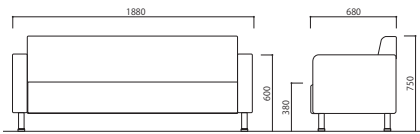

01

02

ソファ ブラック 1人掛け NSF

01 (50220)
約91×81.5×H71 (SH40) cm
※本体：合成皮革

ソファ ブラック 3人掛け NSF

02 (50221)
約191×81.5×H71 (SH40) cm
※本体：合成皮革

09

05

07

応接ソファ 1人掛 **組立**
03 (50222) ブラック
04 (50223) ブラウン
05 (50224) アイボリー
約83×68×H75 (SH38) cm
※本体：木枠 合成皮革張り (PULレザー)
脚：スチール (φ3.8cm) クロームメッキ

応接ソファ 2人掛 **組立**
06 (50225) ブラック
07 (50226) ブラウン
08 (50227) アイボリー
約153×68×H75 (SH38) cm
※本体：木枠 合成皮革張り (PULレザー)
脚：スチール (φ3.8cm) クロームメッキ

応接ソファ 3人掛 **組立**
09 (50228) ブラック
10 (50229) ブラウン
11 (50230) アイボリー
約188×68×H75 (SH38) cm
※本体：木枠 合成皮革張り (PULレザー)
脚：スチール (φ3.8cm) クロームメッキ