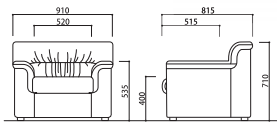

01

02

ソファ ブラック 1人掛け NSF

01 (50220)
約91×81.5×H71 (SH40) cm
※本体：合成皮革

ソファ ブラック 3人掛け NSF

02 (50221)
約191×81.5×H71 (SH40) cm
※本体：合成皮革

09

05

07

応接ソファ 1人掛 **組立**
03 (50222) ブラック
04 (50223) ブラウン
05 (50224) アイボリー
約83×68×H75 (SH38) cm
※本体：木枠 合成皮革張り (PULレザー)
脚：スチール (φ3.8cm) クロームメッキ

応接ソファ 2人掛 **組立**
06 (50225) ブラック
07 (50226) ブラウン
08 (50227) アイボリー
約153×68×H75 (SH38) cm
※本体：木枠 合成皮革張り (PULレザー)
脚：スチール (φ3.8cm) クロームメッキ

応接ソファ 3人掛 **組立**
09 (50228) ブラック
10 (50229) ブラウン
11 (50230) アイボリー
約188×68×H75 (SH38) cm
※本体：木枠 合成皮革張り (PULレザー)
脚：スチール (φ3.8cm) クロームメッキ