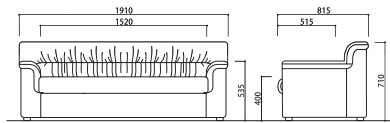

01

02

ソファ ブラック 1人掛け NSF

01 (50220)
約91×81.5×H71 (SH40) cm
※本体：合成皮革

ソファ ブラック 3人掛け NSF

02 (50221)
約191×81.5×H71 (SH40) cm
※本体：合成皮革

09

05

07

応接ソファ 1人掛 **組立**
03 (50222) ブラック
04 (50223) ブラウン
05 (50224) アイボリー
約83×68×H75 (SH38) cm
※本体：木枠 合成皮革張り (PULレザー)
脚：スチール (φ3.8cm) クロームメッキ

応接ソファ 2人掛 **組立**
06 (50225) ブラック
07 (50226) ブラウン
08 (50227) アイボリー
約153×68×H75 (SH38) cm
※本体：木枠 合成皮革張り (PULレザー)
脚：スチール (φ3.8cm) クロームメッキ

応接ソファ 3人掛 **組立**
09 (50228) ブラック
10 (50229) ブラウン
11 (50230) アイボリー
約188×68×H75 (SH38) cm
※本体：木枠 合成皮革張り (PULレザー)
脚：スチール (φ3.8cm) クロームメッキ