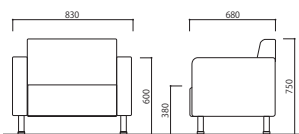

01

02

ソファ ブラック 1人掛け NSF

01 (50220)
約91×81.5×H71 (SH40) cm
※本体：合成皮革

ソファ ブラック 3人掛け NSF

02 (50221)
約191×81.5×H71 (SH40) cm
※本体：合成皮革

09

05

07

応接ソファ 1人掛 **組立**
03 (50222) ブラック
04 (50223) ブラウン
05 (50224) アイボリー
約83×68×H75 (SH38) cm
※本体：木枠 合成皮革張り (PULレザー)
脚：スチール (φ3.8cm) クロームメッキ

応接ソファ 2人掛 **組立**
06 (50225) ブラック
07 (50226) ブラウン
08 (50227) アイボリー
約153×68×H75 (SH38) cm
※本体：木枠 合成皮革張り (PULレザー)
脚：スチール (φ3.8cm) クロームメッキ

応接ソファ 3人掛 **組立**
09 (50228) ブラック
10 (50229) ブラウン
11 (50230) アイボリー
約188×68×H75 (SH38) cm
※本体：木枠 合成皮革張り (PULレザー)
脚：スチール (φ3.8cm) クロームメッキ