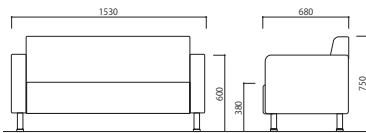

01

02

ソファ ブラック 1人掛け NSF

01 (50220)
約91×81.5×H71 (SH40) cm
※本体：合成皮革

ソファ ブラック 3人掛け NSF

02 (50221)
約191×81.5×H71 (SH40) cm
※本体：合成皮革

09

05

07

応接ソファ 1人掛 **組立**
03 (50222) ブラック
04 (50223) ブラウン
05 (50224) アイボリー
約83×68×H75 (SH38) cm
※本体：木枠 合成皮革張り (PULレザー)
脚：スチール (φ3.8cm) クロームメッキ

応接ソファ 2人掛 **組立**
06 (50225) ブラック
07 (50226) ブラウン
08 (50227) アイボリー
約153×68×H75 (SH38) cm
※本体：木枠 合成皮革張り (PULレザー)
脚：スチール (φ3.8cm) クロームメッキ

応接ソファ 3人掛 **組立**
09 (50228) ブラック
10 (50229) ブラウン
11 (50230) アイボリー
約188×68×H75 (SH38) cm
※本体：木枠 合成皮革張り (PULレザー)
脚：スチール (φ3.8cm) クロームメッキ