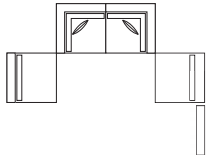

<設置例>

01

D128-INDM センターソファ

01 (51667)
約67×89×H75(SH49)cm
※材質：籐/クッション付

02

D128-CNDM コーナーソファ

02 (51668)
約89×89×H75(SH49)cm
※材質：籐/クッション付

03

T281ND テーブル

03 (51670)
約φ42×H54cm
※材質：籐・ガラス

04

T280ND テーブル

04 (51671)
約φ70×H30cm
※材質：籐・ガラス

05

C429ND スツール

05 (51669)
約φ42×H40cm
※材質：籐

* **運賃** 01~05 運賃別途お問合せください。

センターテーブル KVT-1260 **組立**

06 (50243) ナチュラル
07 (50244) ウォールナット
約120×60×H42cm
※天板：フラッシュ加工(t2.66cm) 突板貼り
側板：MDF(t1.8cm) 突板貼り
脚：天然木(ラバーウッド)

06

07