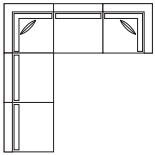

<設置例>

01

D128-INDM センターソファ

01 (51667)
約67×89×H75(SH49)cm
※材質：籐/クッション付

02

D128-CNDM コーナーソファ

02 (51668)
約89×89×H75(SH49)cm
※材質：籐/クッション付

03

T281ND テーブル

03 (51670)
約φ42×H54cm
※材質：籐・ガラス

04

T280ND テーブル

04 (51671)
約φ70×H30cm
※材質：籐・ガラス

05

C429ND スツール

05 (51669)
約φ42×H40cm
※材質：籐

* **運賃** 01~05 運賃別途お問合せください。

センターテーブル KVT-1260 **組立**

06 (50243) ナチュラル
07 (50244) ウォールナット
約120×60×H42cm
※天板：フラッシュ加工(t2.66cm) 突板貼り
側板：MDF(t1.8cm) 突板貼り
脚：天然木(ラバーウッド)

06

07