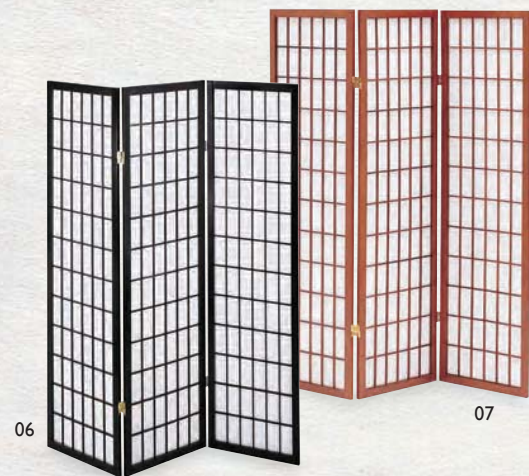

衝立

01

杉白障子スクリーン 組子 **運賃**

01 (51763)
1 曲約46×H121cm

02

03

和風衝立(JP-S) 4連 H1200

02 (50366) ブラック 03 (50367) ナチュラル
約45×2×H120cm 4枚
折り畳み時:約45×H120×t8.5cm
※フレーム:天然木(パイン) / 幕部:不織布、MDF 紙貼り
丁番:スチール(ゴールドメッキ)
※丁番は両方向に360°回転可能です。

04

05

和風衝立(JP-S) 4連 H1500

04 (50368) ブラック 05 (50369) ナチュラル
約45×2×H150cm 4枚
折り畳み時:約45×H150×t8.5cm
※フレーム:天然木(パイン) / 幕部:不織布、MDF 紙貼り
丁番:スチール(ゴールドメッキ)
※丁番は両方向に360°回転可能です。

06

07

和風衝立 3連

06 (58638) こだま 07 (58639) ひかり
約45×2×H150cm 3枚
折り畳み時:約45×H150×t6.5cm
※フレーム:天然木(パイン) / 幕部:不織布
丁番:スチール(ゴールドメッキ)
※丁番は両方向に360°回転可能です。

08

09

和風衝立 4連

08 (50370) こだま 09 (50371) ひかり
約45×2×H150cm 4枚
折り畳み時:約45×H150×t8.5cm
※フレーム:天然木(パイン) / 幕部:不織布
丁番:スチール(ゴールドメッキ)
※丁番は両方向に360°回転可能です。