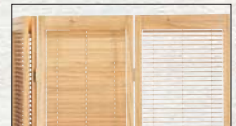

ブラインド衝立 2連

組立

05 (50363) ブラウン

06 (50362) ナチュラル

約85×37×H155cm 1枚・約90×37×H155cm 1枚
 折り畳み時:約90.5×H155×t39.5cm
 幕部サイズ:約78×H134cm/約83×H134cm
 ※フレーム・脚・幕部:天然木(桐)
 ※幕部はブラインドのように開閉可能
 ※丁番は片側に180°開閉可能です。
 ※キャスター:ストッパー付3個・ストッパーなし2個

07

08

ブラインド衝立 3連

07 (51230) ブラウン
 約45×2.5×H172cm 3枚
 折り畳み時:t7.5cm
 ※幕部はブラインドのように開閉可能
 ※丁番は片側に180°開閉可能

08 (51231) ナチュラル

09

10

ブラインド衝立 4連

09 (51232) ブラウン
 約45×2.5×H172cm 4枚
 折り畳み時:t10cm
 ※幕部はブラインドのように開閉可能
 ※丁番は片側に180°開閉可能

10 (51233) ナチュラル