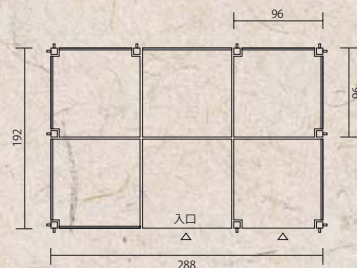

搬入

03 (52607)

約332×237×H255cm

※この商品は大型商品であり、納品設置が必要となりますので、運賃は別途見積りとなります。

(52608) お茶屋バージョン什器内容

(43171) 小上り風展示台	1台
(43172) 飾り棚3段小物入れ付	1台

04

リヤカー屋台 搬入 屋内

04 (52690)

本体約234×118×H206cm

天板約120×68cm/ステンレス張

カウンター前約D25cm・後約D15cm

リヤカー
屋台