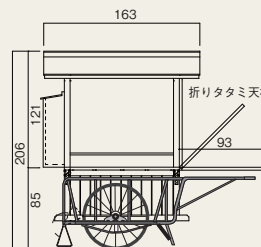

搬入

02 (52605)

約237×237×H205cm

※この商品は大型商品であり、納品設置が必要となりますので、運賃は別途見積りとなります。

(52606) 駄菓子屋バージョン什器内容

(43171) 小上り風展示台	1台
(43242) ギャル什器 平大	1台
(43244) ギャル什器 深中	1台
(43245) ギャル什器 深小	1台
(43243) ギャル什器 深大	1台

町屋はうす 1.6坪仕様 本体

搬入

03 (52607)

約332×237×H255cm

※この商品は大型商品であり、納品設置が必要となりますので、運賃は別途見積りとなります。

(52608) お茶屋バージョン什器内容

(43171) 小上り風展示台	1台
(43172) 飾り棚3段小物入れ付	1台

04

リヤカー屋台 搬入 屋内

04 (52690)

本体約234×118×H206cm

天板約120×68cm/ステンレス張

カウンター前約D25cm・後約D15cm

リヤカー
屋台