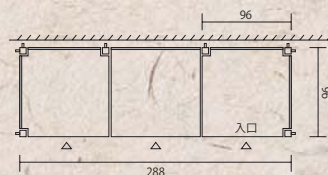

町屋
はうす

※このシリーズは組立費が別途必要となります。
※屋内用です。

内装工事を省き、小スペースに
短時間で簡単に組み立てての出来る
ミニショップ(インショップ)です。
又、ディスプレイ品も
ご提供致します。

01 ※什器は別売です。

町屋はうす コーナー展開用
0.8坪仕様 本体

搬入

01 (52603)

約332×118×H205cm

※この商品は大型商品であり、納品設置が必要となりますので、運賃は別途見積りとなります。

(52604) 物産店バージョン什器内容

(43220) 小上り風展示台(小)	1台
(43262) 枠組み風背板付什器	1台
(43245) ギャル什器 深型(小)	1台
(43244) ギャル什器 深型(中)	1台

02

※什器は別売です。

03

※什器は別売です。

町屋はうす 1.1坪仕様 本体

04 (52690)

本体約234×118×H206cm

天板約120×68cm/ステンレス張

カウンター前約D25cm・後約D15cm

リヤカー
屋台