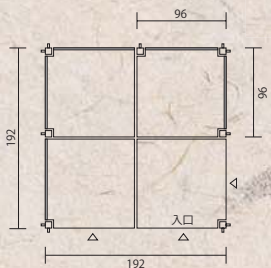

搬入

02 (52605)

約237×237×H205cm

※この商品は大型商品であり、納品設置が必要となりますので、運賃は別途見積りとなります。

(52606) 駄菓子屋バージョン什器内容

(43171) 小上り風展示台	1台
(43242) ギャル什器 平大	1台
(43244) ギャル什器 深中	1台
(43245) ギャル什器 深小	1台
(43243) ギャル什器 深大	1台

町屋はうす 1.6坪仕様 本体

搬入

03 (52607)

約332×237×H255cm

※この商品は大型商品であり、納品設置が必要となりますので、運賃は別途見積りとなります。

(52608) お茶屋バージョン什器内容

(43171) 小上り風展示台	1台
(43172) 飾り棚3段小物入れ付	1台

04

リヤカー屋台 搬入 屋内

04 (52690)

本体約234×118×H206cm

天板約120×68cm/ステンレス張

カウンター前約D25cm・後約D15cm

リヤカー
屋台