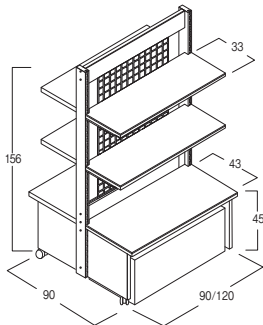

01 (52464) W900  
約90×48×H156cm

02 (52620) W1200  
約120×48×H156cm

- 棚板 D33cm×2枚
- キャスター(φ5cm)  
(内2ヶはストッパー付)

センターメッシュタイプ  
(ストッカーとびら式)

03 (52479) W900  
約90×48×H156cm

- 棚板 D33cm×2枚
- キャスター(φ5cm)  
(内2ヶはストッパー付)

センターパネルタイプ

04 (52465) W900  
約90×48×H156cm

05 (52466) W1200  
約120×48×H156cm

- 棚板 D33cm×2枚
- キャスター(φ5cm)  
(内2ヶはストッパー付)

両面センター  
メッシュタイプ

06 (52641) W900  
約90×90×H156cm

07 (52622) W1200  
約120×90×H156cm

- 棚板 D33cm×4枚
- キャスター(φ5cm)  
(内2ヶはストッパー付)

両面センター  
パネルタイプ

08 (52623) W900  
約90×90×H156cm

09 (52624) W1200  
約120×90×H156cm

- 棚板 D33cm×4枚
- キャスター(φ5cm)  
(内2ヶはストッパー付)

ウッドコンポシリーズは常備色として  
右記カラーを用意しております。

※基本仕様は無塗装です。

● カラーバリエーション

無塗装(基本仕様)