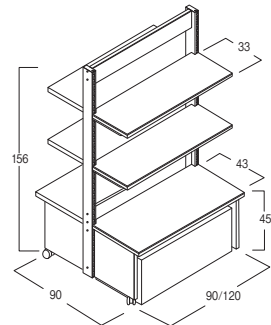

01 (52464) W900  
約90×48×H156cm

02 (52620) W1200  
約120×48×H156cm

- 棚板 D33cm×2枚
- キャスター(φ5cm)  
(内2ヶはストッパー付)

センターメッシュタイプ  
(ストッカーとびら式)

03 (52479) W900  
約90×48×H156cm

- 棚板 D33cm×2枚
- キャスター(φ5cm)  
(内2ヶはストッパー付)

センターパネルタイプ

04 (52465) W900  
約90×48×H156cm

05 (52466) W1200  
約120×48×H156cm

- 棚板 D33cm×2枚
- キャスター(φ5cm)  
(内2ヶはストッパー付)

両面センター  
メッシュタイプ

06 (52641) W900  
約90×90×H156cm

07 (52622) W1200  
約120×90×H156cm

- 棚板 D33cm×4枚
- キャスター(φ5cm)  
(内2ヶはストッパー付)

両面センター  
パネルタイプ

08 (52623) W900  
約90×90×H156cm

09 (52624) W1200  
約120×90×H156cm

- 棚板 D33cm×4枚
- キャスター(φ5cm)  
(内2ヶはストッパー付)

ウッドコンポシリーズは常備色として  
右記カラーを用意しております。

※基本仕様は無塗装です。

● カラーバリエーション

無塗装(基本仕様)