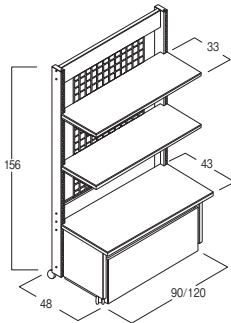

**組立 運賃**

H1500メッシュタイプ

場所を選ばず壁面型・島型どちらでも使用できます。  
メッシュ仕様で開放感があります。

H1500パネルタイプ

場所を選ばず壁面型・島型どちらでも使用できます。  
W900とW1200の2タイプがあります。

Dタイプ基本プラン

● 棚の数、位置は自由に設定できます。● 棚は2.5cmの間隔で調整できます。

センターメッシュタイプ

01 (52464) W900  
約90×48×H156cm

02 (52620) W1200  
約120×48×H156cm

- 棚板 D33cm×2枚
- キャスター(φ5cm)  
(内2ヶはストッパー付)

センターメッシュタイプ  
(ストッカーとびら式)

03 (52479) W900  
約90×48×H156cm

- 棚板 D33cm×2枚
- キャスター(φ5cm)  
(内2ヶはストッパー付)

センターパネルタイプ

04 (52465) W900  
約90×48×H156cm

05 (52466) W1200  
約120×48×H156cm

- 棚板 D33cm×2枚
- キャスター(φ5cm)  
(内2ヶはストッパー付)

両面センター  
メッシュタイプ

06 (52641) W900  
約90×90×H156cm

07 (52622) W1200  
約120×90×H156cm

- 棚板 D33cm×4枚
- キャスター(φ5cm)  
(内2ヶはストッパー付)