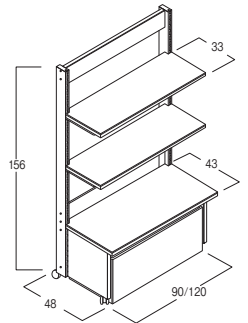

01 (52464) W900  
約90×48×H156cm

02 (52620) W1200  
約120×48×H156cm

- 棚板 D33cm×2枚
- キャスター(φ5cm)  
(内2ヶはストッパー付)

センターメッシュタイプ  
(ストッカーとびら式)

03 (52479) W900  
約90×48×H156cm

- 棚板 D33cm×2枚
- キャスター(φ5cm)  
(内2ヶはストッパー付)

センターパネルタイプ

04 (52465) W900  
約90×48×H156cm

05 (52466) W1200  
約120×48×H156cm

- 棚板 D33cm×2枚
- キャスター(φ5cm)  
(内2ヶはストッパー付)

両面センター  
メッシュタイプ

06 (52641) W900  
約90×90×H156cm

07 (52622) W1200  
約120×90×H156cm

- 棚板 D33cm×4枚
- キャスター(φ5cm)  
(内2ヶはストッパー付)