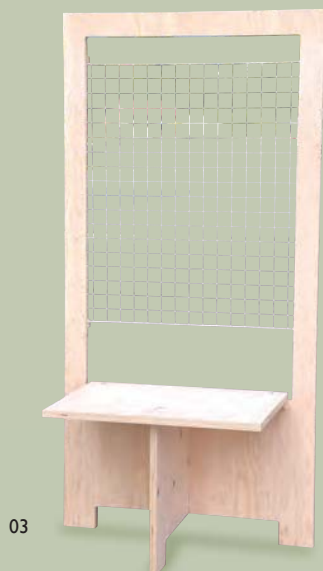

01

蝶ナット仕様で、工具を使わず組立、分解可能。  
コンパクトに収納できます。

## サニーマルシェ

良く晴れた青空の似合う、  
幌布付の販売台。

組立 運賃 屋内

サニーマルシェ (無塗装)

01 (55240)  
約120×70×H200cm 天板有効内寸約115×65cm  
幌布付  
※材質：本体/ビーチ、天板/シナベニヤ、  
幌布/綿

## プレーンショップ

白色とナチュラルな白木の  
色合いがやさしいシンプル  
デザインのショップ。

屋根の内側にはメッシュ内臓。  
フック等を使用して、  
商品をつり下げることが可能です。

蝶ナット仕様で、工具を使わず組立、分解可能。  
コンパクトに収納できます。

組立 運賃 屋内

プレーンショップ (無塗装)

02 (55241)  
約92×60×H200cm  
天板約82×60cm  
棚板 (約90×30cm) 1枚付  
屋根部：メッシュ(約90×60cm) 内臓  
※材質：本体/ビーチ、天板/メラミン、側板/ポリ合板  
※キャスター付 (φ10cm)

## ONE パネショップ

1枚の板からつくられた、  
シンプル構造。  
高コストパフォーマンスの  
販売台

- ・背中合わせに並べて両面タイプとしても
- ・メッシュ部は取り外し可能です。

組立 運賃 屋内

H P ONEパネショップ (無塗装)

03 (55242)  
約90×52.5×H180cm  
天板有効内寸約71×50cm  
メッシュ(約90×90cm) 付  
※材質：ひのき合板

コンパクトに収納できます。