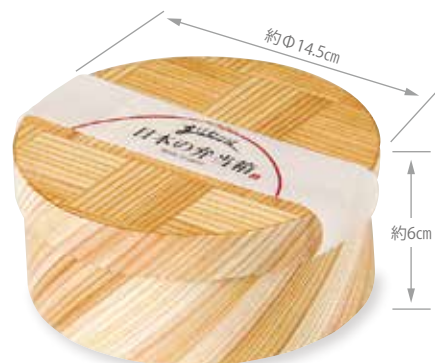

## 日本の弁当箱シリーズ

JAPANESE BENTOBAKO SERIES

厳選された木材だけを使用した、安心して上質な日本の弁当箱シリーズ。ウレタン塗装により、美しい木目はそのままに、汚れにくく扱いやすいのが特徴です。使えば使う程に変わる風合いに、愛着の増す逸品です。

内側イメージ

最新の加工技術

日本の弁当箱

**893522 小判 4,800円(税抜)**  
約16×10×H6.2cm(内高4.5cm)/重さ約100g/容量:約500ml  
材質:杉/塗装:ウレタン/生産国:日本/仕切なし/PP袋入

**893539 丸型 4,800円(税抜)**

約Φ14.5×H6.2cm(内高4.5cm)/重さ約120g/容量:約630ml  
材質:杉/塗装:ウレタン/生産国:日本/仕切なし/PP袋入

日本の弁当箱 網代

**893546 小判 5,800円(税抜)**  
約16.3×10×H6cm(内高4.5cm)/重さ約110g/容量:約490ml  
材質:杉/塗装:ウレタン/生産国:日本/仕切なし/PP袋入

**893553 丸型 6,000円(税抜)**

約Φ14.5×H6cm(内高4.5cm)/重さ約120g/容量:約600ml  
材質:杉/塗装:ウレタン/生産国:日本/仕切なし/PP袋入

※塗装がしてある商品はぬるま湯で洗い自然乾燥し臭いを無くしてから使用して下さい。 ※塗装は永久的なものではありません。ご使用状況により塗装の耐久性は異なります。  
※商品の寸法、色、形状はカタログと多少異なる場合がございます。ご了承ください。 ※PP袋入りのものを単箱入りに変更できます。別途見積り致します。 ※食器洗浄機不可。