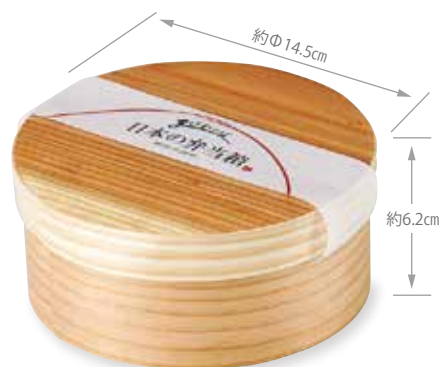

## 日本の弁当箱シリーズ

JAPANESE BENTOBAKO SERIES

厳選された木材だけを使用した、安心して上質な日本の弁当箱シリーズ。ウレタン塗装により、美しい木目はそのままに、汚れにくく扱いやすいのが特徴です。使えば使う程に変わる風合いに、愛着の増す逸品です。

内側イメージ

最新の加工技術

日本の弁当箱

**893522 小判 4,800円(税抜)**  
約16×10×H6.2cm(内高4.5cm)/重さ約100g/容量:約500ml  
材質:杉/塗装:ウレタン/生産国:日本/仕切なし/PP袋入

**893539 丸型 4,800円(税抜)**

約Φ14.5×H6.2cm(内高4.5cm)/重さ約120g/容量:約630ml  
材質:杉/塗装:ウレタン/生産国:日本/仕切なし/PP袋入

日本の弁当箱 網代

**893546 小判 5,800円(税抜)**  
約16.3×10×H6cm(内高4.5cm)/重さ約110g/容量:約490ml  
材質:杉/塗装:ウレタン/生産国:日本/仕切なし/PP袋入

**893553 丸型 6,000円(税抜)**

約Φ14.5×H6cm(内高4.5cm)/重さ約120g/容量:約600ml  
材質:杉/塗装:ウレタン/生産国:日本/仕切なし/PP袋入

※塗装がしてある商品はぬるま湯で洗い自然乾燥し臭いを無くしてから使用して下さい。 ※塗装は永久的なものではありません。ご使用状況により塗装の耐久性は異なります。  
※商品の寸法、色、形状はカタログと多少異なる場合がございます。ご了承ください。 ※PP袋入りのものを単箱入りに変更できます。別途見積り致します。 ※食器洗浄機不可。