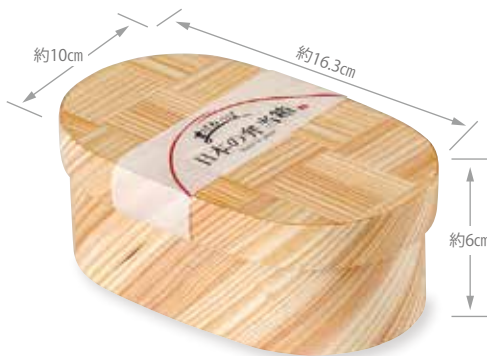

## 日本の弁当箱シリーズ

JAPANESE BENTOBAKO SERIES

厳選された木材だけを使用した、安心して上質な日本の弁当箱シリーズ。ウレタン塗装により、美しい木目はそのままに、汚れにくく扱いやすいのが特徴です。使えば使う程に変わる風合いに、愛着の増す逸品です。

内側イメージ

最新の加工技術

日本の弁当箱

**893522 小判 4,800円(税抜)**  
約16×10×H6.2cm(内高4.5cm)/重さ約100g/容量:約500ml  
材質:杉/塗装:ウレタン/生産国:日本/仕切なし/PP袋入

**893539 丸型 4,800円(税抜)**

約Φ14.5×H6.2cm(内高4.5cm)/重さ約120g/容量:約630ml  
材質:杉/塗装:ウレタン/生産国:日本/仕切なし/PP袋入

日本の弁当箱 網代

**893546 小判 5,800円(税抜)**  
約16.3×10×H6cm(内高4.5cm)/重さ約110g/容量:約490ml  
材質:杉/塗装:ウレタン/生産国:日本/仕切なし/PP袋入

**893553 丸型 6,000円(税抜)**

約Φ14.5×H6cm(内高4.5cm)/重さ約120g/容量:約600ml  
材質:杉/塗装:ウレタン/生産国:日本/仕切なし/PP袋入

※塗装がしてある商品はぬるま湯で洗い自然乾燥し臭いを無くしてから使用して下さい。 ※塗装は永久的なものではありません。ご使用状況により塗装の耐久性は異なります。  
※商品の寸法、色、形状はカタログと多少異なる場合がございます。ご了承ください。 ※PP袋入りのものを単箱入りに変更できます。別途見積り致します。 ※食器洗浄機不可。