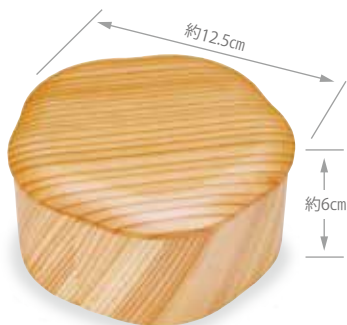

フタにふっくらとした厚みがあり、  
やわらかでやさしい印象のお弁当箱です。

平らなものとの比較

撮影協力/廣瀬裕子

日本の弁当箱 ぬくもり小判

**790463 7,500円(税抜)**

約16.2×10×H6cm(内高4.5cm)/重さ約110g/容量:約500ml/材質:杉  
塗装:ウレタン/生産国:日本/仕切なし/PP袋入

内側イメージ

日本の弁当箱 ひょうたん

**790418 7,800円(税抜)**

約17×8.5×H6cm(内高4.5cm)/重さ約122g  
容量:約550ml/材質:杉  
塗装:ウレタン/生産国:日本/仕切なし/PP袋入

日本の弁当箱 梅

**790449 7,800円(税抜)**

約12.5×H6cm(内高4.7cm)/重さ約105g  
容量:約500ml/材質:杉  
塗装:ウレタン/生産国:日本/仕切なし/PP袋入

日本の弁当箱 ハート形

**790456 9,800円(税抜)**

最長約16×H6cm(内高4.7cm)/重さ約115g  
容量:約600ml/材質:杉  
塗装:ウレタン/生産国:日本/仕切なし/PP袋入

日本の弁当箱 ひのきわっぱ

**790470 7,200円(税抜)**

約16.2×10×H6cm(内高4.5cm)/重さ約145g  
容量:約500ml/材質:ひのき  
塗装:ウレタン/生産国:日本/仕切なし/PP袋入

日本の弁当箱 ひのきわっぱ丸型

**790487 7,200円(税抜)**

約Φ14.3×H6cm(内高4.5cm)/重さ約150g  
容量:約600ml/材質:ひのき  
塗装:ウレタン/生産国:日本/仕切なし/PP袋入

日本の弁当箱 小判 ミニ

**792795 4,800円(税抜)**

約16.3×10×H5cm(内高3.6cm)/重さ約105g  
容量:約400ml/材質:杉  
塗装:ウレタン/生産国:日本/仕切なし/PP袋入