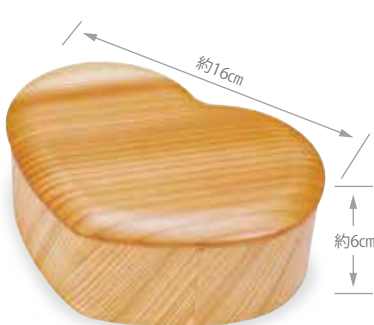

フタにふっくらとした厚みがあり、  
やわらかでやさしい印象のお弁当箱です。

平らなものとの比較

撮影協力/廣瀬裕子

日本の弁当箱 ぬくもり小判

**790463 7,500円(税抜)**

約16.2×10×H6cm(内高4.5cm)/重さ約110g/容量:約500ml/材質:杉  
塗装:ウレタン/生産国:日本/仕切なし/PP袋入

内側イメージ

日本の弁当箱 ひょうたん

**790418 7,800円(税抜)**

約17×8.5×H6cm(内高4.5cm)/重さ約122g  
容量:約550ml/材質:杉  
塗装:ウレタン/生産国:日本/仕切なし/PP袋入

日本の弁当箱 梅

**790449 7,800円(税抜)**

約12.5×H6cm(内高4.7cm)/重さ約105g  
容量:約500ml/材質:杉  
塗装:ウレタン/生産国:日本/仕切なし/PP袋入

日本の弁当箱 ハート形

**790456 9,800円(税抜)**

最長約16×H6cm(内高4.7cm)/重さ約115g  
容量:約600ml/材質:杉  
塗装:ウレタン/生産国:日本/仕切なし/PP袋入

日本の弁当箱 ひのきわっぱ

**790470 7,200円(税抜)**

約16.2×10×H6cm(内高4.5cm)/重さ約145g  
容量:約500ml/材質:ひのき  
塗装:ウレタン/生産国:日本/仕切なし/PP袋入

日本の弁当箱 ひのきわっぱ丸型

**790487 7,200円(税抜)**

約Φ14.3×H6cm(内高4.5cm)/重さ約150g  
容量:約600ml/材質:ひのき  
塗装:ウレタン/生産国:日本/仕切なし/PP袋入

日本の弁当箱 小判 ミニ

**792795 4,800円(税抜)**

約16.3×10×H5cm(内高3.6cm)/重さ約105g  
容量:約400ml/材質:杉  
塗装:ウレタン/生産国:日本/仕切なし/PP袋入