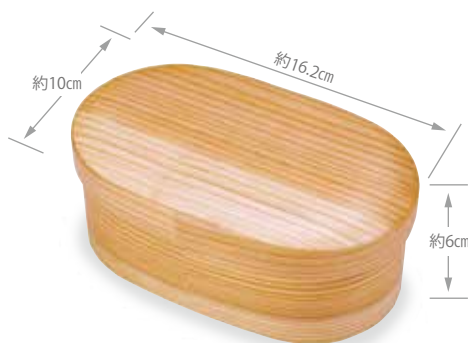

フタにふっくらとした厚みがあり、  
やわらかでやさしい印象のお弁当箱です。

平らなものとの比較

撮影協力/廣瀬裕子

日本の弁当箱 ぬくもり小判

**790463 7,500円(税抜)**

約16.2×10×H6cm(内高4.5cm)/重さ約110g/容量:約500ml/材質:杉  
塗装:ウレタン/生産国:日本/仕切なし/PP袋入

内側イメージ

日本の弁当箱 ひょうたん

**790418 7,800円(税抜)**

約17×8.5×H6cm(内高4.5cm)/重さ約122g  
容量:約550ml/材質:杉  
塗装:ウレタン/生産国:日本/仕切なし/PP袋入

日本の弁当箱 梅

**790449 7,800円(税抜)**

約12.5×H6cm(内高4.7cm)/重さ約105g  
容量:約500ml/材質:杉  
塗装:ウレタン/生産国:日本/仕切なし/PP袋入

日本の弁当箱 ハート形

**790456 9,800円(税抜)**

最長約16×H6cm(内高4.7cm)/重さ約115g  
容量:約600ml/材質:杉  
塗装:ウレタン/生産国:日本/仕切なし/PP袋入

日本の弁当箱 ひのきわっぱ

**790470 7,200円(税抜)**

約16.2×10×H6cm(内高4.5cm)/重さ約145g  
容量:約500ml/材質:ひのき  
塗装:ウレタン/生産国:日本/仕切なし/PP袋入

日本の弁当箱 ひのきわっぱ丸型

**790487 7,200円(税抜)**

約Φ14.3×H6cm(内高4.5cm)/重さ約150g  
容量:約600ml/材質:ひのき  
塗装:ウレタン/生産国:日本/仕切なし/PP袋入

日本の弁当箱 小判 ミニ

**792795 4,800円(税抜)**

約16.3×10×H5cm(内高3.6cm)/重さ約105g  
容量:約400ml/材質:杉  
塗装:ウレタン/生産国:日本/仕切なし/PP袋入