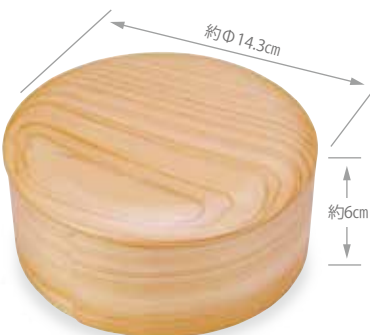

**790456 9,800円(税抜)**

最長約16×H6cm(内高4.7cm)/重さ約115g  
容量:約600ml/材質:杉  
塗装:ウレタン/生産国:日本/仕切なし/PP袋入

日本の弁当箱 ひのきわっぱ

**790470 7,200円(税抜)**

約16.2×10×H6cm(内高4.5cm)/重さ約145g  
容量:約500ml/材質:ひのき  
塗装:ウレタン/生産国:日本/仕切なし/PP袋入

日本の弁当箱 ひのきわっぱ丸型

**790487 7,200円(税抜)**

約Φ14.3×H6cm(内高4.5cm)/重さ約150g  
容量:約600ml/材質:ひのき  
塗装:ウレタン/生産国:日本/仕切なし/PP袋入

日本の弁当箱 小判 ミニ

**792795 4,800円(税抜)**

約16.3×10×H5cm(内高3.6cm)/重さ約105g  
容量:約400ml/材質:杉  
塗装:ウレタン/生産国:日本/仕切なし/PP袋入