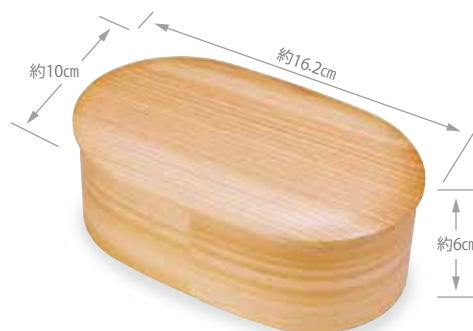

フタにふっくらとした厚みがあり、  
やわらかでやさしい印象のお弁当箱です。

平らなものとの比較

撮影協力/廣瀬裕子

日本の弁当箱 ぬくもり小判

**790463 7,500円(税抜)**

約16.2×10×H6cm(内高4.5cm)/重さ約110g/容量:約500ml/材質:杉  
塗装:ウレタン/生産国:日本/仕切なし/PP袋入

内側イメージ

日本の弁当箱 ひょうたん

**790418 7,800円(税抜)**

約17×8.5×H6cm(内高4.5cm)/重さ約122g  
容量:約550ml/材質:杉  
塗装:ウレタン/生産国:日本/仕切なし/PP袋入

日本の弁当箱 梅

**790449 7,800円(税抜)**

約12.5×H6cm(内高4.7cm)/重さ約105g  
容量:約500ml/材質:杉  
塗装:ウレタン/生産国:日本/仕切なし/PP袋入

日本の弁当箱 ハート形

**790456 9,800円(税抜)**

最長約16×H6cm(内高4.7cm)/重さ約115g  
容量:約600ml/材質:杉  
塗装:ウレタン/生産国:日本/仕切なし/PP袋入

日本の弁当箱 ひのきわっぱ

**790470 7,200円(税抜)**

約16.2×10×H6cm(内高4.5cm)/重さ約145g  
容量:約500ml/材質:ひのき  
塗装:ウレタン/生産国:日本/仕切なし/PP袋入

日本の弁当箱 ひのきわっぱ丸型

**790487 7,200円(税抜)**

約Φ14.3×H6cm(内高4.5cm)/重さ約150g  
容量:約600ml/材質:ひのき  
塗装:ウレタン/生産国:日本/仕切なし/PP袋入

日本の弁当箱 小判 ミニ

**792795 4,800円(税抜)**

約16.3×10×H5cm(内高3.6cm)/重さ約105g  
容量:約400ml/材質:杉  
塗装:ウレタン/生産国:日本/仕切なし/PP袋入