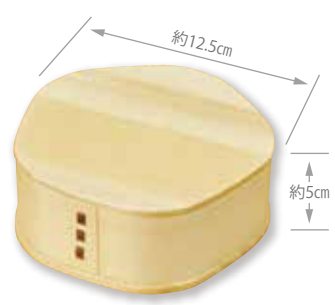

お手入れ
しやすい!
全面塗装

810994
曲げわっぱ弁当箱 古天色 **3,500円(税抜)**
(外寸)約17×11×H5.5cm
(身の外寸)約16×10×H5cm(内高4.2cm)
重さ約110g/容量:約500ml
仕切なし/塗装:日本(全面ウレタン塗装)/PP袋入
※食器洗浄機不可

ガツン
大盛り

弁当太郎 お手入れしやすい全面塗装!

杉の風合いは残し、お手入れしやすいように仕上げました。

891276
弁当太郎 二段(バンド付) **4,000円(税抜)**
(上段)約18×9×H5cm(内高4cm)
(下段)約19×10×H5cm(内高4.4cm)
重さ約200g
容量:(上段)約420ml(下段)約600ml
仕切付/材質:天然木/塗装:ウレタン
生産国:中国/仕切なし
※食器洗浄機不可/PP袋入

お手入れ
しやすい!
全面塗装

白松わっぱ 弁当箱

803972
白松わっぱ弁当箱 スクエア **3,680円(税抜)**
約18.4×12.4×H5.8cm(内高4.5cm)/重さ約280g
容量:約600ml/材質:松/塗装:ウレタン/生産国:中国
ゴムバンド付/仕切付/※食器洗浄機不可/貼箱入/箱サイズ:約19×13×H6cm

803781
白松わっぱ弁当箱 まめ **3,280円(税抜)**
約17×9×H5.4cm(内高4.5cm)/重さ約200g
容量:約400ml/材質:松/塗装:ウレタン/生産国:中国
ゴムバンド付/仕切付/※食器洗浄機不可/貼箱入/箱サイズ:約17.8×10×H5.8cm

803996
白松わっぱ弁当箱 まめ 2段 **4,400円(税抜)**
約17×9×H9cm(内高 上段:3.5cm 下段:4.3cm)/重さ約290g
容量:(上段)約350ml(下段)約450ml
材質:松/塗装:ウレタン/生産国:中国/ゴムバンド付
仕切付/※食器洗浄機不可/貼箱入
箱サイズ:約17.8×10×H9.5cm

802296
白松わっぱ弁当箱 花 **3,180円(税抜)**
約12.5×H5cm(内高4cm)/重さ約160g/容量:約360ml
材質:松/塗装:ウレタン/生産国:中国/ゴムバンド付
仕切なし/※食器洗浄機不可/貼箱入
箱サイズ:約13.6×13.6×H5.3cm

803989
白松わっぱ弁当箱 スリム **3,280円(税抜)**
約18×8×H6cm(内高4.8cm)/重さ約175g/容量:約400ml
材質:松/塗装:ウレタン/生産国:中国/ゴムバンド付
仕切付/※食器洗浄機不可/貼箱入
箱サイズ:約18.8×9×H6.3cm

くりぬき弁当箱 KURINUKI BENTOBAKO 一本の木をくりぬいて作りました。

くりぬき弁当箱 **3,480円(税抜)**
①**887224** スクエア 重さ約220g/容量:約500ml ②**887231** オーバル 重さ約180g/容量:約410ml ③**887248** ビーンズ 重さ約205g/容量:約430ml
約18.2×10.4×H5.5cm(内高3.5cm)/材質:天然木/塗装:ウレタン/生産国:中国/仕切なし/食器洗浄機不可/PP袋入