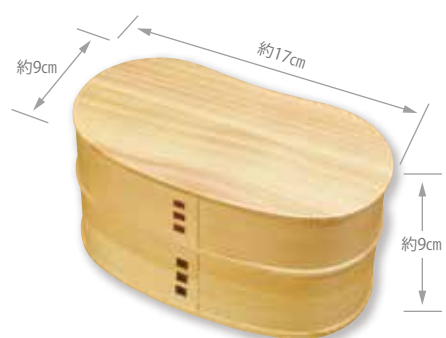

お手入れ
しやすい!
全面塗装

810994
曲げわっぱ弁当箱 古天色 **3,500円(税抜)**
(外寸)約17×11×H5.5cm
(身の外寸)約16×10×H5cm(内高4.2cm)
重さ約110g/容量:約500ml
仕切なし/塗装:日本(全面ウレタン塗装)/PP袋入
※食器洗浄機不可

ガツン
大盛り

弁当太郎 お手入れしやすい全面塗装!

杉の風合いは残し、お手入れしやすいように仕上げました。

891276
弁当太郎 二段(バンド付) **4,000円(税抜)**
(上段)約18×9×H5cm(内高4cm)
(下段)約19×10×H5cm(内高4.4cm)
重さ約200g
容量:(上段)約420ml(下段)約600ml
仕切付/材質:天然木/塗装:ウレタン
生産国:中国/仕切なし
※食器洗浄機不可/PP袋入

お手入れ
しやすい!
全面塗装

白松わっぱ 弁当箱

803972
白松わっぱ弁当箱 スクエア **3,680円(税抜)**
約18.4×12.4×H5.8cm(内高4.5cm)/重さ約280g
容量:約600ml/材質:松/塗装:ウレタン/生産国:中国
ゴムバンド付/仕切付/※食器洗浄機不可/貼箱入/箱サイズ:約19×13×H6cm

803781
白松わっぱ弁当箱 まめ **3,280円(税抜)**
約17×9×H5.4cm(内高4.5cm)/重さ約200g
容量:約400ml/材質:松/塗装:ウレタン/生産国:中国
ゴムバンド付/仕切付/※食器洗浄機不可/貼箱入/箱サイズ:約17.8×10×H5.8cm

803996
白松わっぱ弁当箱 まめ 2段 **4,400円(税抜)**
約17×9×H9cm(内高 上段:3.5cm 下段:4.3cm)/重さ約290g
容量:(上段)約350ml(下段)約450ml
材質:松/塗装:ウレタン/生産国:中国/ゴムバンド付
仕切付/※食器洗浄機不可/貼箱入
箱サイズ:約17.8×10×H9.5cm

802296
白松わっぱ弁当箱 花 **3,180円(税抜)**
約12.5×H5cm(内高4cm)/重さ約160g/容量:約360ml
材質:松/塗装:ウレタン/生産国:中国/ゴムバンド付
仕切なし/※食器洗浄機不可/貼箱入
箱サイズ:約13.6×13.6×H5.3cm

803989
白松わっぱ弁当箱 スリム **3,280円(税抜)**
約18×8×H6cm(内高4.8cm)/重さ約175g/容量:約400ml
材質:松/塗装:ウレタン/生産国:中国/ゴムバンド付
仕切付/※食器洗浄機不可/貼箱入
箱サイズ:約18.8×9×H6.3cm

くりぬき弁当箱 KURINUKI BENTOBAKO 一本の木をくりぬいて作りました。

くりぬき弁当箱 **3,480円(税抜)**
①**887224** スクエア 重さ約220g/容量:約500ml ②**887231** オーバル 重さ約180g/容量:約410ml ③**887248** ビーンズ 重さ約205g/容量:約430ml
約18.2×10.4×H5.5cm(内高3.5cm)/材質:天然木/塗装:ウレタン/生産国:中国/仕切なし/食器洗浄機不可/PP袋入