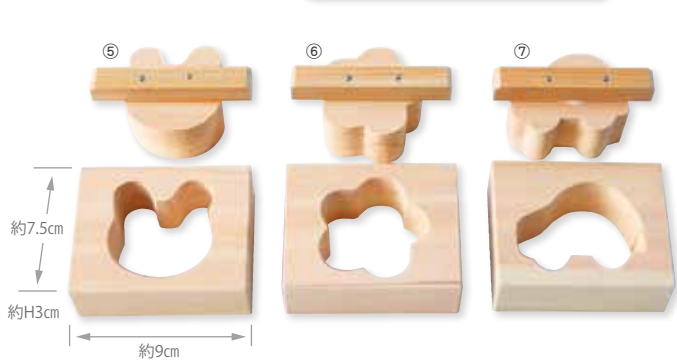

891429
ECOデリ 丸型内フタ付
2,800円(税抜)
約12.5×H6.5cm(内高5cm)/重さ約200g
容量:約400ml/材質:(内フタ)ポリエチレン/仕切付

891405
ECOデリ 深型(S)パッキン付
4,000円(税抜)
約17×11×H5.5cm(内高4.5cm)/重さ約215g
容量:約620ml/材質:(パッキン)シリコンゴム/仕切付

幕の内 MAKUNOUCHI

825141
幕の内6ツ穴 **900円(税抜)**
(本体)約23×5.7×H3.7cm
(円柱部分)約Φ3×H3.5cm(出来上がりサイズ Φ3×H3.5cm)
重さ約125g/材質:ひのき・朴/生産国:日本/PP袋入

キャラ弁にはかかせません!

おにぎり器 ONIGIRIKI

①**825158**
おにぎり器 2ツ穴
1,800円(税抜)
(本体)約17.3×7.5×H3cm(総高3.8cm)
重さ約190g/材質:ひのき
生産国:日本/PP袋入

②**794690**
五角結び型
1,800円(税抜)
(本体)約17×7.5×H3cm(総高3.8cm)
重さ約200g/材質:ひのき
生産国:日本/PP袋入

③**799428** **New**
ひのきハート型 2ツ穴
1,900円(税抜)
(本体)約18×9×H3cm(総高3.7cm)
(ハート大きさ)約ヨコ7.5×タテ6.5×深さ3cm
重さ約150g/材質:ひのき
生産国:日本/PP袋入

物相型 MOSSOGATA

④865703
ひのき物相型 3ツ型 **2,600円(税抜)**
(本体)約20.3×7.5×H3cm/重さ約260g
材質:ひのき/生産国:日本/PP袋入

ひのき物相型 **1,300円(税抜)**
⑤**865680** うさぎ ⑥**865697** 花 ⑦**865727** くるま
(本体)約9×7.5×H3cm/重さ約115g/材質:ひのき/生産国:日本/PP袋入