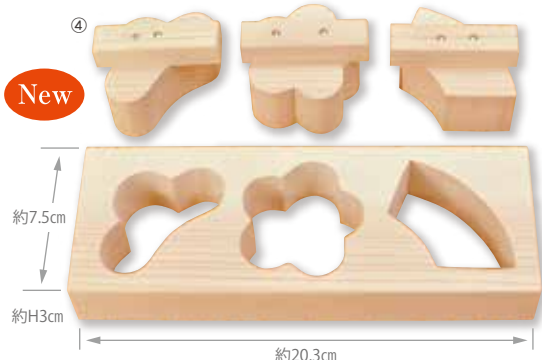

891429
ECOデリ 丸型内フタ付
2,800円(税抜)
約12.5×H6.5cm(内高5cm)/重さ約200g
容量:約400ml/材質:(内フタ)ポリエチレン/仕切付

891405
ECOデリ 深型(S)パッキン付
4,000円(税抜)
約17×11×H5.5cm(内高4.5cm)/重さ約215g
容量:約620ml/材質:(パッキン)シリコンゴム/仕切付

幕の内 MAKUNOUCHI

825141
幕の内6ツ穴 **900円(税抜)**
(本体)約23×5.7×H3.7cm
(円柱部分)約Φ3×H3.5cm(出来上がりサイズ Φ3×H3.5cm)
重さ約125g/材質:ひのき・朴/生産国:日本/PP袋入

キャラ弁にはかかせません!

おにぎり器 ONIGIRIKI

①**825158**
おにぎり器 2ツ穴
1,800円(税抜)
(本体)約17.3×7.5×H3cm(総高3.8cm)
重さ約190g/材質:ひのき
生産国:日本/PP袋入

②**794690**
五角結び型
1,800円(税抜)
(本体)約17×7.5×H3cm(総高3.8cm)
重さ約200g/材質:ひのき
生産国:日本/PP袋入

③**799428** **New**
ひのきハート型 2ツ穴
1,900円(税抜)
(本体)約18×9×H3cm(総高3.7cm)
(ハート大きさ)約ヨコ7.5×タテ6.5×深さ3cm
重さ約150g/材質:ひのき
生産国:日本/PP袋入

物相型 MOSSOGATA

④865703
ひのき物相型 3ツ型 **2,600円(税抜)**
(本体)約20.3×7.5×H3cm/重さ約260g
材質:ひのき/生産国:日本/PP袋入

ひのき物相型 **1,300円(税抜)**
⑤**865680** うさぎ ⑥**865697** 花 ⑦**865727** くるま
(本体)約9×7.5×H3cm/重さ約115g/材質:ひのき/生産国:日本/PP袋入