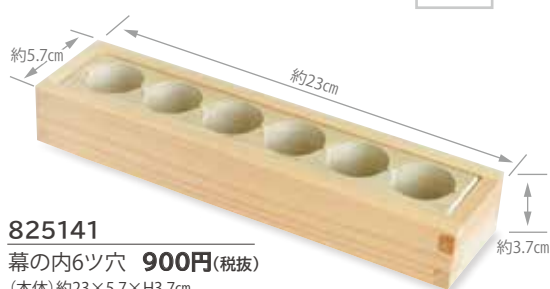

日本製
アルミ弁当箱
ECO
デリ
😊😊

891375
ECOデリ 小判型内フタ付S
2,500円(税抜)
約14×9.5×H4.5cm(内高3cm)/重さ約170g
容量:約280ml/材質:(内フタ)ポリエチレン/仕切付

891382
ECOデリ 小判型内フタ付L
2,800円(税抜)
約15×10.5×H6cm(内高4.5cm)/重さ約200g
容量:約440ml/材質:(内フタ)ポリエチレン/仕切付

814497
ECOデリ 角丸型 **2,500円(税抜)**
約15.5×9.8×H4cm(内高3.5cm)/重さ約140g
容量:約400ml/仕切付

PP袋入

内フタイメージ

※電子レンジ、オープン、食器洗浄機ではご使用できません。
※アルマイト検査により僅かなキズが発生する場合があります。

891412
ECOデリ 小判型S **2,180円(税抜)**
約15×10×H3.5cm(内高3cm)/重さ約105g
容量:約300ml/内フタなし/仕切付

891429
ECOデリ 丸型内フタ付
2,800円(税抜)
約12.5×H6.5cm(内高5cm)/重さ約200g
容量:約400ml/材質:(内フタ)ポリエチレン/仕切付

891405
ECOデリ 深型(S)パッキン付
4,000円(税抜)
約17×11×H5.5cm(内高4.5cm)/重さ約215g
容量:約620ml/材質:(パッキン)シリコンゴム/仕切付

幕の内 MAKUNOUCHI

825141
幕の内6ツ穴 **900円(税抜)**
(本体)約23×5.7×H3.7cm
(円柱部分)約Φ3×H3.5cm(出来上がりサイズ Φ3×H3.5cm)
重さ約125g/材質:ひのき・朴/生産国:日本/PP袋入

キャラ弁にはかかせません!

おにぎり器 ONIGIRIKI

①**825158**
おにぎり器 2ツ穴
1,800円(税抜)
(本体)約17.3×7.5×H3cm(総高3.8cm)
重さ約190g/材質:ひのき
生産国:日本/PP袋入

②**794690**
五角結び型
1,800円(税抜)
(本体)約17×7.5×H3cm(総高3.8cm)
重さ約200g/材質:ひのき
生産国:日本/PP袋入

③**799428** **New**
ひのきハート型 2ツ穴
1,900円(税抜)
(本体)約18×9×H3cm(総高3.7cm)
(ハート大きさ)約ヨコ7.5×タテ6.5×深さ3cm
重さ約150g/材質:ひのき
生産国:日本/PP袋入