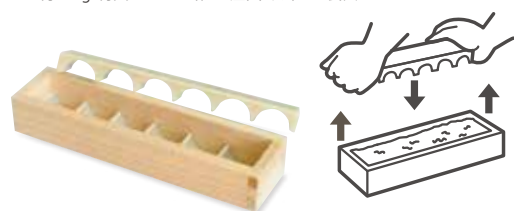

814497
ECOデリ 角丸型 **2,500円(税抜)**
約15.5×9.8×H4cm(内高3.5cm)/重さ約140g
容量:約400ml/仕切付

PP袋入

内フタイメージ

※電子レンジ、オープン、食器洗浄機ではご使用できません。
※アルマイト検査により僅かなキズが発生する場合があります。

891412
ECOデリ 小判型S **2,180円(税抜)**
約15×10×H3.5cm(内高3cm)/重さ約105g
容量:約300ml/内フタなし/仕切付

891429
ECOデリ 丸型内フタ付
2,800円(税抜)
約12.5×H6.5cm(内高5cm)/重さ約200g
容量:約400ml/材質:(内フタ)ポリエチレン/仕切付

891405
ECOデリ 深型(S)パッキン付
4,000円(税抜)
約17×11×H5.5cm(内高4.5cm)/重さ約215g
容量:約620ml/材質:(パッキン)シリコンゴム/仕切付

幕の内 MAKUNOUCHI

825141
幕の内6ツ穴 **900円(税抜)**
(本体)約23×5.7×H3.7cm
(円柱部分)約Φ3×H3.5cm(出来上がりサイズ Φ3×H3.5cm)
重さ約125g/材質:ひのき・朴/生産国:日本/PP袋入

キャラ弁にはかかせません!

おにぎり器 ONIGIRIKI

①**825158**
おにぎり器 2ツ穴
1,800円(税抜)
(本体)約17.3×7.5×H3cm(総高3.8cm)
重さ約190g/材質:ひのき
生産国:日本/PP袋入

②**794690**
五角結び型
1,800円(税抜)
(本体)約17×7.5×H3cm(総高3.8cm)
重さ約200g/材質:ひのき
生産国:日本/PP袋入

③**799428** **New**
ひのきハート型 2ツ穴
1,900円(税抜)
(本体)約18×9×H3cm(総高3.7cm)
(ハート大きさ)約ヨコ7.5×タテ6.5×深さ3cm
重さ約150g/材質:ひのき
生産国:日本/PP袋入