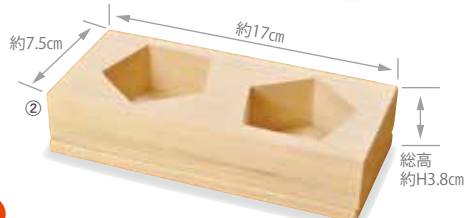

891429
ECOデリ 丸型内フタ付
2,800円(税抜)
約12.5×H6.5cm(内高5cm)/重さ約200g
容量:約400ml/材質:(内フタ)ポリエチレン/仕切付

891405
ECOデリ 深型(S)パッキン付
4,000円(税抜)
約17×11×H5.5cm(内高4.5cm)/重さ約215g
容量:約620ml/材質:(パッキン)シリコンゴム/仕切付

幕の内 MAKUNOUCHI

825141
幕の内6ツ穴 **900円(税抜)**
(本体)約23×5.7×H3.7cm
(円柱部分)約Φ3×H3.5cm(出来上がりサイズ Φ3×H3.5cm)
重さ約125g/材質:ひのき・朴/生産国:日本/PP袋入

キャラ弁にはかかせません!

おにぎり器 ONIGIRIKI

①**825158**
おにぎり器 2ツ穴
1,800円(税抜)
(本体)約17.3×7.5×H3cm(総高3.8cm)
重さ約190g/材質:ひのき
生産国:日本/PP袋入

②**794690**
五角結び型
1,800円(税抜)
(本体)約17×7.5×H3cm(総高3.8cm)
重さ約200g/材質:ひのき
生産国:日本/PP袋入

③**799428** **New**
ひのきハート型 2ツ穴
1,900円(税抜)
(本体)約18×9×H3cm(総高3.7cm)
(ハート大きさ)約ヨコ7.5×タテ6.5×深さ3cm
重さ約150g/材質:ひのき
生産国:日本/PP袋入

物相型 MOSSOGATA

④865703
ひのき物相型 3ツ型 **2,600円(税抜)**
(本体)約20.3×7.5×H3cm/重さ約260g
材質:ひのき/生産国:日本/PP袋入

ひのき物相型 **1,300円(税抜)**
⑤**865680** うさぎ ⑥**865697** 花 ⑦**865727** くるま
(本体)約9×7.5×H3cm/重さ約115g/材質:ひのき/生産国:日本/PP袋入