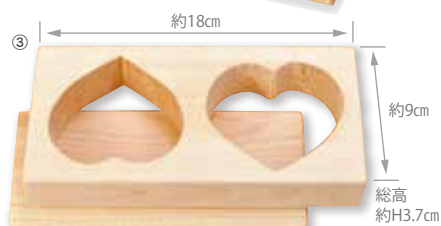

891429
ECOデリ 丸型内フタ付
2,800円(税抜)
約12.5×H6.5cm(内高5cm)/重さ約200g
容量:約400ml/材質:(内フタ)ポリエチレン/仕切付

891405
ECOデリ 深型(S)パッキン付
4,000円(税抜)
約17×11×H5.5cm(内高4.5cm)/重さ約215g
容量:約620ml/材質:(パッキン)シリコンゴム/仕切付

幕の内 MAKUNOUCHI

825141
幕の内6ツ穴 **900円(税抜)**
(本体)約23×5.7×H3.7cm
(円柱部分)約Φ3×H3.5cm(出来上がりサイズ Φ3×H3.5cm)
重さ約125g/材質:ひのき・朴/生産国:日本/PP袋入

キャラ弁にはかかせません!

おにぎり器 ONIGIRIKI

①**825158**
おにぎり器 2ツ穴
1,800円(税抜)
(本体)約17.3×7.5×H3cm(総高3.8cm)
重さ約190g/材質:ひのき
生産国:日本/PP袋入

②**794690**
五角結び型
1,800円(税抜)
(本体)約17×7.5×H3cm(総高3.8cm)
重さ約200g/材質:ひのき
生産国:日本/PP袋入

③**799428** **New**
ひのきハート型 2ツ穴
1,900円(税抜)
(本体)約18×9×H3cm(総高3.7cm)
(ハート大きさ)約ヨコ7.5×タテ6.5×深さ3cm
重さ約150g/材質:ひのき
生産国:日本/PP袋入

物相型 MOSSOGATA

④865703
ひのき物相型 3ツ型 **2,600円(税抜)**
(本体)約20.3×7.5×H3cm/重さ約260g
材質:ひのき/生産国:日本/PP袋入

ひのき物相型 **1,300円(税抜)**
⑤**865680** うさぎ ⑥**865697** 花 ⑦**865727** くるま
(本体)約9×7.5×H3cm/重さ約115g/材質:ひのき/生産国:日本/PP袋入