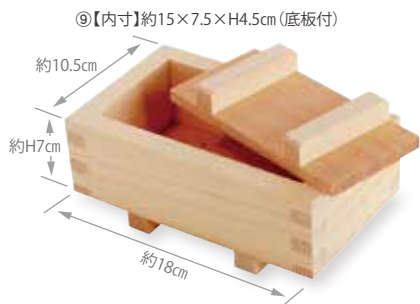

ひのき押寿司器

- ⑨825103 中(約1合) **1,380円(税抜)**  
【外寸】約18×10.5×H7cm/重さ約310g
  - ⑩825110 大(約1.2合) **1,600円(税抜)**  
【外寸】約24×10.5×H7cm/重さ約440g
  - ⑪825127 特大(約2合) **1,980円(税抜)**  
【外寸】約24×15×H7cm/重さ約500g
- 材質:ひのき・スプルス/生産国:日本/PP袋入

いろいろ楽しめる  
押寿司器

856787

- いろはサンド **2,280円(税抜)**  
(内寸)約11.6×10.4×H6.5cm  
(外寸)約14.7×13.4×総高9.2cm(底板付)  
重さ約450g/材質:ひのき/生産国:日本/PP袋入

カンタンに  
きれいな  
サンドウィッチ  
が作れます!

順番に具材を入れて

フタで押して

ミゾに合わせて  
切るだけ!

お弁当や  
おでかけにも