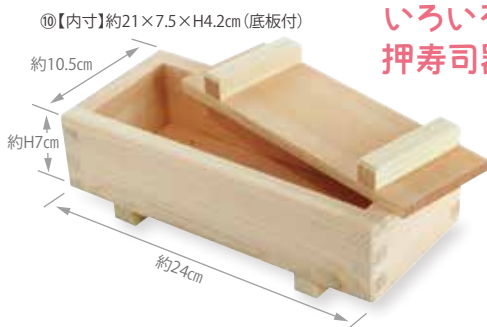

ひのき押寿司器

- ⑨825103 中(約1合) **1,380円(税抜)**  
【外寸】約18×10.5×H7cm/重さ約310g
  - ⑩825110 大(約1.2合) **1,600円(税抜)**  
【外寸】約24×10.5×H7cm/重さ約440g
  - ⑪825127 特大(約2合) **1,980円(税抜)**  
【外寸】約24×15×H7cm/重さ約500g
- 材質:ひのき・スプルス/生産国:日本/PP袋入

いろいろ楽しめる  
押寿司器

856787

- いろはサンド **2,280円(税抜)**  
(内寸)約11.6×10.4×H6.5cm  
(外寸)約14.7×13.4×総高9.2cm(底板付)  
重さ約450g/材質:ひのき/生産国:日本/PP袋入

カンタンに  
きれいな  
サンドウィッチ  
が作れます!

順番に具材を入れて

フタで押して

ミゾに合わせて  
切るだけ!

お弁当や  
おでかけにも