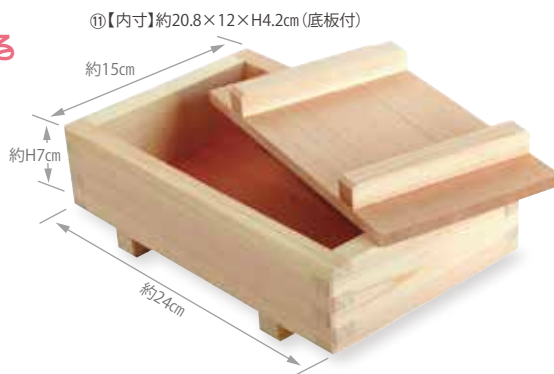

ひのき押寿司器

- ⑨825103 中(約1合) **1,380円(税抜)**  
【外寸】約18×10.5×H7cm/重さ約310g
  - ⑩825110 大(約1.2合) **1,600円(税抜)**  
【外寸】約24×10.5×H7cm/重さ約440g
  - ⑪825127 特大(約2合) **1,980円(税抜)**  
【外寸】約24×15×H7cm/重さ約500g
- 材質:ひのき・スプルス/生産国:日本/PP袋入

いろいろ楽しめる  
押寿司器

856787

- いろはサンド **2,280円(税抜)**  
(内寸)約11.6×10.4×H6.5cm  
(外寸)約14.7×13.4×総高9.2cm(底板付)  
重さ約450g/材質:ひのき/生産国:日本/PP袋入

カンタンに  
きれいな  
サンドウィッチ  
が作れます!

順番に具材を入れて

フタで押して

ミゾに合わせて  
切るだけ!

お弁当や  
おでかけにも