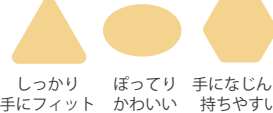

約L19.5cm

natural wood

natural wood

けやき

- 三角
- 楕円
- 六角

しっかり ぽってり 手になじんで
手にフィット かわいい 持ちやすい

約L23cm

ナチュラルウッド けやき
780円(税抜)

- ⑮887156 三角
- ⑯887163 楕円
- ⑰887170 六角

約L23cm/⑮重さ約25g
⑯、⑰重さ約30g/材質:天然木
塗:アクリルウレタン
生産国:日本
※食器洗浄機には対応していません。
PETケース入り

natural wood

栗

- 三角
- 楕円
- 六角

しっかり ぽってり 手になじんで
手にフィット かわいい 持ちやすい

約L23cm

ナチュラルウッド 栗
780円(税抜)

- ⑱887187 三角
- ⑲887194 楕円
- ⑳887200 六角

約L23cm/⑱重さ約25g
⑲、⑳重さ約30g/材質:天然木
塗:アクリルウレタン
生産国:日本
※食器洗浄機には対応していません。
PETケース入り

箸先イメージ (三角)

箸先イメージ (楕円)

箸先イメージ (六角)

Naturalist

Naturalist くりぬき箸箱

- ⑳892815 小 2,200円(税抜) 約21.2×3.7×H2cm(内高1cm)/重さ約70g
- ㉑892808 中 2,500円(税抜) 約24×3.7×H2cm(内高1cm)/重さ約80g
- ㉒892792 大 3,000円(税抜) 約26×3.7×H2cm(内高1cm)/重さ約95g