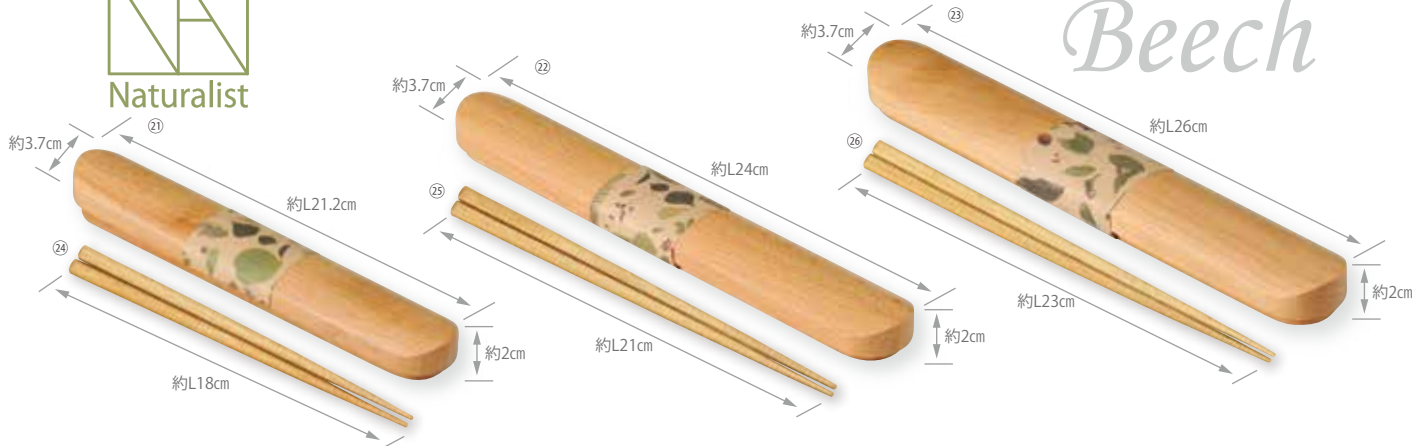

- ⑱887187 三角
- ⑲887194 楕円
- ⑳887200 六角

約L23cm/⑱重さ約25g
⑲、⑳重さ約30g/材質:天然木
塗:アクリルウレタン
生産国:日本
※食器洗浄機には対応していません。
PETケース入り

箸先イメージ (三角)

箸先イメージ (楕円)

箸先イメージ (六角)

Naturalist

Naturalist くりぬき箸箱

- ⑳892815 小 2,200円(税抜) 約21.2×3.7×H2cm(内高1cm)/重さ約70g
- ㉑892808 中 2,500円(税抜) 約24×3.7×H2cm(内高1cm)/重さ約80g
- ㉒892792 大 3,000円(税抜) 約26×3.7×H2cm(内高1cm)/重さ約95g