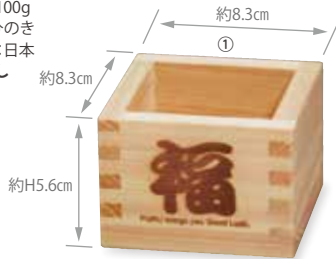

ひのき福栴

HINOKI FUKUMASU

※焼印は1点1点手で押しております。
焼き色の濃さや多少のムラがございますが、焼印ならではの味の一つです。ご了承ください。

ひのき福栴 **580円**(税抜)

- ①884056 Good Luck
- ②884025 KOTOBUKI
- ③884001 FUKU
- ④883998 KOTOHOJI
- ⑤883974 IWAI
- ⑥884018 FUKUJYU
- ⑦884049 SIFUKU
- ⑧884032 SHOFUKU
- ⑨883981 Fuji

約8.3×8.3×H5.6cm
(内高4.5cm) (1合)
重さ約100g
材質:ひのき
生産国:日本
包装なし

オリジナルの
焼印も承ります。
(別途見積)

お祝いや インテリアにも

ひのき縁起栴

HINOKI ENGISMASU

ひのき縁起栴 **580円**(税抜)

- ①838684 招福助
- ②838370 開運瓢箪
- ③838691 招福猫
- ④838387 めで鯛
- ⑤838677 必勝合格だるま
- ⑥838394 寿富士

約8.3×8.3×H5.6cm
(内高4.5cm) (1合)
重さ約100g
材質:ひのき
生産国:日本
包装なし

別注対応
※のし風帯に
名入れできます。
(帯代別途請求)

ひのき祝栴

HINOKI IWAIMASU

①854592
祝栴1升(バック付) **2,500円**(税抜)

約17×17×H9.3cm(内高8.3cm)/重さ約410g/約1.8L

②854585
祝栴5合(バック付) **2,000円**(税抜)

約14.3×14.3×H7.3cm(内高6.2cm)/重さ約265g/約900ml

③854578
祝栴1合(バック付) **580円**(税抜)

約8.3×8.3×H5.6cm(内高4.5cm)/重さ約100g/約170ml

材質:ひのき/生産国:日本/PP包装

※天然素材を使用した製品の為、色・木目・寸法等に若干のばらつきがございます。
※商品の寸法、色、形状はカタログと多少異なる場合がございます。ご了承下さい。
※まれに水分がにじみ出る場合がございます。