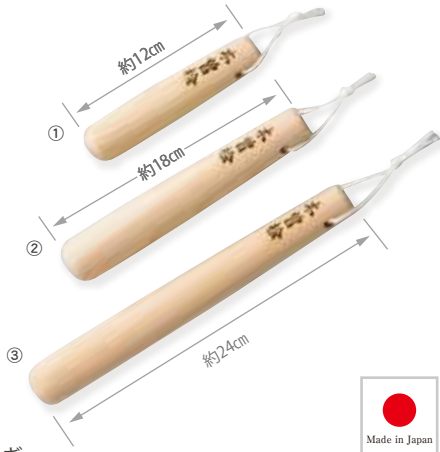

サイズ選べる国産すりこぎ

すり鉢の直径の2倍くらいの長さがベストです。

すりこぎ

- ①825899 12cm **540円(税抜)** 約12×Φ2.7cm/重さ約30g
 - ②826421 18cm **580円(税抜)** 約18×Φ3cm/重さ約55g
 - ③813797 24cm **680円(税抜)** 約24×Φ3cm/重さ約75g
- 材質:ひのき/生産国:日本
PP袋入

つぶしたり すったり

杓すりこぎ

- ④791446 12cm **450円(税抜)** 約12×Φ2.4cm/重さ約20g
 - ⑤791453 18cm **530円(税抜)** 約18×Φ2.8cm/重さ約50g
 - ⑥791460 24cm **680円(税抜)** 約24×Φ3.2cm/重さ約80g
 - ⑦791477 29cm **900円(税抜)** 約29×Φ3.2cm/重さ約80g
 - ⑧791484 35cm **1,200円(税抜)** 約35×Φ3.6cm/重さ約155g
 - ⑨791491 44cm **1,800円(税抜)** 約44×Φ3.8cm/重さ約200g
- 材質:杓/生産国:日本
PP袋入

自分使いにも ギフトにも

①873562

鯉節削箱 (単箱入) **7,800円(税抜)**
約10×25×H11cm/重さ約1120g/材質:ホワイトアッシュ
塗装:(外側)ウレタン/生産国:日本/貼箱入

②874804

ケヤキ風鯉節削箱 (単箱入) **8,200円(税抜)**
約10×25×H11cm/重さ約1030g/材質:ホワイトアッシュ
塗装:(外側)ウレタン/生産国:日本/貼箱入

ベトベトしない! 熱くない!
取り分けやすい!

884858

フィンガートング **580円(税抜)** **手にフィット
します**

884865

たまごのからざ取り **240円(税抜)**
約1×L20cm/重さ約10g
材質:竹/生産国:中国/PP袋入

816897

ごますりくん ひのきすりこぎ **1,300円(税抜)**
(すり鉢) 約Φ8.5×H4cm(内高3cm)/重さ約155g/(すりこぎ) 約L10cm
材質:(すり鉢)陶器・(すりこぎ)ひのき
生産国:日本/PPケース入