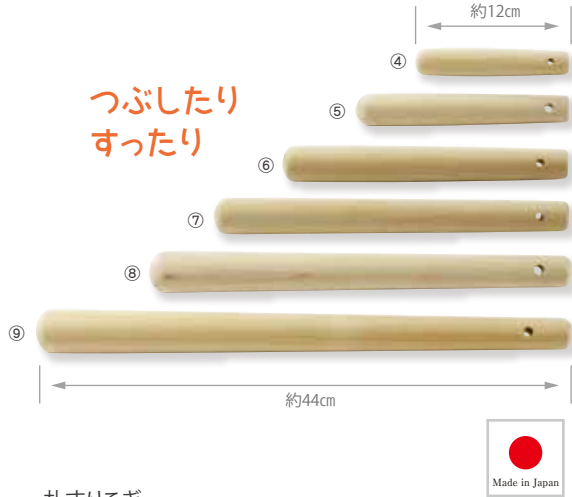

サイズ選べる国産すりこぎ

すり鉢の直径の2倍くらいの長さがベストです。

すりこぎ

- ①825899 12cm **540円(税抜)** 約12×Φ2.7cm/重さ約30g
 - ②826421 18cm **580円(税抜)** 約18×Φ3cm/重さ約55g
 - ③813797 24cm **680円(税抜)** 約24×Φ3cm/重さ約75g
- 材質:ひのき/生産国:日本
PP袋入

つぶしたり すったり

杓すりこぎ

- ④791446 12cm **450円(税抜)** 約12×Φ2.4cm/重さ約20g
 - ⑤791453 18cm **530円(税抜)** 約18×Φ2.8cm/重さ約50g
 - ⑥791460 24cm **680円(税抜)** 約24×Φ3.2cm/重さ約80g
 - ⑦791477 29cm **900円(税抜)** 約29×Φ3.2cm/重さ約80g
 - ⑧791484 35cm **1,200円(税抜)** 約35×Φ3.6cm/重さ約155g
 - ⑨791491 44cm **1,800円(税抜)** 約44×Φ3.8cm/重さ約200g
- 材質:杓/生産国:日本
PP袋入

自分使いにも ギフトにも

①873562

鯉節削箱 (単箱入) **7,800円(税抜)**
約10×25×H11cm/重さ約1120g/材質:ホワイトアッシュ
塗装:(外側)ウレタン/生産国:日本/貼箱入

②874804

ケヤキ風鯉節削箱 (単箱入) **8,200円(税抜)**
約10×25×H11cm/重さ約1030g/材質:ホワイトアッシュ
塗装:(外側)ウレタン/生産国:日本/貼箱入

ベトベトしない! 熱くない!
取り分けやすい!