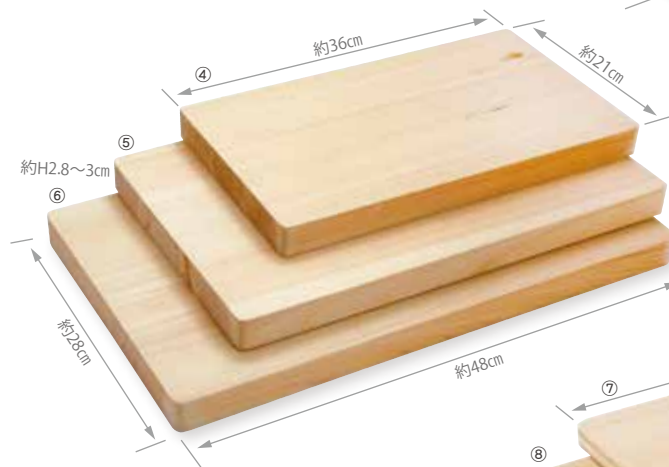

まな板が浮いているので、清潔に両面使いしていただけます。

自立するので収納にも便利。

(大) サイズはシンクに渡しての使用も可能です。
※シンクの種類により使用できないものもあります。

ひのき 清潔・浮かせ両面まな板

- ①817870 小 **3,000円**(税抜) 約33.5×21×H3cm/重さ約580g
 - ②817887 中 **3,500円**(税抜) 約41×24×H3cm/重さ約750g
 - ③817894 大 **4,200円**(税抜) 約48×26×H3cm/重さ約880g
- 材質:ひのき/生産国:日本
ボール箱入

檜・まな板

- ④827312 小 **5,400円**(税抜) 約36×21×H2.8~3cm/重さ約800g
 - ⑤827329 中 **7,300円**(税抜) 約42×26×H2.8~3cm/重さ約1,400g
 - ⑥827336 大 **8,000円**(税抜) 約48×28×H2.8~3cm/重さ約1,800g
- 材質:ひのき/生産国:日本
シュリンクパック

ピザを切ってそのままテーブルに! ※イメージ

New

799718

ひのき丸まな板

10,800円(税抜)
約Φ30×H3cm/重さ約920g
材質:ひのき/生産国:日本
シュリンクパック

反り防止加工

薄口まな板(反り防止加工)

- ⑦790647 小 **2,200円**(税抜) 約36×21×H1.4cm/重さ約400g
 - ⑧790654 中 **2,600円**(税抜) 約39×23×H1.4cm/重さ約600g
 - ⑨790661 大 **3,500円**(税抜) 約45×26×H1.4cm/重さ約700g
- 材質:スプルース/生産国:日本
シュリンクパック

まな板として、ピザプレートとして

※天然素材を使用した製品の為、色・木目は若干のばらつきがでる場合がございます。