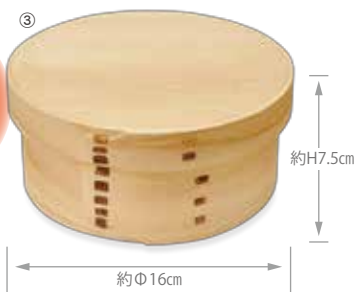

おひつ OHITSU

※イメージ

国産 榎・江戸びつ

SAWARA EDOBITSU

①873531

榎・江戸びつ 約7合用 **14,800円(税抜)**
 (身外寸)約Φ24×H15.5cm/(蓋外寸)約Φ26.5×H4.5cm
 重さ約1kg/(総高)約16.5cm/材質:榎/生産国:日本
 シュリンクバック

②873524

榎・江戸びつ 約5合用 **13,800円(税抜)**
 (身外寸)約Φ21×H14cm/(蓋外寸)約Φ24×H4.5cm
 重さ約900g/(総高)約15cm/材質:榎/生産国:日本
 シュリンクバック

③794287

ようびミニ おひつ **11,500円(税抜)**
 (身外寸)約Φ15×H6.5cm/(蓋外寸)約Φ16.2×H2.1cm/重さ約160g/(総高)約7.5cm
 材質:ひのき、さわら/生産国:日本/シュリンクバック

お茶碗
1、2杯分が
丁度いい

Temahima-Kobo

-JAPAN MADE-

榎の飯台

-てまひまかけた国産のほんまもんシリーズ-

・ちらし寿司
 ・手巻き寿司
 ホームパーティーに
 おすすめ

国産 榎・飯台

榎・飯台(銅タガ)

①886982 約7合
8,000円(税抜)
 約Φ36×H9cm(内高6.5cm)/重さ約950g

②886975 約5合
7,000円(税抜)
 約Φ33×H9cm(内高6.5cm)/重さ約700g

③873555 約3合
6,000円(税抜)
 約Φ30×H9cm(内高6.5cm)/重さ約680g
 材質:榎/生産国:日本/シュリンクバック

米びつ

KOMEBITSU

809295

桐・米びつ **8,000円(税抜)**
 約32.5×22.5×H20cm(内高16cm)/重さ約1.2kg
 容量:約6kg(適正 約5kg)
 材質:(本体)桐/生産国:(本体)日本
 箱入

※天然素材を使用した製品は、色・木目等は若干のばらつきがでる場合がございます。また商品の寸法、色、形状はカタログと多少異なる場合がございます。ご了承ください。

弁当箱

カトラリー

キッチンツール

テイクアウト