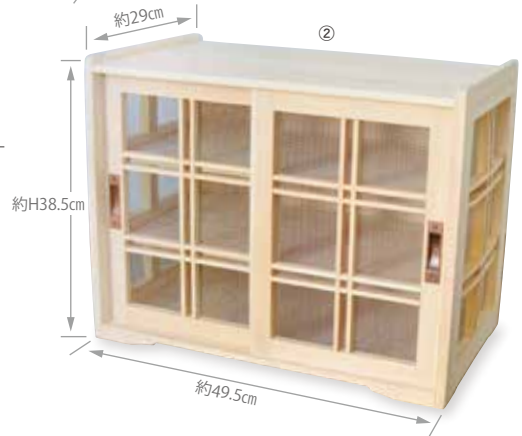

# ひのきはい帳

HINOKIHAICHO

①810574  
ひのきはい帳(縦型)  
**20,000円(税抜)**  
約31.5×29×H45cm/重さ約3.1kg  
材質:ひのき・ステンレス製網  
生産国:日本  
単箱入

食材の保管  
食器棚として

②880836  
ひのきはい帳(横型)  
**25,000円(税抜)**  
約49.5×29×H38.5cm  
重さ約3.8kg  
材質:ひのき・ステンレス製網  
生産国:日本  
単箱入

# 味噌桶

MISOOKE

899784  
手作り味噌用熟成桶  
約1.5kg用  
**3,500円(税抜)**  
外寸:約Φ20×12.5cm/重さ約500g  
内寸:約Φ17×9.5cm(内高8.5cm)  
容量:約2000ml(味噌で約1.5kg)  
しゃもじ:約L16cm  
材質:(味噌桶)さわら(しゃもじ)ひのき/生産国:日本  
シュリンクパック

# 漬物樽

TSUKEMONODARU

漬物樽  
①892402 6kg用  
**5,500円(税抜)**  
身約Φ25.5×H22.8cm(内高20cm)  
重さ約1.2kg  
②892419 8kg用  
**6,900円(税抜)**  
身約Φ27×H25.5cm(内高23cm)  
重さ約1.5kg  
材質:さわら・ひのき/生産国:日本  
ビニール袋3枚/押蓋×1枚付  
シュリンクパック