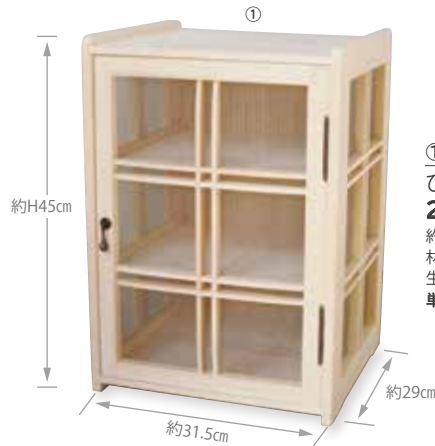

# ひのきはい帳

HINOKIHAICHO

①810574  
ひのきはい帳(縦型)  
**20,000円(税抜)**  
約31.5×29×H45cm/重さ約3.1kg  
材質:ひのき・ステンレス製網  
生産国:日本  
単箱入

食材の保管  
食器棚として

②880836  
ひのきはい帳(横型)  
**25,000円(税抜)**  
約49.5×29×H38.5cm  
重さ約3.8kg  
材質:ひのき・ステンレス製網  
生産国:日本  
単箱入

# 味噌桶

MISOOKE

899784  
手作り味噌用熟成桶  
約1.5kg用  
**3,500円(税抜)**  
外寸:約Φ20×12.5cm/重さ約500g  
内寸:約Φ17×9.5cm(内高8.5cm)  
容量:約2000ml(味噌で約1.5kg)  
しゃもじ:約L16cm  
材質:(味噌桶)さわら(しゃもじ)ひのき/生産国:日本  
シュリンクパック

# 漬物樽

TSUKEMONODARU

漬物樽  
①892402 6kg用  
**5,500円(税抜)**  
身約Φ25.5×H22.8cm(内高20cm)  
重さ約1.2kg  
②892419 8kg用  
**6,900円(税抜)**  
身約Φ27×H25.5cm(内高23cm)  
重さ約1.5kg  
材質:さわら・ひのき/生産国:日本  
ビニール袋3枚/押蓋×1枚付  
シュリンクパック