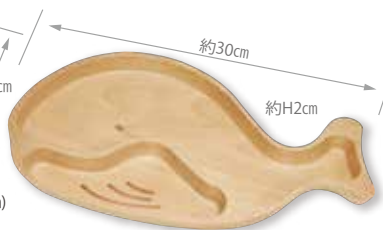

はらぺこキッズ
Harapeko Kids

Kids & Baby Series

Tableware

材質:ブナ/塗装:ウレタン/生産国:ベトナム※キッズおはしのみ日本製 ※食器洗浄機不可/シールのみ

使用イメージ

803576
キッズおはし
680円(税抜)
約L18cm/重さ約10g
生産国:日本製
スベリ止め加工
※PP袋入

プレゼントにも

899708
木製キッズトレイ うさぎ
3,500円(税抜)
約20cm×22cm×H2.1cm(内高1.5cm)/重さ約240g

794041
木製キッズトレイ
くじら
3,300円(税抜)
約30cm×16.5cm×H2cm(内高1.5cm)
重さ約225g

803583
キッズスプーン
680円(税抜)
約L12cm×2.7cm
重さ約10g
※PP袋入

899715
木製キッズトレイ くま
3,500円(税抜)
約24.5cm×19.5cm×H2.1cm(内高1.5cm)/重さ約260g

794058
木製キッズトレイ
くるま
3,300円(税抜)
約29.5cm×14cm×H2cm(内高1.5cm)
重さ約250g

893911
Naturalist キッズセット **13,800円**(税抜)
(お椀)約Φ10×H4.6cm(内高3.7cm)/(汁碗)約Φ10.3×H5.6cm(内高4.0cm)
(平皿)約Φ15.2×H3cm(内高2.0cm)(スプーン・フォーク)約L13cm
材質:ひのき/塗装:ウレタン/生産国:日本※食器洗浄機不可
(スプーン&フォーク)PP袋入/(お椀・汁碗・平皿)/重さ約260g/箱入
セット内容:お椀・汁碗・平皿・スプーン・フォーク各1