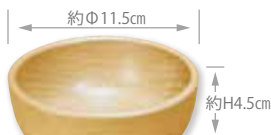

はらぺこキッズ
Harapeko Kids

Kids & Baby Series

Tableware

材質:ブナ/塗装:ウレタン/生産国:ベトナム※キッズおはしのみ日本製 ※食器洗浄機不可/シールのみ

使用イメージ

803576
キッズおはし
680円(税抜)
約L18cm/重さ約10g
生産国:日本製
スベリ止め加工
※PP袋入

プレゼントにも

899708
木製キッズトレイ うさぎ
3,500円(税抜)
約20cm×22cm×H2.1cm(内高1.5cm)/重さ約240g

794041
木製キッズトレイ
くじら
3,300円(税抜)
約30cm×16.5cm×H2cm(内高1.5cm)
重さ約225g

803583
キッズスプーン
680円(税抜)
約L12cm×2.7cm
重さ約10g
※PP袋入

899715
木製キッズトレイ くま
3,500円(税抜)
約24.5cm×19.5cm×H2.1cm(内高1.5cm)/重さ約260g

794058
木製キッズトレイ
くるま
3,300円(税抜)
約29.5cm×14cm×H2cm(内高1.5cm)
重さ約250g

803590
キッズ くりぬき弁当箱
4,000円(税抜)
約14cm×9.5cm×H5.5cm(内高4cm)/重さ約180g
容量:約350mlゴムバンド付/※PP袋入

899661
木製キッズボウル 小
2,100円(税抜)
約Φ9.5cm×H4.5cm(内高3.5cm)
重さ約90g

899678
木製キッズボウル 大
2,800円(税抜)
約Φ11.5cm×H4.5cm(内高3.5cm)
重さ約105g

893911
Naturalist キッズセット **13,800円**(税抜)
(お椀)約Φ10×H4.6cm(内高3.7cm)/(汁碗)約Φ10.3×H5.6cm(内高4.0cm)
(平皿)約Φ15.2×H3cm(内高2.0cm)(スプーン・フォーク)約L13cm
材質:ひのき/塗装:ウレタン/生産国:日本※食器洗浄機不可
(スプーン&フォーク)PP袋入/(お椀・汁碗・平皿)/重さ約260g/箱入
セット内容:お椀・汁碗・平皿・スプーン・フォーク各1