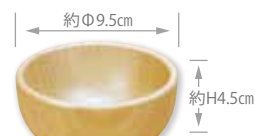

はらぺこキッズ
Harapeko Kids

Kids & Baby Series

Tableware

材質:ブナ/塗装:ウレタン/生産国:ベトナム※キッズおはしのみ日本製 ※食器洗浄機不可/シールのみ

使用イメージ

803576
キッズおはし
680円(税抜)
約L18cm/重さ約10g
生産国:日本製
スベリ止め加工
※PP袋入

プレゼントにも

899708
木製キッズトレイ うさぎ
3,500円(税抜)
約20cm×22cm×H2.1cm(内高1.5cm)/重さ約240g

794041
木製キッズトレイ
くじら
3,300円(税抜)
約30cm×16.5cm×H2cm(内高1.5cm)
重さ約225g

803583
キッズスプーン
680円(税抜)
約L12cm×2.7cm
重さ約10g
※PP袋入

899715
木製キッズトレイ くま
3,500円(税抜)
約24.5cm×19.5cm×H2.1cm(内高1.5cm)/重さ約260g

794058
木製キッズトレイ
くるま
3,300円(税抜)
約29.5cm×14cm×H2cm(内高1.5cm)
重さ約250g

803590
キッズ くりぬき弁当箱
4,000円(税抜)
約14cm×9.5cm×H5.5cm(内高4cm)/重さ約180g
容量:約350mlゴムバンド付/※PP袋入

899661
木製キッズボウル 小
2,100円(税抜)
約Φ9.5cm×H4.5cm(内高3.5cm)
重さ約90g

899678
木製キッズボウル 大
2,800円(税抜)
約Φ11.5cm×H4.5cm(内高3.5cm)
重さ約105g

893911
Naturalist キッズセット **13,800円**(税抜)
(お椀)約Φ10×H4.6cm(内高3.7cm)/(汁碗)約Φ10.3×H5.6cm(内高4.0cm)
(平皿)約Φ15.2×H3cm(内高2.0cm)(スプーン・フォーク)約L13cm
材質:ひのき/塗装:ウレタン/生産国:日本※食器洗浄機不可
(スプーン&フォーク)PP袋入/(お椀・汁碗・平皿)/重さ約260g/箱入
セット内容:お椀・汁碗・平皿・スプーン・フォーク各1