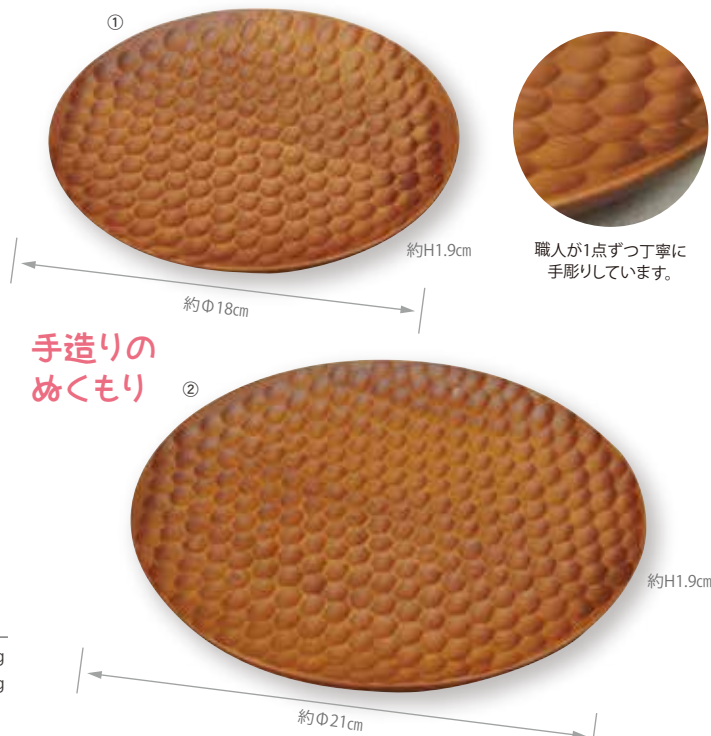

Soma dish

撮影協力/64カフェ

材質:カヤウッド/塗装:ウレタン/生産国:ベトナム

■819287 **納**
ディッシュ (M) **2,300円**(税抜)
約Φ23~27×H2cm(内高0.7cm)/重さ約230g

■819195 **納**
ディッシュ (S) **1,600円**(税抜)
約Φ18~22×H2cm(内高0.7cm)/重さ約225g

南国の雰囲気
を
ワイルドに

■819294 **納**
ディッシュ (L) **3,000円**(税抜)
約Φ28~32×H2cm(内高0.7cm)/重さ約380g

亀甲丸プレート

亀甲丸プレート

①842087 小(18cm) **3,000円**(税抜) 約Φ18×H1.9cm/重さ約145g
②842094 大(21cm) **3,500円**(税抜) 約Φ21×H1.9cm/重さ約170g

材質:ラバーウッド/塗装:ウレタン/生産国:ベトナム/包装なし
※天然木を使用しておりますのでサイズは若干前後します。

※塗装がしてある商品はぬるま湯で洗い自然乾燥し臭いを無くしてから使用して下さい。※塗装は永久的なものではありません。ご使用状況により塗装の耐久性は異なります。
※商品の寸法、色、形状はカタログと多少異なる場合がございます。また、天然素材を使用しているため、サイズや木目、色合いや風合いがひとつひとつ異なります。ご了承ください。
※樹皮付の商品につき取扱いにはご注意ください。樹皮部分にも塗装はしておりますが、剥がれる場合もございます。天然素材を使用した商品の良さとしてご理解ください。

納 ※この商品は、納品までに少しお時間をいただく場合がございますので、係までお問い合わせ下さい。

手造りの
めくもり