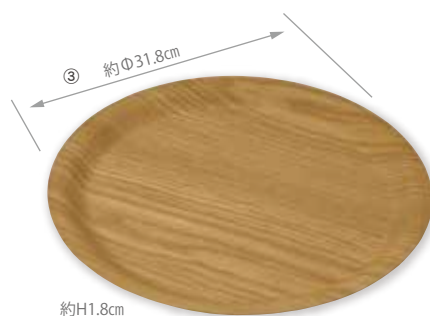

①898268

納

トレイ(小) **3,500円**(税抜)
約36.7×26.7×H1.8cm(内高1.2cm)
重さ約250g

②898251

納

トレイ(大) **4,500円**(税抜)
約42.5×32.6×H2cm(内高1.2cm)
重さ約420g

③811380

納

丸トレイ(小) **2,400円**(税抜)
約Φ31.8×H1.8cm(内高1.2cm)
重さ約245g

④811373

納

丸トレイ(大) **3,400円**(税抜)
約Φ36.2×H2.2cm(内高1.2cm)
重さ約290g

※塗装がしてある商品はぬるま湯で洗い自然乾燥し臭いを無くしてから使用して下さい。 ※塗装は永久的なものではありません。ご使用状況により塗装の耐久性は異なります。 ※商品の寸法、色、形状はカタログと多少異なる場合がございます。また、天然素材を使用しているため、木目や色合い、風合いがひとつひとつ異なります。ご了承ください。