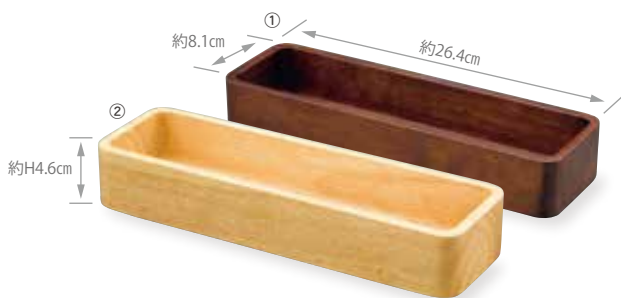

材質:天然木/塗装:ウレタン/生産国:ベトナム  
※食器洗浄機の使用はできません。

サラダや  
フルーツを  
盛ったり

天然木サラダボウル ナチュラル

873333 Φ15cm **1,500円**(税抜) 約Φ15×H6.3cm(内高5cm)/重さ約130g  
884513 Φ18cm **1,900円**(税抜) 約Φ18×H6.5cm(内高5cm)/重さ約190g  
873319 Φ24cm **3,000円**(税抜) 約Φ24×H8cm(内高6.5cm)/重さ約330g

天然木サラダボウル ブラウン

873326 Φ15cm **1,500円**(税抜) 約Φ15×H6.3cm(内高5cm)/重さ約130g  
884520 Φ18cm **1,900円**(税抜) 約Φ18×H6.5cm(内高5cm)/重さ約190g  
873302 Φ24cm **3,000円**(税抜) 約Φ24×H8cm(内高6.5cm)/重さ約330g

はしやナイフ、フォーク入れと  
キッチンまわりの整理