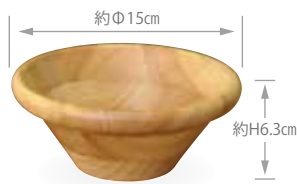

材質:天然木/塗装:ウレタン/生産国:ベトナム  
※食器洗浄機の使用はできません。

サラダや  
フルーツを  
盛ったり

天然木サラダボウル ナチュラル

873333 Φ15cm **1,500円**(税抜) 約Φ15×H6.3cm(内高5cm)/重さ約130g  
884513 Φ18cm **1,900円**(税抜) 約Φ18×H6.5cm(内高5cm)/重さ約190g  
873319 Φ24cm **3,000円**(税抜) 約Φ24×H8cm(内高6.5cm)/重さ約330g

天然木サラダボウル ブラウン

873326 Φ15cm **1,500円**(税抜) 約Φ15×H6.3cm(内高5cm)/重さ約130g  
884520 Φ18cm **1,900円**(税抜) 約Φ18×H6.5cm(内高5cm)/重さ約190g  
873302 Φ24cm **3,000円**(税抜) 約Φ24×H8cm(内高6.5cm)/重さ約330g

はしやナイフ、フォーク入れと  
キッチンまわりの整理