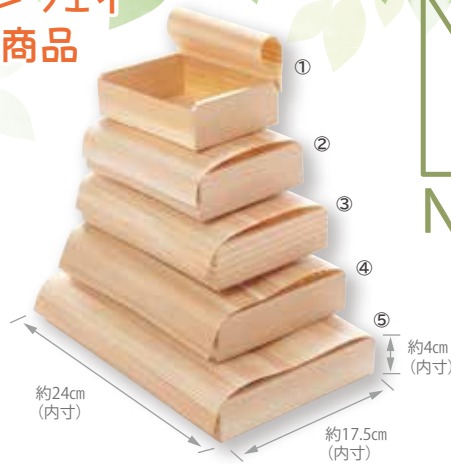

# 杉ロールBOX

国産材を国内加工した、安心安全な杉のBOXは使い方様々。お菓子やドライフルーツを入れたり、小物入れとして。リボンを巻いたらナチュラルでかわいいギフトボックスに。環境に優しいのでテイクアウトの容器としてもおすすめです！

4つの  
こだわり

- ①オリジナリティのある 特許取得商品
- ②国産間伐材を使用したエコな環境配慮型商品
- ③独自製法で一一つ丁寧に製造
- ④内部は無塗装

割れにくい  
しなやか加工

### 杉ロールBOX

①793747 S	420円(税抜)	(内寸)約12×9.5×H4cm/重さ約20g
②793754 1合	700円(税抜)	(内寸)約15×11.5×H4cm/重さ約30g
③793761 1.5合	800円(税抜)	(内寸)約18×12.5×H4cm/重さ約35g
④793778 2合	950円(税抜)	(内寸)約20×14.5×H4cm/重さ約35g
⑤793785 3合	1,200円(税抜)	(内寸)約24×17.5×H4cm/重さ約55g