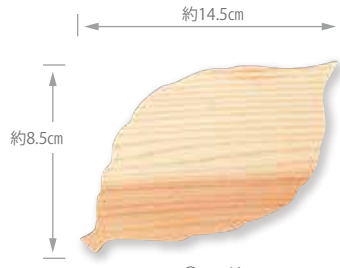

お花や木の葉など、かわいいモチーフのウッドペーパーが、おもてなしのティータイムを楽しく演出します。

Naturalist ウッドペーパーセット (5枚セット) **450円(税抜)**

- ①793976 このは (懐敷) 約14.5×8.5cm
- ②793990 もみじ (懐敷) 約11×11cm
- ③794003 まつ (懐敷) 約12.5×8cm
- ④794010 さくら (懐敷) 約11×11cm
- ⑤794027 うめ (懐敷) 約11×11cm

【セット内容】

厚さ約0.6mm/重さ約10g/材質:杉
生産国:(懐敷)日本
セット内容:懐敷5枚/PP袋入

木の懐敷
5枚入

お菓子をのせたりコースターにしたり

885480

Naturalist パンブーボックス **1,200円(税抜)**
約14×20×H8.5cm/重さ約110g
材質:竹/生産国:ベトナム/PPフィルム巻

794683

Naturalist ぐいのみ (1個入り) **420円(税抜)**
(本体) 約Φ4.3×H5.6cm (内高3.8cm)/重さ約25g
材質:ひのき/塗装:ウレタン(内部は無塗装)/生産国:日本/PP袋入

パッケージ
イメージ

さわやかな
ひのきの香りの
素朴なぐいのみです。
オリジナルの焼印や
タグなど、ノベルティ
対応可能商品です。
(別途料金)

885473

Naturalist たけかわ (10枚入り、紐付き) **650円(税抜)**
(たけかわ) 約12~14×L53cm
(紐) 約L52cm/重さ約60g
材質:(たけかわ・紐) 竹皮
生産国:台湾または中国
セット内容:(たけかわ) 10枚
(紐) 10本/PP袋入

つつんだり
のせたり

約L42cm
(伸ばした寸法)

885466

Naturalist
うすかわ (10枚入り) **500円(税抜)**
(うすかわ) 約12×L42cm
(紐) 約L53cm/重さ約50g
材質:(うすかわ) しな・(紐) 松
生産国:日本
セット内容:(うすかわ) 10枚
(紐) 10本/PP袋入

Takekawa

素朴さが魅的な竹皮。
おにぎりを包んで、
少し個性なお弁当に。
おもてなしのお料理では、
趣のある演出ができます。