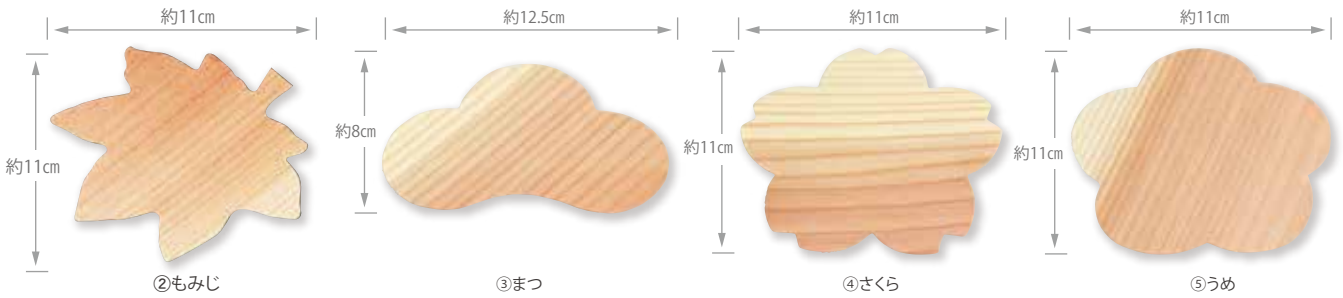

【セット内容】

厚さ約0.6mm/重さ約10g/材質:杉
生産国:(懐敷)日本
セット内容:懐敷5枚/PP袋入

木の懐敷
5枚入

お菓子をのせたりコースターにしたり

885480

Naturalist パンブーボックス **1,200円(税抜)**
約14×20×H8.5cm/重さ約110g
材質:竹/生産国:ベトナム/PPフィルム巻

794683

Naturalist ぐいのみ (1個入り) **420円(税抜)**
(本体) 約Φ4.3×H5.6cm (内高3.8cm)/重さ約25g
材質:ひのき/塗装:ウレタン(内部は無塗装)/生産国:日本/PP袋入

パッケージ
イメージ

さわやかな
ひのきの香りの
素朴なぐいのみです。
オリジナルの焼印や
タグなど、ノベルティ
対応可能商品です。
(別途料金)

885473

Naturalist たけかわ (10枚入り、紐付き) **650円(税抜)**
(たけかわ) 約12~14×L53cm
(紐) 約L52cm/重さ約60g
材質:(たけかわ・紐) 竹皮
生産国:台湾または中国
セット内容:(たけかわ) 10枚
(紐) 10本/PP袋入

つつんだり
のせたり

約L42cm
(伸ばした寸法)

885466

Naturalist
うすかわ (10枚入り) **500円(税抜)**
(うすかわ) 約12×L42cm
(紐) 約L53cm/重さ約50g
材質:(うすかわ) しな・(紐) 松
生産国:日本
セット内容:(うすかわ) 10枚
(紐) 10本/PP袋入

Takekawa

素朴さが魅的な竹皮。
おにぎりを包んで、
少し個性なお弁当に。
おもてなしのお料理では、
趣のある演出ができます。