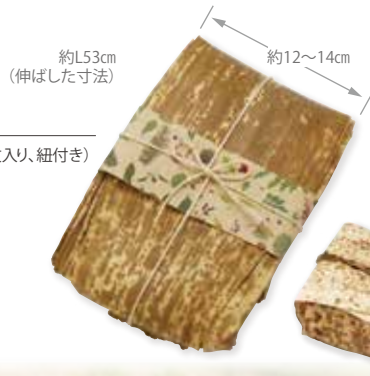

お花や木の葉など、かわいいモチーフのウッドペーパーが、おもてなしのティータイムを楽しく演出します。

Naturalist ウッドペーパーセット (5枚セット) **450円(税抜)**

- ①793976 このは (懐敷) 約14.5×8.5cm
- ②793990 もみじ (懐敷) 約11×11cm
- ③794003 まつ (懐敷) 約12.5×8cm
- ④794010 さくら (懐敷) 約11×11cm
- ⑤794027 うめ (懐敷) 約11×11cm

【セット内容】

厚さ約0.6mm/重さ約10g/材質:杉
生産国:(懐敷)日本
セット内容:懐敷5枚/PP袋入

木の懐敷
5枚入

お菓子をのせたりコースターにしたり

885480

Naturalist パンブーボックス **1,200円(税抜)**
約14×20×H8.5cm/重さ約110g
材質:竹/生産国:ベトナム/PPフィルム巻

794683

Naturalist ぐいのみ (1個入り) **420円(税抜)**
(本体) 約Φ4.3×H5.6cm (内高3.8cm)/重さ約25g
材質:ひのき/塗装:ウレタン(内部は無塗装)/生産国:日本/PP袋入

パッケージ
イメージ

さわやかな
ひのきの香りの
素朴なぐいのみです。
オリジナルの焼印や
タグなど、ノベルティ
対応可能商品です。
(別途料金)

885473

Naturalist たけかわ (10枚入り、紐付き) **650円(税抜)**
(たけかわ) 約12~14×L53cm
(紐) 約L52cm/重さ約60g
材質:(たけかわ・紐) 竹皮
生産国:台湾または中国
セット内容:(たけかわ) 10枚
(紐) 10本/PP袋入

つつんだり
のせたり

約L42cm
(伸ばした寸法)

885466

Naturalist
うすかわ (10枚入り) **500円(税抜)**
(うすかわ) 約12×L42cm
(紐) 約L53cm/重さ約50g
材質:(うすかわ) しな・(紐) 松
生産国:日本
セット内容:(うすかわ) 10枚
(紐) 10本/PP袋入

Takekawa

素朴さが魅的な竹皮。
おにぎりを包んで、
少し個性なお弁当に。
おもてなしのお料理では、
趣のある演出ができます。