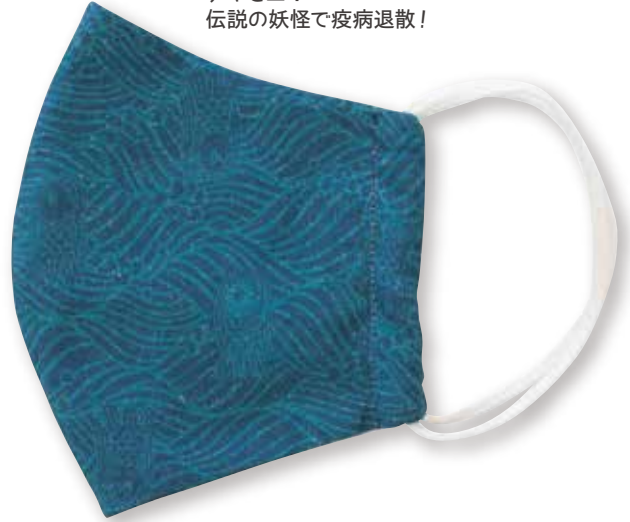

②【波にアマビエ】

アマビエ：
伝説の妖怪で疫病退散！