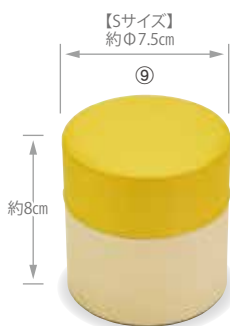

パレットポット

様々な物の保管や、
各色並べてかわいらしい
インテリアとしても
お楽しみいただけます。

New

パレットポット(L) **850円(税抜)**

- ①797042 だいたいL
- ②797059 みどりL
- ③797066 きいL
- ④797073 ももL
- ⑤797080 あおL
- ⑥797097 あかL

約Φ7.5×H14.2cm(内高13cm)/重さ約100g
材質:(表面)紙、(本体・蓋・中蓋)ブリキ
生産国:日本/茶葉約200g入り
※ロゴシール付PP袋入

New

パレットポット(S) **750円(税抜)**

- ⑦797103 だいたいS
- ⑧797110 みどりS
- ⑨797127 きいS
- ⑩797141 ももS
- ⑪797158 あおS
- ⑫797165 あかS

約Φ7.5×H8cm(内高6.5cm)/重さ約70g
材質:(表面)紙、(本体・蓋・中蓋)ブリキ
生産国:日本/茶葉約100g入り
※ロゴシール付PP袋入

ぽっ・かん MULTICAN

- ①842056 大 **540円(税抜)** 約Φ7.5×H14.2cm/重さ約100g/約500ml
 - ②842063 中 **460円(税抜)** 約Φ7.5×H8cm/重さ約70g/約280ml
 - ③842070 小 **400円(税抜)** 約Φ5.8×H7cm/重さ約50g/約130ml
- 材質:(本体)ブリキ、(中蓋)樹脂/PP袋入

※食品を保管される場合は、清潔な布等で内部をよく拭いてからご使用ください。アルコール消毒をしていただきますと、より清潔にお使いいただけます。
※商品の寸法、色、形状はカタログと多少異なる場合がございます。また、天然素材を使用しているため、サイズや色合い、風合いがひとつひとつ異なります。ご了承ください。