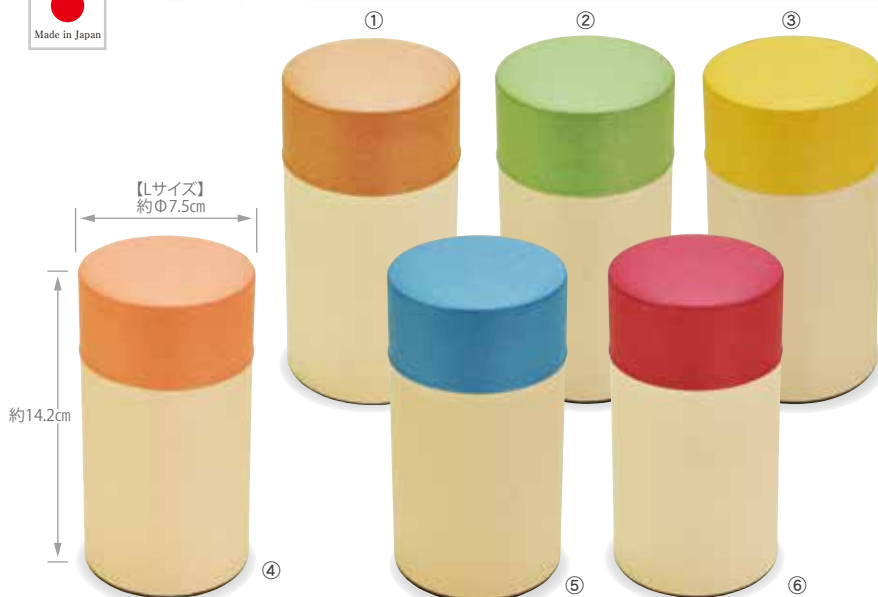

パレットポット

様々な物の保管や、
各色並べてかわいらしい
インテリアとしても
お楽しみいただけます。

New

パレットポット(L) **850円(税抜)**

- ①797042 だいたいL
- ②797059 みどりL
- ③797066 きいL
- ④797073 ももL
- ⑤797080 あおL
- ⑥797097 あかL

約Φ7.5×H14.2cm(内高13cm)/重さ約100g
材質:(表面)紙、(本体・蓋・中蓋)ブリキ
生産国:日本/茶葉約200g入り
※ロゴシール付PP袋入

New

パレットポット(S) **750円(税抜)**

- ⑦797103 だいたいS
- ⑧797110 みどりS
- ⑨797127 きいS
- ⑩797141 ももS
- ⑪797158 あおS
- ⑫797165 あかS

約Φ7.5×H8cm(内高6.5cm)/重さ約70g
材質:(表面)紙、(本体・蓋・中蓋)ブリキ
生産国:日本/茶葉約100g入り
※ロゴシール付PP袋入

ぽっ・かん MULTICAN

- ①842056 大 **540円(税抜)** 約Φ7.5×H14.2cm/重さ約100g/約500ml
 - ②842063 中 **460円(税抜)** 約Φ7.5×H8cm/重さ約70g/約280ml
 - ③842070 小 **400円(税抜)** 約Φ5.8×H7cm/重さ約50g/約130ml
- 材質:(本体)ブリキ、(中蓋)樹脂/PP袋入

※食品を保管される場合は、清潔な布等で内部をよく拭いてからご使用ください。アルコール消毒をしていただきますと、より清潔にお使いいただけます。
※商品の寸法、色、形状はカタログと多少異なる場合がございます。また、天然素材を使用しているため、サイズや色合い、風合いがひとつひとつ異なります。ご了承ください。