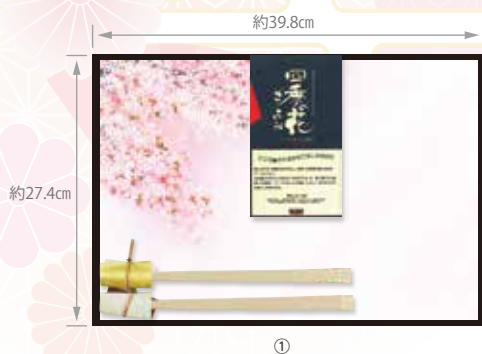

インテリア

バスグッズ

バッグ

約39.8cm

約27.4cm

①

②

③

おふたりさまセット **450円**(税抜)

①897070 桜 ②897087 朝顔 ③897094 紅葉

テーブルマット大(約26×38.5cm) 4枚/箸(約L24cm) 2膳//パッケージサイズ(約27.4×39.8cm)/重さ約100g

材質:(箸)杉・(マット・箸袋)紙/生産国:(マット・箸袋・箸)日本/PP袋入

使用イメージ

【箸 約L22.5cm】

①

②

**1,000円**(税抜)

サイズ:箸 約L 22.5cm/重さ約60g

材質:竹・紙/塗装:ウレタン/生産国:(箸)中国/(箸袋)日本

PP袋入/※箸袋はアソートです(箸袋の柄は選べません)

箸袋 全18柄

(※柄は選べません。また柄が一部変更になる場合もございます。)

※塗装がしてある商品はぬるま湯で洗い自然乾燥し臭いを無くしてから使用して下さい。 ※塗装は永久的なものではありません。ご使用状況により塗装の耐久性は異なります。  
※商品の寸法、色、形状はカタログと多少異なる場合がございます。ご了承下さい。 ※食用インキを使用しておりませんので直接お料理を盛り付ける時は必ず印刷部分を選んでご使用ください。