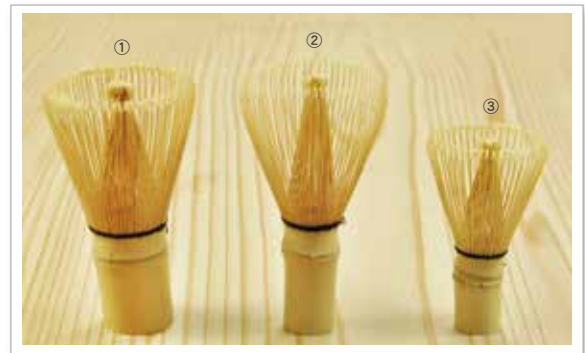

まぜたり 泡だてたり

茶せん

①897179 100本立 **3,200円(税抜)** 約Φ6×H10.5cm/重さ約50g

②897186 60本立 **3,000円(税抜)** 約Φ6×H10.5cm/重さ約50g

③897193 ミニ **2,800円(税抜)** 約Φ4.5×H8.2cm/重さ約45g

材質: 竹/生産国: 中国/プラケース入