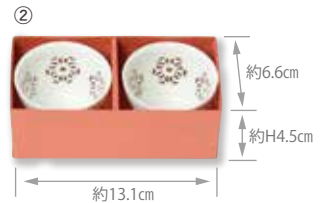

Gift

Hotaru
ほたる
Japanese rice wine pottery

①801589

ほたる 酒器 3点セット **2,800円(税抜)**
 (とっくり)約6.2×5.1×H14cm(内高14cm)/約140ml/重さ約140g
 (ぐいのみ)約Φ5.9×H4.1cm(内高3.5cm)/約50ml/重さ約30g
 (箱)約16×19×H7cm/材質:陶器
 生産国:(本体)中国・(箱)日本/セット日本/貼箱入/企画・デザイン:日本

ホテルやレストランで使用されているプロユースの酒器を、ご家庭でのくつろぎの時間にお楽しみください。

②801596

ほたる ぐいのみ 2点セット **1,200円(税抜)**
 (本体)約Φ5.9×H4.1cm(内高3.5cm)/(箱)約13.1×6.6×H4.5cm/重さ約110g
 材質:陶器/生産国:(本体)中国・(箱)日本/セット日本/貼箱入
 企画・デザイン:日本

③801602

ほたる ぐいのみ 5点セット **2,600円(税抜)**
 (本体)約Φ5.9×H4.1cm(内高3.5cm)/(箱)約31.6×6.6×H4.5cm/重さ約250g
 材質:陶器/生産国:(本体)中国・(箱)日本/セット日本/貼箱入
 企画・デザイン:日本

④801633

ほたる 片口 酒器 3点セット **3,000円(税抜)**
 (片口)約Φ15×8.2×H6.2cm(内高6cm)/約200ml/重さ約120g
 (ぐいのみ)約Φ6.2×H3.9cm(内高3.5cm)/約75ml/重さ約30g
 (箱)約19×15.8×H8.8cm/材質:陶器
 生産国:(本体)中国・(箱)日本/セット日本/貼箱入/企画・デザイン:日本

⑤801619

ほたる 丸型 ぐいのみ 2点セット **1,200円(税抜)**
 (本体)約Φ6.2×H3.9cm(内高3.5cm)/(箱)約14×7.3×H4.5cm/重さ約125g
 材質:陶器/生産国:(本体)中国・(箱)日本/セット日本/貼箱入
 企画・デザイン:日本

⑥801626

ほたる 丸型 ぐいのみ 5点セット **2,600円(税抜)**
 (本体)約Φ6.2×H3.9cm(内高3.5cm)/(箱)約34×7.3×H4.5cm/重さ約315g
 材質:陶器/生産国:(本体)中国・(箱)日本/セット日本/貼箱入
 企画・デザイン:日本

※手作り品の為、商品の寸法、色、形状はカタログと多少異なる場合がございます。ご了承ください。※熱湯を急に注がないで下さい。割れの原因となります。