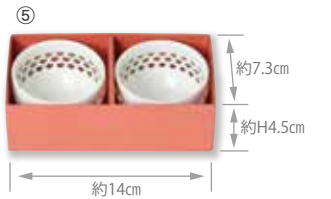

ホテルやレストランで使用されているプロユースの酒器を、ご家庭でのくつろぎの時間にお楽しみください。

②801596

ほたる ぐいのみ 2点セット **1,200円(税抜)**
 (本体)約Φ5.9×H4.1cm(内高3.5cm)/(箱)約13.1×6.6×H4.5cm/重さ約110g
 材質:陶器/生産国:(本体)中国・(箱)日本/セット日本/貼箱入
 企画・デザイン:日本

③801602

ほたる ぐいのみ 5点セット **2,600円(税抜)**
 (本体)約Φ5.9×H4.1cm(内高3.5cm)/(箱)約31.6×6.6×H4.5cm/重さ約250g
 材質:陶器/生産国:(本体)中国・(箱)日本/セット日本/貼箱入
 企画・デザイン:日本

④801633

ほたる 片口 酒器 3点セット **3,000円(税抜)**
 (片口)約Φ15×8.2×H6.2cm(内高6cm)/約200ml/重さ約120g
 (ぐいのみ)約Φ6.2×H3.9cm(内高3.5cm)/約75ml/重さ約30g
 (箱)約19×15.8×H8.8cm/材質:陶器
 生産国:(本体)中国・(箱)日本/セット日本/貼箱入/企画・デザイン:日本

⑤801619

ほたる 丸型 ぐいのみ 2点セット **1,200円(税抜)**
 (本体)約Φ6.2×H3.9cm(内高3.5cm)/(箱)約14×7.3×H4.5cm/重さ約125g
 材質:陶器/生産国:(本体)中国・(箱)日本/セット日本/貼箱入
 企画・デザイン:日本

⑥801626

ほたる 丸型 ぐいのみ 5点セット **2,600円(税抜)**
 (本体)約Φ6.2×H3.9cm(内高3.5cm)/(箱)約34×7.3×H4.5cm/重さ約315g
 材質:陶器/生産国:(本体)中国・(箱)日本/セット日本/貼箱入
 企画・デザイン:日本

※手作り品の為、商品の寸法、色、形状はカタログと多少異なる場合がございます。ご了承ください。※熱湯を急に注がないで下さい。割れの原因となります。