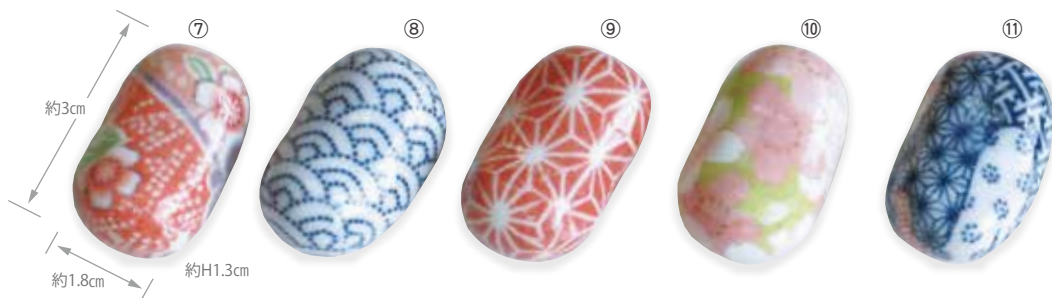

箸休め

ヤ

材質:陶器
生産国:日本(美濃焼)

箸置 5個セット **2,300円**(税抜)

- ①805242 友禅
 - ②805266 麻の葉
 - ③805259 青海波
 - ④805280 小紋
 - ⑤805273 重ね桜
 - ⑥805297 とりどり
- (本体)約3×1.8×H1.3cm/(箱)約11.5×4.3×H1.9cm/重さ約75g/貼箱入

箸置 10個セット(かごなし) **3,800円**(税抜)

- ⑦805051 友禅
 - ⑧805068 青海波
 - ⑨805075 麻の葉
 - ⑩805082 重ね桜
 - ⑪805099 小紋
- (本体)約3×1.8×H1.3cm/重さ約120g/PP袋入

※商品の寸法、色、形状はカタログと多少異なる場合がございます。また、柄の出方や柄行がひとつひとつ異なります。ご了承ください。

弁当箱

カトラリー

キッチンツール

テイクアウト

雑貨

酒器