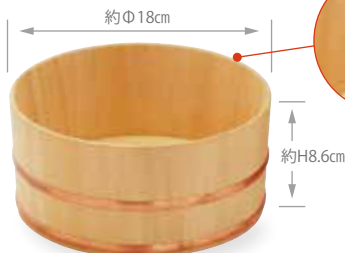

Bath

木の天然成分のヤニには抗菌・防虫・香りによる
リラックス効果など、優れた機能があります。

薄型で軽く、早く乾きます。

806195
ひのき薄型湯桶 **7,500円**(税抜)
約Φ22.5×H11.5cm(内高9.7cm)/重さ約350g
材質：(本体)ひのき/無塗装
(タガ)銅
生産国：日本/シュリンクパック

885305

ミニ湯桶 **4,380円**(税抜)
約Φ18×H8.6cm(内高6.7cm)/重さ約190g
材質：(本体)さわら/無塗装
(タガ)銅
生産国：日本/シュリンクパック

高さを低く、口を薄くした、女性や
お子様にも使いやすいサイズです！

885299
浅型湯桶 **4,880円**(税抜)
約Φ22.5×H8.6cm(内高7cm)/重さ約310g
材質：(本体)さわら/無塗装
(タガ)銅
生産国：日本/シュリンクパック

浅型なので片手で持ちやすく、
腕への負担が少ない湯桶です。

824632
ひのき湯桶(銅タガ/丸型)
5,800円(税抜)
約Φ22.5×H11.5cm(内高10cm)
重さ約510g
材質：(本体)ひのき/無塗装
(タガ)銅
生産国：日本/シュリンクパック

826742
さわら湯桶(銅タガ/丸型)
4,350円(税抜)
約Φ22.5×H11.5cm(内高10cm)
重さ約430g
材質：(本体)さわら/無塗装
(タガ)銅
生産国：日本/シュリンクパック

※乾燥は自然乾燥でお願い致します。また湿気が多い場所や湿った状態のままにしておきますとカビ発生の原因となります。
※天然素材を使用した製品の為、色・木目等は若干のばらつきがでる場合がございます。