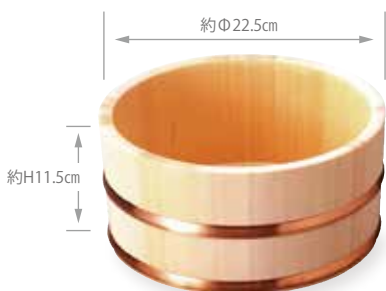

Bath

木の天然成分のヤニには抗菌・防虫・香りによる
リラックス効果など、優れた機能があります。

薄型で軽く、早く乾きます。

806195
ひのき薄型湯桶 **7,500円**(税抜)
約Φ22.5×H11.5cm(内高9.7cm)/重さ約350g
材質：(本体)ひのき/無塗装
(タガ)銅
生産国：日本/シュリンクパック

885305

ミニ湯桶 **4,380円**(税抜)
約Φ18×H8.6cm(内高6.7cm)/重さ約190g
材質：(本体)さわら/無塗装
(タガ)銅
生産国：日本/シュリンクパック

高さを低く、口を薄くした、女性や
お子様にも使いやすいサイズです！

885299
浅型湯桶 **4,880円**(税抜)
約Φ22.5×H8.6cm(内高7cm)/重さ約310g
材質：(本体)さわら/無塗装
(タガ)銅
生産国：日本/シュリンクパック

浅型なので片手で持ちやすく、
腕への負担が少ない湯桶です。

824632
ひのき湯桶(銅タガ/丸型)
5,800円(税抜)
約Φ22.5×H11.5cm(内高10cm)
重さ約510g
材質：(本体)ひのき/無塗装
(タガ)銅
生産国：日本/シュリンクパック

826742
さわら湯桶(銅タガ/丸型)
4,350円(税抜)
約Φ22.5×H11.5cm(内高10cm)
重さ約430g
材質：(本体)さわら/無塗装
(タガ)銅
生産国：日本/シュリンクパック

※乾燥は自然乾燥でお願い致します。また湿気が多い場所や湿った状態のままにしておきますとカビ発生の原因となります。
※天然素材を使用した製品の為、色・木目等は若干のばらつきがでる場合がございます。