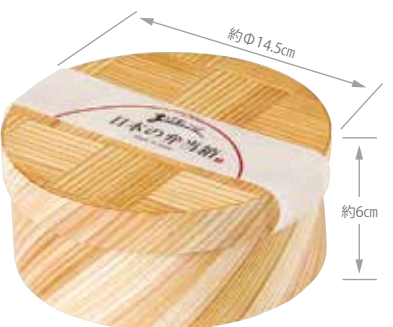

日本の弁当箱

893522 小判 5,200円(税抜)

約16×10×H6.2cm(内高4.5cm)/重さ約100g/容量:約500ml
材質:杉/塗装:ウレタン/生産国:日本/仕切なし/PP袋入

日本の弁当箱

893539 丸型 5,200円(税抜)

約Φ14.5×H6.2cm(内高4.5cm)/重さ約120g/容量:約630ml
材質:杉/塗装:ウレタン/生産国:日本/仕切なし/PP袋入

日本の弁当箱 網代

893546 小判 6,000円(税抜)

約16.3×10×H6cm(内高4.5cm)/重さ約110g/容量:約490ml
材質:杉/塗装:ウレタン/生産国:日本/仕切なし/PP袋入

日本の弁当箱 網代

893553 丸型 6,500円(税抜)

約Φ14.5×H6cm(内高4.5cm)/重さ約120g/容量:約600ml
材質:杉/塗装:ウレタン/生産国:日本/仕切なし/PP袋入

フタにふっくらとした厚みがあり、
やわらかでやさしい印象のお弁当箱です。

日本の弁当箱 めくもり小判

790463 7,500円(税抜)

約16.2×10×H6cm(内高4.5cm)/重さ約110g
容量:約500ml/材質:杉
塗装:ウレタン/生産国:日本/仕切なし/PP袋入

日本の弁当箱 ひょうたん

790418 7,800円(税抜)

約17×8.5×H6cm(内高4.5cm)/重さ約122g
容量:約550ml/材質:杉
塗装:ウレタン/生産国:日本/仕切なし/PP袋入

日本の弁当箱 梅

約16.2×10×H6cm(内高4.5cm)/重さ約145g
容量:約500ml/材質:ひのき
塗装:ウレタン/生産国:日本/仕切なし/PP袋入

日本の弁当箱 ひのきわっぱ丸型

790487 7,200円(税抜)

約Φ14.3×H6cm(内高4.5cm)/重さ約150g
容量:約600ml/材質:ひのき
塗装:ウレタン/生産国:日本/仕切なし/PP袋入

※塗装がしてある商品はぬるま湯で洗い自然乾燥し臭いを無くしてから使用して下さい。 ※塗装は永久的なものではありません。ご使用状況により塗装の耐久性は異なります。
※商品の寸法、色、形状はカタログと多少異なる場合がございます。ご了承ください。 ※PP袋入りのものを単箱入りに変更できません。別途見積り致します。 ※食器洗浄機不可。