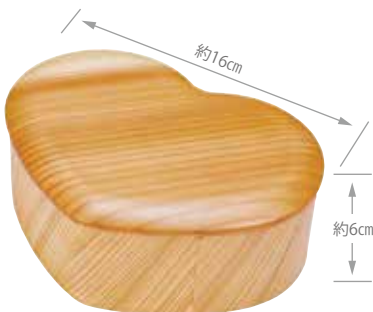

893546 小判 6,000円(税抜)

約16.3×10×H6cm(内高4.5cm)/重さ約110g/容量:約490ml
材質:杉/塗装:ウレタン/生産国:日本/仕切なし/PP袋入

日本の弁当箱 網代

893553 丸型 6,500円(税抜)

約Φ14.5×H6cm(内高4.5cm)/重さ約120g/容量:約600ml
材質:杉/塗装:ウレタン/生産国:日本/仕切なし/PP袋入

フタにふっくらとした厚みがあり、
やわらかでやさしい印象のお弁当箱です。

日本の弁当箱 めくもり小判

790463 7,500円(税抜)

約16.2×10×H6cm(内高4.5cm)/重さ約110g
容量:約500ml/材質:杉
塗装:ウレタン/生産国:日本/仕切なし/PP袋入

日本の弁当箱 ひょうたん

790418 7,800円(税抜)

約17×8.5×H6cm(内高4.5cm)/重さ約122g
容量:約550ml/材質:杉
塗装:ウレタン/生産国:日本/仕切なし/PP袋入

日本の弁当箱 梅

790449 7,800円(税抜)

約12.5×H6cm(内高4.7cm)/重さ約105g
容量:約500ml/材質:杉
塗装:ウレタン/生産国:日本/仕切なし/PP袋入

日本の弁当箱 ハート形

790456 9,800円(税抜)

最長約16×H6cm(内高4.7cm)/重さ約115g
容量:約600ml/材質:杉
塗装:ウレタン/生産国:日本/仕切なし/PP袋入

日本の弁当箱 ひのきわっぱ

790470 7,200円(税抜)

約16.2×10×H6cm(内高4.5cm)/重さ約145g
容量:約500ml/材質:ひのき
塗装:ウレタン/生産国:日本/仕切なし/PP袋入

日本の弁当箱 ひのきわっぱ丸型

790487 7,200円(税抜)

約Φ14.3×H6cm(内高4.5cm)/重さ約150g
容量:約600ml/材質:ひのき
塗装:ウレタン/生産国:日本/仕切なし/PP袋入

※塗装がしてある商品はぬるま湯で洗い自然乾燥し臭いを無くしてから使用して下さい。 ※塗装は永久的なものではありません。ご使用状況により塗装の耐久性は異なります。
※商品の寸法、色、形状はカタログと多少異なる場合がございます。ご了承ください。 ※PP袋入りのものを単箱入りに変更できません。別途見積り致します。 ※食器洗浄機不可。