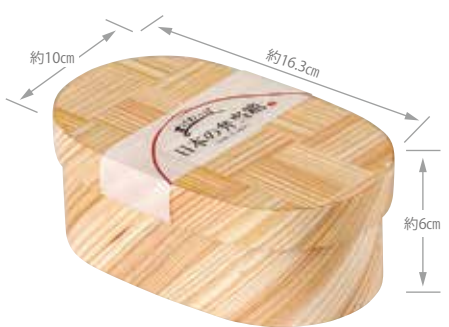

日本の弁当箱

893522 小判 5,200円(税抜)

約16×10×H6.2cm(内高4.5cm)/重さ約100g/容量:約500ml
材質:杉/塗装:ウレタン/生産国:日本/仕切なし/PP袋入

日本の弁当箱

893539 丸型 5,200円(税抜)

約Φ14.5×H6.2cm(内高4.5cm)/重さ約120g/容量:約630ml
材質:杉/塗装:ウレタン/生産国:日本/仕切なし/PP袋入

日本の弁当箱 網代

893546 小判 6,000円(税抜)

約16.3×10×H6cm(内高4.5cm)/重さ約110g/容量:約490ml
材質:杉/塗装:ウレタン/生産国:日本/仕切なし/PP袋入

日本の弁当箱 網代

893553 丸型 6,500円(税抜)

約Φ14.5×H6cm(内高4.5cm)/重さ約120g/容量:約600ml
材質:杉/塗装:ウレタン/生産国:日本/仕切なし/PP袋入

フタにふっくらとした厚みがあり、
やわらかでやさしい印象のお弁当箱です。

日本の弁当箱 めくもり小判

790463 7,500円(税抜)

約16.2×10×H6cm(内高4.5cm)/重さ約110g
容量:約500ml/材質:杉
塗装:ウレタン/生産国:日本/仕切なし/PP袋入

日本の弁当箱 ひょうたん

790418 7,800円(税抜)

約17×8.5×H6cm(内高4.5cm)/重さ約122g
容量:約550ml/材質:杉
塗装:ウレタン/生産国:日本/仕切なし/PP袋入

日本の弁当箱 梅

約16.2×10×H6cm(内高4.5cm)/重さ約145g
容量:約500ml/材質:ひのき
塗装:ウレタン/生産国:日本/仕切なし/PP袋入

日本の弁当箱 ひのきわっぱ丸型

790487 7,200円(税抜)

約Φ14.3×H6cm(内高4.5cm)/重さ約150g
容量:約600ml/材質:ひのき
塗装:ウレタン/生産国:日本/仕切なし/PP袋入

※塗装がしてある商品はぬるま湯で洗い自然乾燥し臭いを無くしてから使用して下さい。 ※塗装は永久的なものではありません。ご使用状況により塗装の耐久性は異なります。
※商品の寸法、色、形状はカタログと多少異なる場合がございます。ご了承ください。 ※PP袋入りのものを単箱入りに変更できません。別途見積り致します。 ※食器洗浄機不可。