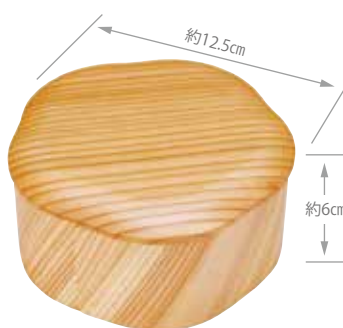

日本の弁当箱 めくもり小判

790463 7,500円(税抜)

約16.2×10×H6cm(内高4.5cm)/重さ約110g
容量:約500ml/材質:杉
塗装:ウレタン/生産国:日本/仕切なし/PP袋入

日本の弁当箱 ひょうたん

790418 7,800円(税抜)

約17×8.5×H6cm(内高4.5cm)/重さ約122g
容量:約550ml/材質:杉
塗装:ウレタン/生産国:日本/仕切なし/PP袋入

日本の弁当箱 梅

790449 7,800円(税抜)

約12.5×H6cm(内高4.7cm)/重さ約105g
容量:約500ml/材質:杉
塗装:ウレタン/生産国:日本/仕切なし/PP袋入

日本の弁当箱 ハート形

790456 9,800円(税抜)

最長約16×H6cm(内高4.7cm)/重さ約115g
容量:約600ml/材質:杉
塗装:ウレタン/生産国:日本/仕切なし/PP袋入

日本の弁当箱 ひのきわっぱ

790470 7,200円(税抜)

約16.2×10×H6cm(内高4.5cm)/重さ約145g
容量:約500ml/材質:ひのき
塗装:ウレタン/生産国:日本/仕切なし/PP袋入

日本の弁当箱 ひのきわっぱ丸型

790487 7,200円(税抜)

約Φ14.3×H6cm(内高4.5cm)/重さ約150g
容量:約600ml/材質:ひのき
塗装:ウレタン/生産国:日本/仕切なし/PP袋入

※塗装がしてある商品はぬるま湯で洗い自然乾燥し臭いを無くしてから使用して下さい。 ※塗装は永久的なものではありません。ご使用状況により塗装の耐久性は異なります。
※商品の寸法、色、形状はカタログと多少異なる場合がございます。ご了承ください。 ※PP袋入りのものを単箱入りに変更できません。別途見積り致します。 ※食器洗浄機不可。