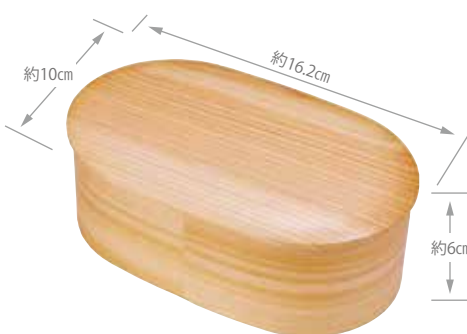

790449 7,800円(税抜)

約12.5×H6cm(内高4.7cm)/重さ約105g
容量:約500ml/材質:杉
塗装:ウレタン/生産国:日本/仕切なし/PP袋入

日本の弁当箱 ハート形

790456 9,800円(税抜)

最長約16×H6cm(内高4.7cm)/重さ約115g
容量:約600ml/材質:杉
塗装:ウレタン/生産国:日本/仕切なし/PP袋入

日本の弁当箱 ひのきわっぱ

790470 7,200円(税抜)

約16.2×10×H6cm(内高4.5cm)/重さ約145g
容量:約500ml/材質:ひのき
塗装:ウレタン/生産国:日本/仕切なし/PP袋入

日本の弁当箱 ひのきわっぱ丸型

790487 7,200円(税抜)

約Φ14.3×H6cm(内高4.5cm)/重さ約150g
容量:約600ml/材質:ひのき
塗装:ウレタン/生産国:日本/仕切なし/PP袋入

※塗装がしてある商品はぬるま湯で洗い自然乾燥し臭いを無くしてから使用して下さい。 ※塗装は永久的なものではありません。ご使用状況により塗装の耐久性は異なります。
※商品の寸法、色、形状はカタログと多少異なる場合がございます。ご了承ください。 ※PP袋入りのものを単箱入りに変更できません。別途見積り致します。 ※食器洗浄機不可。