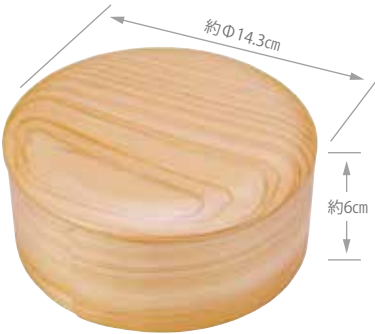

790449 7,800円(税抜)

約12.5×H6cm(内高4.7cm)/重さ約105g
容量:約500ml/材質:杉
塗装:ウレタン/生産国:日本/仕切なし/PP袋入

日本の弁当箱 ハート形

790456 9,800円(税抜)

最長約16×H6cm(内高4.7cm)/重さ約115g
容量:約600ml/材質:杉
塗装:ウレタン/生産国:日本/仕切なし/PP袋入

日本の弁当箱 ひのきわっぱ

790470 7,200円(税抜)

約16.2×10×H6cm(内高4.5cm)/重さ約145g
容量:約500ml/材質:ひのき
塗装:ウレタン/生産国:日本/仕切なし/PP袋入

日本の弁当箱 ひのきわっぱ丸型

790487 7,200円(税抜)

約Φ14.3×H6cm(内高4.5cm)/重さ約150g
容量:約600ml/材質:ひのき
塗装:ウレタン/生産国:日本/仕切なし/PP袋入

※塗装がしてある商品はぬるま湯で洗い自然乾燥し臭いを無くしてから使用して下さい。 ※塗装は永久的なものではありません。ご使用状況により塗装の耐久性は異なります。
※商品の寸法、色、形状はカタログと多少異なる場合がございます。ご了承ください。 ※PP袋入りのものを単箱入りに変更できません。別途見積り致します。 ※食器洗浄機不可。