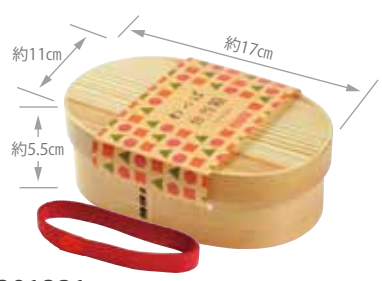

### お子様に

かわいいサイズの  
お弁当箱です

### 箱入でギフトにも

冷めても  
おいしい!  
内側無塗装

お手頃にわっぱを  
楽しみたい方に!

## わっぱ弁当シリーズ

WAPPA BENTO SERIES

材質:天然木/塗装:ウレタン/生産国:中国  
 ※食器洗浄機不可/ゴムバンド付/PP袋入  
 ※ヘッダーなし

おにぎりや  
サンドウィッチ、  
おかずもたっぷり  
入ります♪

P57 掲載  
 はなやかな和柄の風呂敷  
 「花衣」もご覧ください。

※塗装がしてある商品はぬるま湯で洗い自然乾燥し臭いを無くしてから使用して下さい。 ※塗装は永久的なものではありません。ご使用状況により塗装の耐久性は異なります。  
 ※商品の寸法、色、形状はカタログと多少異なる場合がございます。ご了承ください。 ※PP袋入りのものを単箱入りに変更できません。別途見積り致します。 ※食器洗浄機不可。