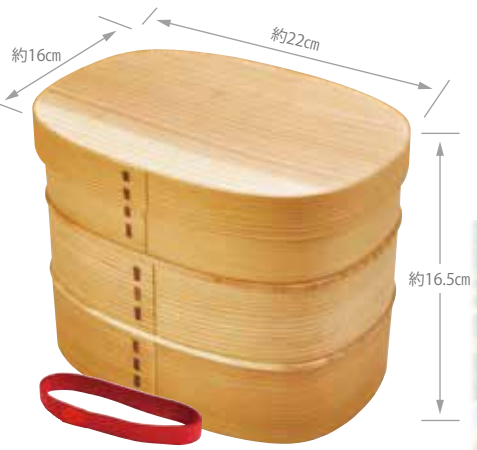

### お子様に

かわいいサイズの  
お弁当箱です

### 箱入でギフトにも

冷めても  
おいしい!  
内側無塗装

お手頃にわっぱを  
楽しみたい方に!

## わっぱ弁当シリーズ

WAPPA BENTO SERIES

材質:天然木/塗装:ウレタン/生産国:中国  
 ※食器洗浄機不可/ゴムバンド付/PP袋入  
 ※ヘッダーなし

おにぎりや  
サンドウィッチ、  
おかずもたっぷり  
入ります♪

P57 掲載  
 はなやかな和柄の風呂敷  
 「花衣」もご覧ください。

※塗装がしてある商品はぬるま湯で洗い自然乾燥し臭いを無くしてから使用して下さい。 ※塗装は永久的なものではありません。ご使用状況により塗装の耐久性は異なります。  
 ※商品の寸法、色、形状はカタログと多少異なる場合がございます。ご了承ください。 ※PP袋入りのものを単箱入りに変更できません。別途見積り致します。 ※食器洗浄機不可。