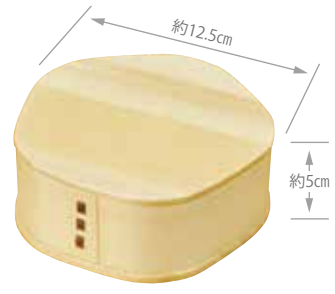

**891276**  
 弁当太郎 二段(バンド付)  
**4,200円(税抜)**  
 (上段)約18×9×H5cm(内高4cm)  
 (下段)約19×10×H5cm(内高4.4cm)  
 重さ約200g  
 容量:(上段)約420ml(下段)約600ml  
 仕切付/材質:天然木/塗装:ウレタン  
 生産国:中国/仕切なし  
 ※食器洗浄機不可/PP袋入

**白松わっぱ 弁当箱**

箱入でギフトにも

**803972**  
 白松わっぱ弁当箱 スクエア **3,680円(税抜)**  
 約18.4×12.4×H5.8cm(内高4.5cm)/重さ約280g  
 容量:約600ml/材質:松/塗装:ウレタン/生産国:中国  
 ゴムバンド付/仕切付/※食器洗浄機不可/貼箱入/箱サイズ:約19×13×H6cm

**803781**  
 白松わっぱ弁当箱 まめ **3,280円(税抜)**  
 約17×9×H5.4cm(内高4.5cm)/重さ約200g  
 容量:約400ml/材質:松/塗装:ウレタン/生産国:中国  
 ゴムバンド付/仕切付/※食器洗浄機不可/貼箱入/箱サイズ:約17.8×10×H5.8cm

**803996**  
 白松わっぱ弁当箱 まめ 2段 **4,400円(税抜)**  
 約17×9×H9cm(内高 上段:3.5cm 下段:4.3cm)/重さ約290g  
 容量:(上段)約350ml(下段)約450ml  
 材質:松/塗装:ウレタン/生産国:中国/ゴムバンド付  
 仕切付/※食器洗浄機不可/貼箱入  
 箱サイズ:約17.8×10×H9.5cm

**802296**  
 白松わっぱ弁当箱 花 **3,180円(税抜)**  
 約12.5×H5cm(内高4cm)/重さ約160g/容量:約360ml  
 材質:松/塗装:ウレタン/生産国:中国/ゴムバンド付  
 仕切なし/※食器洗浄機不可/貼箱入  
 箱サイズ:約13.6×13.6×H5.3cm

**803989**  
 白松わっぱ弁当箱 スリム **3,280円(税抜)**  
 約18×8×H6cm(内高4.8cm)/重さ約175g/容量:約400ml  
 材質:松/塗装:ウレタン/生産国:中国/ゴムバンド付  
 仕切付/※食器洗浄機不可/貼箱入  
 箱サイズ:約18.8×9×H6.3cm

**くりぬき弁当箱** KURINUKI BENTOBAKO **一本の木をくりぬいて作りました。**