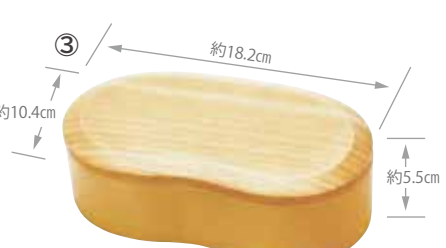

**803996**  
 白松わっぱ弁当箱 まめ 2段 **4,400円(税抜)**  
 約17×9×H9cm(内高 上段:3.5cm 下段:4.3cm)/重さ約290g  
 容量:(上段)約350ml(下段)約450ml  
 材質:松/塗装:ウレタン/生産国:中国/ゴムバンド付  
 仕切付/※食器洗浄機不可/貼箱入  
 箱サイズ:約17.8×10×H9.5cm

**802296**  
 白松わっぱ弁当箱 花 **3,180円(税抜)**  
 約12.5×H5cm(内高4cm)/重さ約160g/容量:約360ml  
 材質:松/塗装:ウレタン/生産国:中国/ゴムバンド付  
 仕切なし/※食器洗浄機不可/貼箱入  
 箱サイズ:約13.6×13.6×H5.3cm

**803989**  
 白松わっぱ弁当箱 スリム **3,280円(税抜)**  
 約18×8×H6cm(内高4.8cm)/重さ約175g/容量:約400ml  
 材質:松/塗装:ウレタン/生産国:中国/ゴムバンド付  
 仕切付/※食器洗浄機不可/貼箱入  
 箱サイズ:約18.8×9×H6.3cm

**くりぬき弁当箱** KURINUKI BENTOBAKO **一本の木をくりぬいて作りました。**

**くりぬき弁当箱 3,900円(税抜)**

②**887231** オーバル 重さ約180g/容量:約410ml

③**887248** ビーンズ 重さ約205g/容量:約430ml

①**887224** スクエア 重さ約220g/容量:約500ml (約18.2×10.4×H5.5cm(内高3.5cm)/材質:天然木/塗装:ウレタン/生産国:中国/仕切なし/食器洗浄機不可/PP袋入

※塗装がしてある商品はぬるま湯で洗い自然乾燥し臭いを無くしてから使用して下さい。 ※塗装は永久的なものではありません。ご使用状況により塗装の耐久性は異なります。 ※商品の寸法、色、形状はカタログと多少異なる場合がございます。ご了承ください。 ※PP袋入りのものを単箱入りに変更できます。別途見積り致します。 ※食器洗浄機不可。