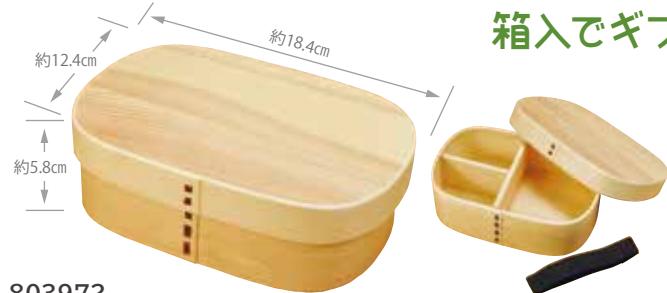

**810994**  
 曲げわっぱ弁当箱 古代色 **3,500円(税抜)**  
 (外寸)約17×11×H5.5cm  
 (身の外寸)約16×10×H5cm(内高4.2cm)  
 重さ約110g/容量:約500ml  
 仕切なし/塗装:日本(全面ウレタン塗装)/PP袋入  
 ※食器洗浄機不可

**弁当太郎** お手入れしやすい全面塗装!

杉の風合いは残し、お手入れしやすいように仕上げました。

**891276**  
 弁当太郎 二段(バンド付)  
**4,200円(税抜)**  
 (上段)約18×9×H5cm(内高4cm)  
 (下段)約19×10×H5cm(内高4.4cm)  
 重さ約200g  
 容量:(上段)約420ml(下段)約600ml  
 仕切付/材質:天然木/塗装:ウレタン  
 生産国:中国/仕切なし  
 ※食器洗浄機不可/PP袋入

**白松わっぱ 弁当箱**

箱入でギフトにも

**803972**  
 白松わっぱ弁当箱 スクエア **3,680円(税抜)**  
 約18.4×12.4×H5.8cm(内高4.5cm)/重さ約280g  
 容量:約600ml/材質:松/塗装:ウレタン/生産国:中国  
 ゴムバンド付/仕切付/※食器洗浄機不可/貼箱入/箱サイズ:約19×13×H6cm

**803781**  
 白松わっぱ弁当箱 まめ **3,280円(税抜)**  
 約17×9×H5.4cm(内高4.5cm)/重さ約200g  
 容量:約400ml/材質:松/塗装:ウレタン/生産国:中国  
 ゴムバンド付/仕切付/※食器洗浄機不可/貼箱入/箱サイズ:約17.8×10×H5.8cm

**803989**  
 白松わっぱ弁当箱 スリム **3,280円(税抜)**  
 約18×8×H6cm(内高4.8cm)/重さ約175g/容量:約400ml  
 材質:松/塗装:ウレタン/生産国:中国/ゴムバンド付  
 仕切付/※食器洗浄機不可/貼箱入  
 箱サイズ:約18.8×9×H6.3cm

**くりぬき弁当箱** KURINUKI BENTOBAKO **一本の木をくりぬいて作りました。**