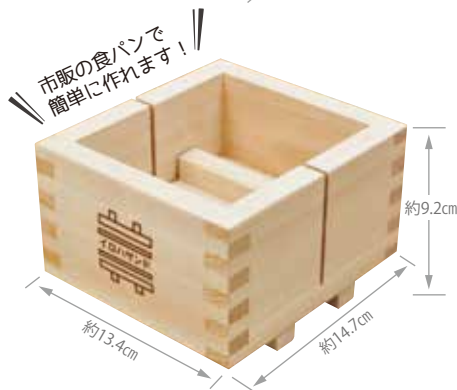

ひのき押寿司器

- ①825103 中(約1合) **1,580円(税抜)**
【外寸】約18×10.5×H7cm/重さ約310g
 - ②825110 大(約1.2合) **1,800円(税抜)**
【外寸】約24×10.5×H7cm/重さ約440g
 - ③825127 特大(約2合) **2,280円(税抜)**
【外寸】約24×15×H7cm/重さ約500g
- 材質:ひのき・スプルス/生産国:日本/PP袋入

いろいろ楽しめる
押寿司器

お弁当や
おでかけにも

856787
いろはサンド **2,480円(税抜)**
(内寸)約11.6×10.4×H6.5cm
(外寸)約14.7×13.4×総高9.2cm(底板付)
重さ約450g/材質:ひのき/生産国:日本
PP袋入

幕の内 MAKUNOUCHI

825141
幕の内6ツ穴 **1,280円(税抜)**
(本体)約23×5.7×H3.7cm
(円柱部分)約Φ3×H3.5cm(出来上がリサイズ Φ3×H3.5cm)
重さ約125g/材質:ひのき・朴/生産国:日本/PP袋入

おにぎり器 ONIGIRIKI

①825158
おにぎり器 2ツ穴 **1,800円(税抜)**
(本体)約17.3×7.5×H3cm(総高3.8cm)
重さ約190g/材質:ひのき
生産国:日本/PP袋入

②799428
ひのきハート型 2ツ穴 **1,900円(税抜)**
(本体)約18×9×H3cm(総高3.7cm)
(ハート大きさ)約ヨコ7.5×タテ6.5×深さ3cm
重さ約150g/材質:ひのき
生産国:日本/PP袋入

物相型 MOSSOGATA

③865703
ひのき物相型 3ツ型 **2,600円(税抜)**
(本体)約20.3×7.5×H3cm/重さ約260g
材質:ひのき/生産国:日本/PP袋入

キャラ弁にはかせません!

ひのき物相型 **1,300円(税抜)**
④865680 うさぎ ⑤865697 花 ⑥865727 くるま
(本体)約9×7.5×H3cm/重さ約115g/材質:ひのき/生産国:日本/PP袋入