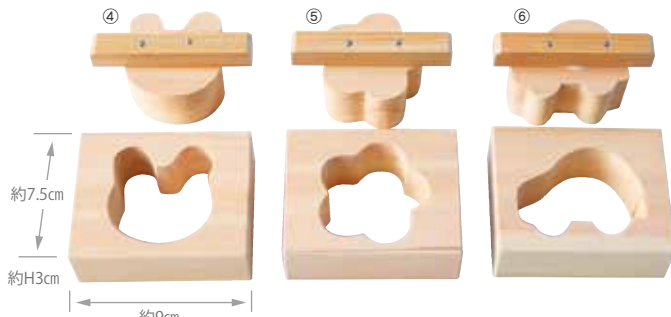

おにぎり器 ONIGIRIKI

①825158
おにぎり器 2ツ穴 **1,800円(税抜)**
(本体)約17.3×7.5×H3cm(総高3.8cm)
重さ約190g/材質:ひのき
生産国:日本/PP袋入

②799428
ひのきハート型 2ツ穴 **1,900円(税抜)**
(本体)約18×9×H3cm(総高3.7cm)
(ハート大きさ)約ヨコ7.5×タテ6.5×深さ3cm
重さ約150g/材質:ひのき
生産国:日本/PP袋入

物相型 MOSSOGATA

③865703
ひのき物相型 3ツ型 **2,600円(税抜)**
(本体)約20.3×7.5×H3cm/重さ約260g
材質:ひのき/生産国:日本/PP袋入

キャラ弁にはかせません!

ひのき物相型 **1,300円(税抜)**
④865680 うさぎ ⑤865697 花 ⑥865727 くるま
(本体)約9×7.5×H3cm/重さ約115g/材質:ひのき/生産国:日本/PP袋入