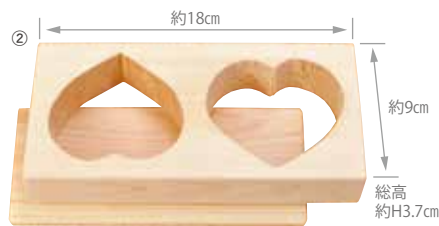

ひのき押寿司器

- ①825103 中(約1合) **1,580円(税抜)**
【外寸】約18×10.5×H7cm/重さ約310g
 - ②825110 大(約1.2合) **1,800円(税抜)**
【外寸】約24×10.5×H7cm/重さ約440g
 - ③825127 特大(約2合) **2,280円(税抜)**
【外寸】約24×15×H7cm/重さ約500g
- 材質:ひのき・スプルス/生産国:日本/PP袋入

いろいろ楽しめる
押寿司器

お弁当や
おでかけにも

856787
いろはサンド **2,480円(税抜)**
(内寸)約11.6×10.4×H6.5cm
(外寸)約14.7×13.4×総高9.2cm(底板付)
重さ約450g/材質:ひのき/生産国:日本
PP袋入

幕の内 MAKUNOUCHI

825141
幕の内6ツ穴 **1,280円(税抜)**
(本体)約23×5.7×H3.7cm
(円柱部分)約Φ3×H3.5cm(出来上がリサイズ Φ3×H3.5cm)
重さ約125g/材質:ひのき・朴/生産国:日本/PP袋入

おにぎり器 ONIGIRIKI

①825158
おにぎり器 2ツ穴 **1,800円(税抜)**
(本体)約17.3×7.5×H3cm(総高3.8cm)
重さ約190g/材質:ひのき
生産国:日本/PP袋入

②799428
ひのきハート型 2ツ穴 **1,900円(税抜)**
(本体)約18×9×H3cm(総高3.7cm)
(ハート大きさ)約ヨコ7.5×タテ6.5×深さ3cm
重さ約150g/材質:ひのき
生産国:日本/PP袋入

物相型 MOSSOGATA

③865703
ひのき物相型 3ツ型 **2,600円(税抜)**
(本体)約20.3×7.5×H3cm/重さ約260g
材質:ひのき/生産国:日本/PP袋入

キャラ弁にはかせません!

ひのき物相型 **1,300円(税抜)**
④865680 うさぎ ⑤865697 花 ⑥865727 くるま
(本体)約9×7.5×H3cm/重さ約115g/材質:ひのき/生産国:日本/PP袋入