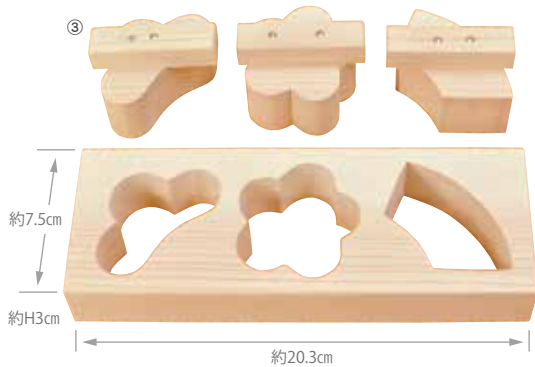

いろいろ楽しめる
押寿司器

お弁当や
おでかけにも

856787
いろはサンド **2,480円(税抜)**
(内寸)約11.6×10.4×H6.5cm
(外寸)約14.7×13.4×総高9.2cm(底板付)
重さ約450g/材質:ひのき/生産国:日本
PP袋入

幕の内 MAKUNOUCHI

825141
幕の内6ツ穴 **1,280円(税抜)**
(本体)約23×5.7×H3.7cm
(円柱部分)約Φ3×H3.5cm(出来上がリサイズ Φ3×H3.5cm)
重さ約125g/材質:ひのき・朴/生産国:日本/PP袋入

おにぎり器 ONIGIRIKI

①825158
おにぎり器 2ツ穴 **1,800円(税抜)**
(本体)約17.3×7.5×H3cm(総高3.8cm)
重さ約190g/材質:ひのき
生産国:日本/PP袋入

②799428
ひのきハート型 2ツ穴 **1,900円(税抜)**
(本体)約18×9×H3cm(総高3.7cm)
(ハート大きさ)約ヨコ7.5×タテ6.5×深さ3cm
重さ約150g/材質:ひのき
生産国:日本/PP袋入

物相型 MOSSOGATA

③865703
ひのき物相型 3ツ型 **2,600円(税抜)**
(本体)約20.3×7.5×H3cm/重さ約260g
材質:ひのき/生産国:日本/PP袋入

キャラ弁にはかせません!

ひのき物相型 **1,300円(税抜)**
④865680 うさぎ ⑤865697 花 ⑥865727 くるま
(本体)約9×7.5×H3cm/重さ約115g/材質:ひのき/生産国:日本/PP袋入