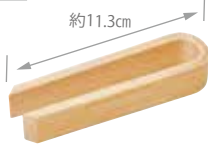

TAKUMI QUALITY

木製 角スパテル

まぜる、こねる

材質：朴/無塗装/生産国：日本/PP袋入

熟練の匠が作る、ぬくもりあふれるスパテル。角の加工が一つ一つ異なるのは、木と対話しながら最適な形に仕上げているから。お鍋の中で具材をやさしくなでるように、調理できる逸品です。

①782697

木製 角スパテル 24cm
350円(税抜)
約6.2×L24cm/重さ約25g

②782703

木製 角スパテル 27cm
400円(税抜)
約6.2×L27cm/重さ約30g

③782710

木製 角スパテル 30cm
520円(税抜)
約6.5×L30cm/重さ約40g

794270

ひのきトング(小) 780円(税抜)
約L11.3cm/重さ約10g/材質：ひのき/無塗装
生産国：日本/PP袋入

794263

ひのきトング(中) 1,100円(税抜)
約L21cm/重さ約25g/材質：ひのき/無塗装
生産国：日本/PP袋入