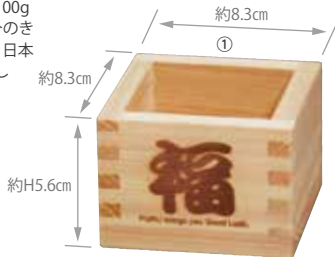

ひのき福栴

HINOKI FUKUMASU

※焼印は1点1点手で押しております。
焼き色の濃さや多少のムラがございますが、焼印ならではの味の一つです。ご了承ください。

ひのき福栴 **580円**(税抜)

- ①884056 Good Luck
- ②884025 KOTOBUKI
- ③884001 FUKU
- ④883998 KOTOHOJI
- ⑤883974 IWAI
- ⑥884018 FUKUJYU
- ⑦884049 SIFUKU
- ⑧884032 SHOFUKU
- ⑨883981 Fuji

約8.3×8.3×H5.6cm
(内高4.5cm) (1合)
重さ約100g
材質:ひのき
生産国:日本
包装なし

オリジナルの
焼印も承ります。
(別途見積)

お祝いや
インテリアにも

ひのき縁起栴

HINOKI ENGISASU

ひのき縁起栴 **580円**(税抜)

- ①838684 招福助
- ②838370 開運瓢箪
- ③838691 招福猫
- ④838387 めで鯛
- ⑤838677 必勝合格だるま
- ⑥838394 寿富士

約8.3×8.3×H5.6cm
(内高4.5cm) (1合)
重さ約100g
材質:ひのき
生産国:日本
包装なし

別注対応

※のし風帯に
名入れできます。
(帯代別途請求)

ひのき祝栴

HINOKI IWAIMASU

①854592

祝栴1升(バック付) **2,500円**(税抜)

約17×17×H9.3cm(内高8.3cm)/重さ約410g/約1.8L

②854585

祝栴5合(バック付) **2,000円**(税抜)

約14.3×14.3×H7.3cm(内高6.2cm)/重さ約265g/約900ml

③854578

祝栴1合(バック付) **580円**(税抜)

約8.3×8.3×H5.6cm(内高4.5cm)/重さ約100g/約170ml

材質:ひのき/生産国:日本/PP包装

※天然素材を使用した製品の為、色・木目・寸法等に若干のばらつきがございます。
※商品の寸法、色、形状はカタログと多少異なる場合がございます。ご了承下さい。
※まれに水分がにじみ出る場合がございます。