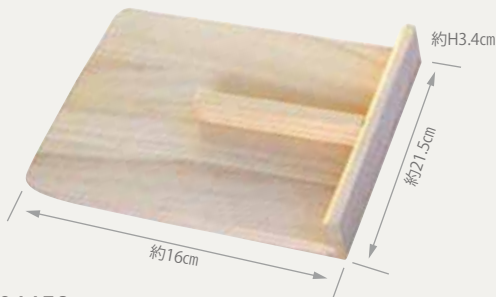

824458

こま板(小) **2,000円**(税抜)
約21.5×16×H3.4cm/重さ約150g/材質: 天然木/生産国: 中国/PP袋入

包丁の当たる部分にはメイプル材を使い、傾斜をつけて機能性をアップしました。(大)