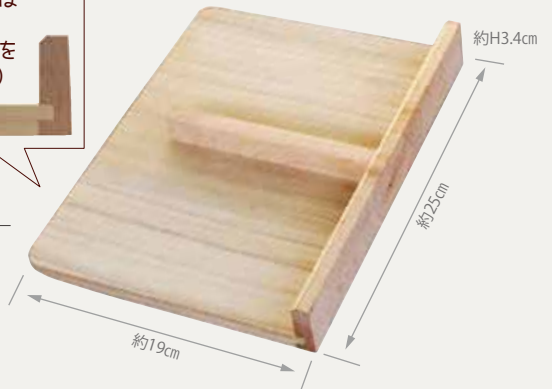

### 854349

こね鉢 Φ31 **4,300円**(税抜)  
約Φ31.1×H8.3cm/重さ約1.3kg  
材質: ABS樹脂/塗装: ウレタン/生産国: 日本/ボール箱入

### 824458

こま板(小) **2,000円**(税抜)  
約21.5×16×H3.4cm/重さ約150g/材質: 天然木/生産国: 中国/PP袋入

包丁の当たる部分にはメイプル材を使い、傾斜をつけて機能性をアップしました。(大)

### 855421

こま板(縦型大) **2,500円**(税抜)  
約25×19×H3.4cm  
重さ約230g/材質: 天然木  
生産国: 中国/PP袋入

856015  
麵切りまな板 **7,800円**(税抜)  
約70×30×H1.5cm/重さ約1600g  
材質: 天然木/生産国: 日本  
PP袋入