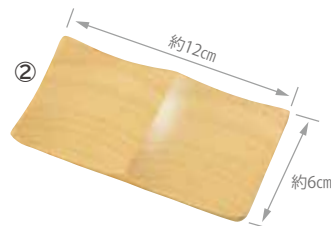

材質:カヤウッド/塗装:ウレタン/生産国:ベトナム

■819287 **納**
 ディッシュ (M) **2,300円**(税抜)
 約Φ23~27×H2cm(内高0.7cm)/重さ約230g

■819195 **納**
 ディッシュ (S) **1,600円**(税抜)
 約Φ18~22×H2cm(内高0.7cm)/重さ約225g

南国の雰囲気
を
ワイルドに

■819294 **納**
 ディッシュ (L) **3,000円**(税抜)
 約Φ28~32×H2cm(内高0.7cm)/重さ約380g

おうちカフェにどうぞ

Beech

ビーチ材は硬く粘りがあり、とても丈夫な素材です。
 あたたかみのある食器とカトラリーが、
 食卓をほっこりとやさしい雰囲気にしてくれます。

材質:ビーチ/塗装:ウレタン/生産国:ベトナム
 ※食器洗浄機不可/パッケージ:ラベルのみ

①896462
 スクエアプレート
1,600円(税抜)
 約10×10×H1.5cm(内高0.6cm)
 重さ約50g/スタッキング可

②896479
 スクエアプレート 2ツ仕切り
1,300円(税抜)
 約6×12×H1.5cm(内高0.5cm)
 重さ約30g/スタッキング可

③896486
 スクエアプレート 3ツ仕切り
1,580円(税抜)
 約6×18×H1.5cm(内高0.5cm)
 重さ約60g/スタッキング可

④896493
 スクエアプレート 4ツ仕切り
2,200円(税抜)
 約12×12×H2cm(内高0.5cm)
 重さ約80g/スタッキング可

⑤896448
 長角プレート 2ツ仕切り
1,600円(税抜)
 約7.5×15.5×H2cm(内高1.3cm)
 重さ約60g/スタッキング可

⑥896455
 長角プレート 3ツ仕切り
2,100円(税抜)
 約7.5×23×H2cm(内高1.3cm)
 重さ約90g/スタッキング可

※塗装がしてある商品はぬるま湯で洗い自然乾燥し臭いを無くしてから使用して下さい。 ※塗装は永久的なものではありません。ご使用状況により塗装の耐久性は異なります。
 ※商品の寸法、色、形状はカタログと多少異なる場合がございます。また、天然素材を使用しているため、サイズや木目、色合いや風合いがひとつひとつ異なります。ご了承ください。
 ※樹皮付の商品の取扱いにはご注意ください。樹皮部分にも塗装はしておりますが、剥がれる場合もございます。天然素材を使用した商品の良さとしてご理解ください。