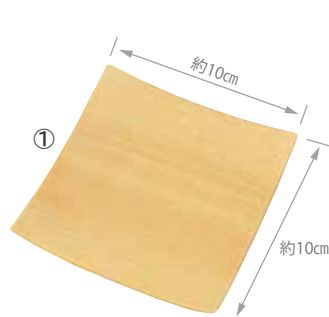

材質:カヤウッド/塗装:ウレタン/生産国:ベトナム

■819287 **納**
 ディッシュ (M) **2,300円**(税抜)
 約Φ23~27×H2cm(内高0.7cm)/重さ約230g

■819195 **納**
 ディッシュ (S) **1,600円**(税抜)
 約Φ18~22×H2cm(内高0.7cm)/重さ約225g

南国の雰囲気
を
ワイルドに

■819294 **納**
 ディッシュ (L) **3,000円**(税抜)
 約Φ28~32×H2cm(内高0.7cm)/重さ約380g

おうちカフェにどうぞ

Beech

ビーチ材は硬く粘りがあり、とても丈夫な素材です。
 あたたかみのある食器とカトラリーが、
 食卓をほっこりとやさしい雰囲気にしてくれます。

材質:ビーチ/塗装:ウレタン/生産国:ベトナム
 ※食器洗浄機不可/パッケージ:ラベルのみ

①896462
 スクエアプレート
1,600円(税抜)
 約10×10×H1.5cm(内高0.6cm)
 重さ約50g/スタッキング可

②896479
 スクエアプレート 2ツ仕切り
1,300円(税抜)
 約6×12×H1.5cm(内高0.5cm)
 重さ約30g/スタッキング可

③896486
 スクエアプレート 3ツ仕切り
1,580円(税抜)
 約6×18×H1.5cm(内高0.5cm)
 重さ約60g/スタッキング可

④896493
 スクエアプレート 4ツ仕切り
2,200円(税抜)
 約12×12×H2cm(内高0.5cm)
 重さ約80g/スタッキング可

⑤896448
 長角プレート 2ツ仕切り
1,600円(税抜)
 約7.5×15.5×H2cm(内高1.3cm)
 重さ約60g/スタッキング可

⑥896455
 長角プレート 3ツ仕切り
2,100円(税抜)
 約7.5×23×H2cm(内高1.3cm)
 重さ約90g/スタッキング可

※塗装がしてある商品はぬるま湯で洗い自然乾燥し臭いを無くしてから使用して下さい。 ※塗装は永久的なものではありません。ご使用状況により塗装の耐久性は異なります。
 ※商品の寸法、色、形状はカタログと多少異なる場合がございます。また、天然素材を使用しているため、サイズや木目、色合いや風合いがひとつひとつ異なります。ご了承ください。
 ※樹皮付の商品の取扱いにはご注意ください。樹皮部分にも塗装はしておりますが、剥がれる場合もございます。天然素材を使用した商品の良さとしてご理解ください。