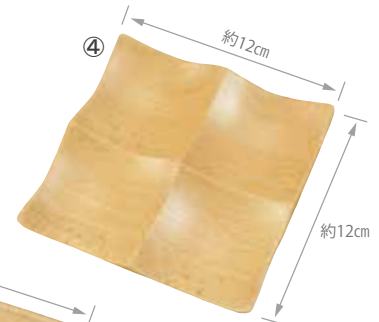

材質:カヤウッド/塗装:ウレタン/生産国:ベトナム

■819287 **納**
 ディッシュ (M) **2,300円**(税抜)
 約Φ23~27×H2cm(内高0.7cm)/重さ約230g

■819195 **納**
 ディッシュ (S) **1,600円**(税抜)
 約Φ18~22×H2cm(内高0.7cm)/重さ約225g

南国の雰囲気
を
ワイルドに

■819294 **納**
 ディッシュ (L) **3,000円**(税抜)
 約Φ28~32×H2cm(内高0.7cm)/重さ約380g

おうちカフェにどうぞ

Beech

ビーチ材は硬く粘りがあり、とても丈夫な素材です。
 あたたかみのある食器とカトラリーが、
 食卓をほっこりとやさしい雰囲気にしてくれます。

材質:ビーチ/塗装:ウレタン/生産国:ベトナム
 ※食器洗浄機不可/パッケージ:ラベルのみ

①896462
 スクエアプレート
1,600円(税抜)
 約10×10×H1.5cm(内高0.6cm)
 重さ約50g/スタッキング可

②896479
 スクエアプレート 2ツ仕切り
1,300円(税抜)
 約6×12×H1.5cm(内高0.5cm)
 重さ約30g/スタッキング可

③896486
 スクエアプレート 3ツ仕切り
1,580円(税抜)
 約6×18×H1.5cm(内高0.5cm)
 重さ約60g/スタッキング可

④896493
 スクエアプレート 4ツ仕切り
2,200円(税抜)
 約12×12×H2cm(内高0.5cm)
 重さ約80g/スタッキング可

⑤896448
 長角プレート 2ツ仕切り
1,600円(税抜)
 約7.5×15.5×H2cm(内高1.3cm)
 重さ約60g/スタッキング可

⑥896455
 長角プレート 3ツ仕切り
2,100円(税抜)
 約7.5×23×H2cm(内高1.3cm)
 重さ約90g/スタッキング可

※塗装がしてある商品はぬるま湯で洗い自然乾燥し臭いを無くしてから使用して下さい。 ※塗装は永久的なものではありません。ご使用状況により塗装の耐久性は異なります。
 ※商品の寸法、色、形状はカタログと多少異なる場合がございます。また、天然素材を使用しているため、サイズや木目、色合いや風合いがひとつひとつ異なります。ご了承ください。
 ※樹皮付の商品の取扱いにはご注意ください。樹皮部分にも塗装はしておりますが、剥がれる場合もございます。天然素材を使用した商品の良さとしてご理解ください。