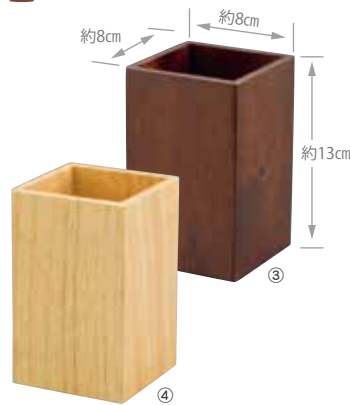

材質:天然木/塗装:ウレタン/生産国:ベトナム
※食器洗浄機の使用はできません。

サラダや
フルーツを
盛ったり

天然木サラダボウル ナチュラル

873333 Φ15cm **1,500円**(税抜) 約Φ15×H6.3cm(内高5cm)/重さ約145g
884513 Φ18cm **1,900円**(税抜) 約Φ18×H6.5cm(内高5cm)/重さ約170g
873319 Φ24cm **3,000円**(税抜) 約Φ24×H8cm(内高6.5cm)/重さ約330g

天然木サラダボウル ブラウン

873326 Φ15cm **1,500円**(税抜) 約Φ15×H6.3cm(内高5cm)/重さ約145g
884520 Φ18cm **1,900円**(税抜) 約Φ18×H6.5cm(内高5cm)/重さ約170g
873302 Φ24cm **3,000円**(税抜) 約Φ24×H8cm(内高6.5cm)/重さ約330g

はしやナイフ、フォーク入れと
キッチンまわりの整理

まぜる
はさむ
炒める

木製カトラリーサーバー **2,300円**(税抜)

①884636 ブラウン
②884643 ナチュラル
約26.4×8.1×H4.6cm(内高4cm)/重さ約220g

木製カトラリースタンド **1,900円**(税抜)

③884650 ブラウン
④884667 ナチュラル
約8×8×H13cm(内高12cm)/重さ約230g

木製トンブ **1,600円**(税抜)

⑤884674 ブラウン
⑥884681 ナチュラル
約3.7×L24.5cm/重さ約55g