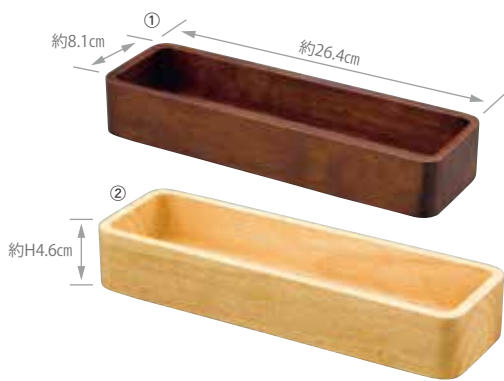

材質:天然木/塗装:ウレタン/生産国:ベトナム
※食器洗浄機の使用はできません。

サラダや
フルーツを
盛ったり

天然木サラダボウル ナチュラル

873333 Φ15cm **1,500円**(税抜) 約Φ15×H6.3cm(内高5cm)/重さ約145g
884513 Φ18cm **1,900円**(税抜) 約Φ18×H6.5cm(内高5cm)/重さ約170g
873319 Φ24cm **3,000円**(税抜) 約Φ24×H8cm(内高6.5cm)/重さ約330g

天然木サラダボウル ブラウン

873326 Φ15cm **1,500円**(税抜) 約Φ15×H6.3cm(内高5cm)/重さ約145g
884520 Φ18cm **1,900円**(税抜) 約Φ18×H6.5cm(内高5cm)/重さ約170g
873302 Φ24cm **3,000円**(税抜) 約Φ24×H8cm(内高6.5cm)/重さ約330g

はしやナイフ、フォーク入れと
キッチンまわりの整理

まぜる
はさむ
炒める

木製カトラリーサーバー **2,300円**(税抜)

①884636 ブラウン
②884643 ナチュラル
約26.4×8.1×H4.6cm(内高4cm)/重さ約220g

木製カトラリースタンド **1,900円**(税抜)

③884650 ブラウン
④884667 ナチュラル
約8×8×H13cm(内高12cm)/重さ約230g

木製トンブ **1,600円**(税抜)

⑤884674 ブラウン
⑥884681 ナチュラル
約3.7×L24.5cm/重さ約55g