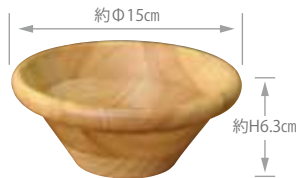

材質:天然木/塗装:ウレタン/生産国:ベトナム
※食器洗浄機の使用はできません。

サラダや
フルーツを
盛ったり

天然木サラダボウル ナチュラル

873333 Φ15cm **1,500円**(税抜) 約Φ15×H6.3cm(内高5cm)/重さ約145g
884513 Φ18cm **1,900円**(税抜) 約Φ18×H6.5cm(内高5cm)/重さ約170g
873319 Φ24cm **3,000円**(税抜) 約Φ24×H8cm(内高6.5cm)/重さ約330g

天然木サラダボウル ブラウン

873326 Φ15cm **1,500円**(税抜) 約Φ15×H6.3cm(内高5cm)/重さ約145g
884520 Φ18cm **1,900円**(税抜) 約Φ18×H6.5cm(内高5cm)/重さ約170g
873302 Φ24cm **3,000円**(税抜) 約Φ24×H8cm(内高6.5cm)/重さ約330g

はしやナイフ、フォーク入れと
キッチンまわりの整理