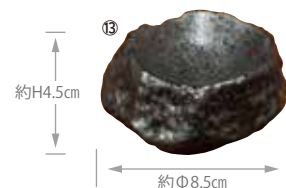

約Φ16.5cm

撮影協力/64カフェ

岩石プレート **2,500円(税抜)**

①793945 黒 ②793969 ゆず白 ③793952 白 ④794034 青

約Φ16.5×H4.3cm/重さ約380g/材質:陶器(美濃焼)/生産国:日本/紙巻

約H7.2cm

約Φ10cm

岩石薬味入れ(フタ付き) **1,850円(税抜)**

⑤794065 黒 ⑥794072 ゆず白 ⑦794089 白 ⑧794096 青

約Φ10×H7.2cm/重さ約260g/材質:陶器(美濃焼)/生産国:日本/紙巻

約H4.5cm

約Φ10cm

岩石薬味入れ(フタなし) **1,350円(税抜)**

⑨794461 黒 ⑩794478 ゆず白 ⑪794485 白 ⑫794492 青

約Φ10×H4.5cm(内高3cm)/重さ約140g/材質:陶器(美濃焼)/生産国:日本/紙巻

約H4.5cm

約Φ8.5cm

岩石一品皿 **1,150円(税抜)**

⑬794102 黒 ⑭794119 ゆず白 ⑮794126 白 ⑯794133 青

約Φ8.5×H4.5cm/重さ約100g/材質:陶器(美濃焼)/生産国:日本/紙巻

※手作りの為、商品の寸法、色、形状がカタログと多少異なる場合がございます。ご了承ください。