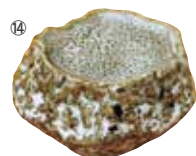

約Φ16.5cm

撮影協力/64カフェ

岩石プレート **2,500円(税抜)**

①793945 黒 ②793969 ゆず白 ③793952 白 ④794034 青

約Φ16.5×H4.3cm/重さ約380g/材質:陶器(美濃焼)/生産国:日本/紙巻

約H7.2cm

約Φ10cm

岩石薬味入れ(フタ付き) **1,850円(税抜)**

⑤794065 黒 ⑥794072 ゆず白 ⑦794089 白 ⑧794096 青

約Φ10×H7.2cm/重さ約260g/材質:陶器(美濃焼)/生産国:日本/紙巻

約H4.5cm

約Φ10cm

岩石薬味入れ(フタなし) **1,350円(税抜)**

⑨794461 黒 ⑩794478 ゆず白 ⑪794485 白 ⑫794492 青

約Φ10×H4.5cm(内高3cm)/重さ約140g/材質:陶器(美濃焼)/生産国:日本/紙巻

約H4.5cm

約Φ8.5cm

岩石一品皿 **1,150円(税抜)**

⑬794102 黒 ⑭794119 ゆず白 ⑮794126 白 ⑯794133 青

約Φ8.5×H4.5cm/重さ約100g/材質:陶器(美濃焼)/生産国:日本/紙巻

※手作りの為、商品の寸法、色、形状がカタログと多少異なる場合がございます。ご了承ください。