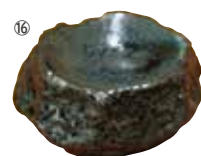

約Φ16.5cm

撮影協力/64カフェ

岩石プレート **2,500円(税抜)**

①793945 黒 ②793969 ゆず白 ③793952 白 ④794034 青

約Φ16.5×H4.3cm/重さ約380g/材質:陶器(美濃焼)/生産国:日本/紙巻

約H7.2cm

約Φ10cm

岩石薬味入れ(フタ付き) **1,850円(税抜)**

⑤794065 黒 ⑥794072 ゆず白 ⑦794089 白 ⑧794096 青

約Φ10×H7.2cm/重さ約260g/材質:陶器(美濃焼)/生産国:日本/紙巻

約H4.5cm

約Φ10cm

岩石薬味入れ(フタなし) **1,350円(税抜)**

⑨794461 黒 ⑩794478 ゆず白 ⑪794485 白 ⑫794492 青

約Φ10×H4.5cm(内高3cm)/重さ約140g/材質:陶器(美濃焼)/生産国:日本/紙巻

約H4.5cm

約Φ8.5cm

岩石一品皿 **1,150円(税抜)**

⑬794102 黒 ⑭794119 ゆず白 ⑮794126 白 ⑯794133 青

約Φ8.5×H4.5cm/重さ約100g/材質:陶器(美濃焼)/生産国:日本/紙巻

※手作りの為、商品の寸法、色、形状がカタログと多少異なる場合がございます。ご了承ください。