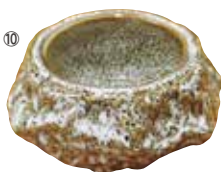

# GANSEKI

岩石テイスト陶器

まるで本物の岩石のような風情の陶器「GANSEKI」。  
どこか日本文化の侘び寂びや枯山水の心を思わせます。  
個性的でありながら、どんな料理も相性よく引き立てます。

Tableware

弁当箱

カトラリー

キッチンツール

テーブルウェア

テイクアウト

雑貨

酒器

ギフト

バスグッズ

バッグ

持ちやすく  
軽量です

約H4.3cm

約Φ16.5cm

撮影協力/64カフェ

岩石プレート **2,500円(税抜)**

①793945 黒 ②793969 ゆず白 ③793952 白 ④794034 青

約Φ16.5×H4.3cm/重さ約380g/材質:陶器(美濃焼)/生産国:日本/紙巻

約H7.2cm

約Φ10cm

岩石薬味入れ(フタ付き) **1,850円(税抜)**

⑤794065 黒 ⑥794072 ゆず白 ⑦794089 白 ⑧794096 青

約Φ10×H7.2cm/重さ約260g/材質:陶器(美濃焼)/生産国:日本/紙巻

約H4.5cm

約Φ10cm

岩石薬味入れ(フタなし) **1,350円(税抜)**

⑨794461 黒 ⑩794478 ゆず白 ⑪794485 白 ⑫794492 青

約Φ10×H4.5cm(内高3cm)/重さ約140g/材質:陶器(美濃焼)/生産国:日本/紙巻