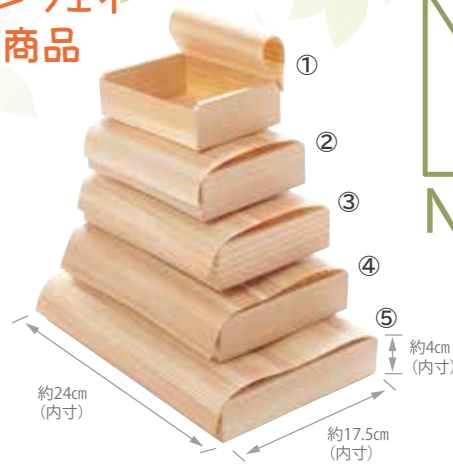

Takeout

ワンウェイ商品

杉ロールBOX

国産材を国内加工した、安心安全な杉のBOXは使い方様々。お菓子やドライフルーツを入れたり、小物入れとして。リボンを巻いたらナチュラルでかわいいギフトボックスに。環境に優しいのでテイクアウトの容器としてもおすすめです！

4つの
こだわり

- ①オリジナリティのある 特許取得商品
- ②国産間伐材を使用したエコな環境配慮型商品
- ③独自製法で一一つ丁寧に製造
- ④内部は無塗装

割れにくい
しなやか加工

杉ロールBOX

①793747 S	420円(税抜)	(内寸)約12×9.5×H4cm/重さ約20g
②793754 1合	700円(税抜)	(内寸)約15×11.5×H4cm/重さ約30g
③793761 1.5合	800円(税抜)	(内寸)約18×12.5×H4cm/重さ約35g
④793778 2合	950円(税抜)	(内寸)約20×14.5×H4cm/重さ約35g
⑤793785 3合	1,200円(税抜)	(内寸)約24×17.5×H4cm/重さ約55g

材質:杉(国産間伐材)/生産国:日本

杉ロールBOX

⑥793815 八角大	1,280円(税抜)	(内寸)約18.5×10×H10cm/重さ約60g
⑦793822 八角小	350円(税抜)	(内寸)約12.8×6×H6cm/重さ約15g

材質:杉(国産間伐材)/生産国:日本

杉ロールBOX

⑧793792 長手	580円(税抜)	(内寸)約22×7×H5cm/重さ約25g
⑨793808 長手ハーフ	350円(税抜)	(内寸)約11×7×H5cm/重さ約20g