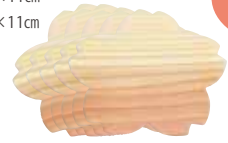

お花や木の葉など、かわいいモチーフのウッドペーパーが、おもてなしのティータイムを楽しく演出します。

①このは

Naturalist ウッドペーパーセット (5枚セット) **450円(税抜)**

- ①793976 このは (懐敷) 約14.5×8.5cm
- ②793990 もみじ (懐敷) 約11×11cm
- ③794003 まつ (懐敷) 約12.5×8cm
- ④794010 さくら (懐敷) 約11×11cm
- ⑤794027 うめ (懐敷) 約11×11cm

【セット内容】

厚さ約0.6mm/重さ約10g/材質:杉
生産国:(懐敷)日本
セット内容:懐敷5枚/PP袋入

木の懐敷
5枚入

お菓子をのせたりコースターにしたり

②もみじ

③まつ

④さくら

⑤うめ

885480

Naturalist パンブーボックス **1,200円(税抜)**

約14×20×H8.5cm/重さ約110g
材質:竹/生産国:ベトナム/PPフィルム巻

794683

Naturalist ぐいのみ (1個入り) **420円(税抜)**

(本体) 約Φ4.3×H5.6cm (内高3.8cm)/重さ約25g
材質:ひのき/塗装:ウレタン(内部は無塗装)/生産国:日本/PP袋入

パッケージ
イメージ