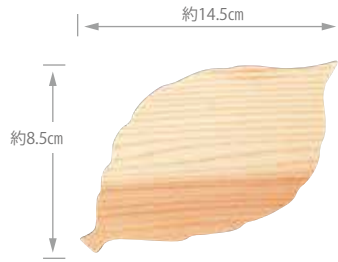

お花や木の葉など、かわいいモチーフのウッドペーパーが、おもてなしのティータイムを楽しく演出します。

①このは

Naturalist ウッドペーパーセット (5枚セット) **450円(税抜)**

- ①793976 このは (懐敷) 約14.5×8.5cm
- ②793990 もみじ (懐敷) 約11×11cm
- ③794003 まつ (懐敷) 約12.5×8cm
- ④794010 さくら (懐敷) 約11×11cm
- ⑤794027 うめ (懐敷) 約11×11cm

【セット内容】

厚さ約0.6mm/重さ約10g/材質:杉
生産国:(懐敷)日本
セット内容:懐敷5枚/PP袋入

木の懐敷
5枚入

お菓子をのせたりコースターにしたり

②もみじ

③まつ

④さくら

⑤うめ

885480

Naturalist パンブーボックス **1,200円(税抜)**

約14×20×H8.5cm/重さ約110g
材質:竹/生産国:ベトナム/PPフィルム巻

794683

Naturalist ぐいのみ (1個入り) **420円(税抜)**

(本体) 約Φ4.3×H5.6cm (内高3.8cm)/重さ約25g
材質:ひのき/塗装:ウレタン(内部は無塗装)/生産国:日本/PP袋入

パッケージ
イメージ

さわやかな
ひのきの香りの
素朴なぐいのみです。
オリジナルの焼印や
タグなど、ノベルティ
対応可能商品です。
(別途料金)

約L53cm
(伸ばした寸法)

つつんだり
のせたり

約L42cm
(伸ばした寸法)

885473

Naturalist たけかわ (10枚入り、紐付き)

650円(税抜)

(たけかわ) 約12~14×L53cm
(紐) 約L52cm/重さ約60g
材質:(たけかわ・紐)竹皮
生産国:台湾または中国
セット内容:(たけかわ)10枚
(紐)10本/PP袋入