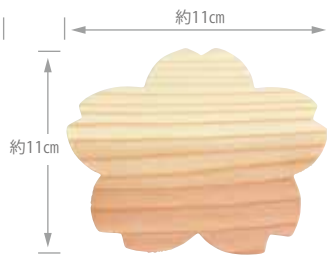

【セット内容】

厚さ約0.6mm/重さ約10g/材質:杉
生産国:(懐敷)日本
セット内容:懐敷5枚/PP袋入

木の懐敷
5枚入

お菓子をのせたりコースターにしたり

②もみじ

③まつ

④さくら

⑤うめ

885480

Naturalist パンブーボックス **1,200円(税抜)**

約14×20×H8.5cm/重さ約110g
材質:竹/生産国:ベトナム/PPフィルム巻

794683

Naturalist ぐいのみ (1個入り) **420円(税抜)**

(本体) 約Φ4.3×H5.6cm (内高3.8cm)/重さ約25g
材質:ひのき/塗装:ウレタン(内部は無塗装)/生産国:日本/PP袋入

パッケージ
イメージ

さわやかな
ひのきの香りの
素朴なぐいのみです。
オリジナルの焼印や
タグなど、ノベルティ
対応可能商品です。
(別途料金)

約L53cm
(伸ばした寸法)

つつんだり
のせたり

約L42cm
(伸ばした寸法)

885473

Naturalist たけかわ (10枚入り、紐付き)

650円(税抜)

(たけかわ) 約12~14×L53cm
(紐) 約L52cm/重さ約60g
材質:(たけかわ・紐)竹皮
生産国:台湾または中国
セット内容:(たけかわ)10枚
(紐)10本/PP袋入