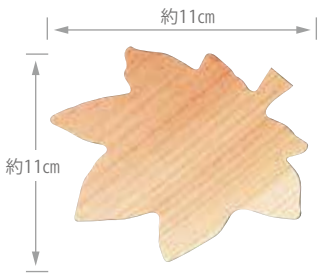

【セット内容】

厚さ約0.6mm/重さ約10g/材質:杉
生産国:(懐敷)日本
セット内容:懐敷5枚/PP袋入

木の懐敷
5枚入

お菓子をのせたりコースターにしたり

②もみじ

③まつ

④さくら

⑤うめ

885480

Naturalist パンブーボックス **1,200円(税抜)**

約14×20×H8.5cm/重さ約110g
材質:竹/生産国:ベトナム/PPフィルム巻

794683

Naturalist ぐいのみ (1個入り) **420円(税抜)**

(本体) 約Φ4.3×H5.6cm (内高3.8cm)/重さ約25g
材質:ひのき/塗装:ウレタン(内部は無塗装)/生産国:日本/PP袋入

パッケージ
イメージ

さわやかな
ひのきの香りの
素朴なぐいのみです。
オリジナルの焼印や
タグなど、ノベルティ
対応可能商品です。
(別途料金)

約L53cm
(伸ばした寸法)

つつんだり
のせたり

約L42cm
(伸ばした寸法)

885473

Naturalist たけかわ (10枚入り、紐付き)

650円(税抜)

(たけかわ) 約12~14×L53cm
(紐) 約L52cm/重さ約60g
材質:(たけかわ・紐)竹皮
生産国:台湾または中国
セット内容:(たけかわ)10枚
(紐)10本/PP袋入