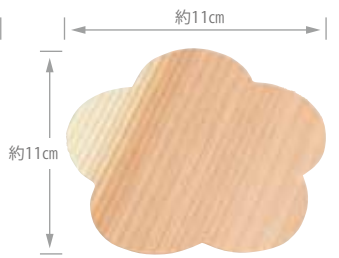

【セット内容】

厚さ約0.6mm/重さ約10g/材質:杉
生産国:(懐敷)日本
セット内容:懐敷5枚/PP袋入

木の懐敷
5枚入

お菓子をのせたりコースターにしたり

②もみじ

③まつ

④さくら

⑤うめ

885480

Naturalist パンブーボックス **1,200円(税抜)**

約14×20×H8.5cm/重さ約110g
材質:竹/生産国:ベトナム/PPフィルム巻

794683

Naturalist ぐいのみ (1個入り) **420円(税抜)**

(本体) 約Φ4.3×H5.6cm (内高3.8cm)/重さ約25g
材質:ひのき/塗装:ウレタン(内部は無塗装)/生産国:日本/PP袋入

パッケージ
イメージ