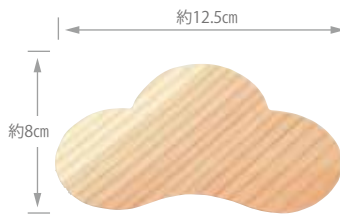

【セット内容】

厚さ約0.6mm/重さ約10g/材質:杉
生産国:(懐敷)日本
セット内容:懐敷5枚/PP袋入

木の懐敷
5枚入

お菓子をのせたりコースターにしたり

②もみじ

③まつ

④さくら

⑤うめ

885480

Naturalist パンブーボックス **1,200円(税抜)**

約14×20×H8.5cm/重さ約110g
材質:竹/生産国:ベトナム/PPフィルム巻

794683

Naturalist ぐいのみ (1個入り) **420円(税抜)**

(本体) 約Φ4.3×H5.6cm (内高3.8cm)/重さ約25g
材質:ひのき/塗装:ウレタン(内部は無塗装)/生産国:日本/PP袋入

パッケージ
イメージ