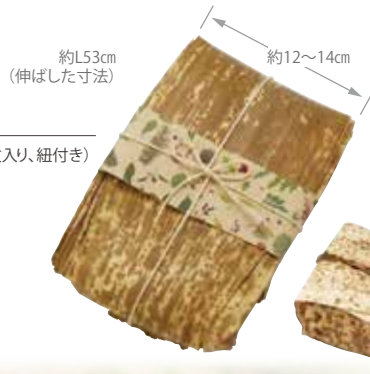

【セット内容】

厚さ約0.6mm/重さ約10g/材質:杉
生産国:(懐敷)日本
セット内容:懐敷5枚/PP袋入

木の懐敷
5枚入

お菓子をのせたりコースターにしたり

②もみじ

③まつ

④さくら

⑤うめ

885480

Naturalist パンブーボックス **1,200円(税抜)**

約14×20×H8.5cm/重さ約110g
材質:竹/生産国:ベトナム/PPフィルム巻

794683

Naturalist ぐいのみ (1個入り) **420円(税抜)**

(本体) 約Φ4.3×H5.6cm (内高3.8cm)/重さ約25g
材質:ひのき/塗装:ウレタン(内部は無塗装)/生産国:日本/PP袋入

パッケージ
イメージ

さわやかな
ひのきの香りの
素朴なぐいのみです。
オリジナルの焼印や
タグなど、ノベルティ
対応可能商品です。
(別途料金)

約L53cm
(伸ばした寸法)

つつんだり
のせたり

約L42cm
(伸ばした寸法)

885473

Naturalist たけかわ (10枚入り、紐付き)

650円(税抜)

(たけかわ) 約12~14×L53cm
(紐) 約L52cm/重さ約60g
材質:(たけかわ・紐)竹皮
生産国:台湾または中国
セット内容:(たけかわ)10枚
(紐)10本/PP袋入

885466

Naturalist うすかわ (10枚入り)

500円(税抜)

(うすかわ) 約12×L42cm
(紐) 約L53cm/重さ約50g
材質:(うすかわ)しな・(紐)松
生産国:日本
セット内容:(うすかわ)10枚
(紐)10本/PP袋入

Takekawa

素朴さが魅的な竹皮。
おにぎりを包んで、
少し個性的なお弁当に。
おもてなしのお料理では、
趣のある演出ができます。

Usukawa

やさしい木の香りのうす皮で
ギフトラッピング。
ナチュラルなおしゃれさと
ぬくもりのあるやさしさを
伝えられます。