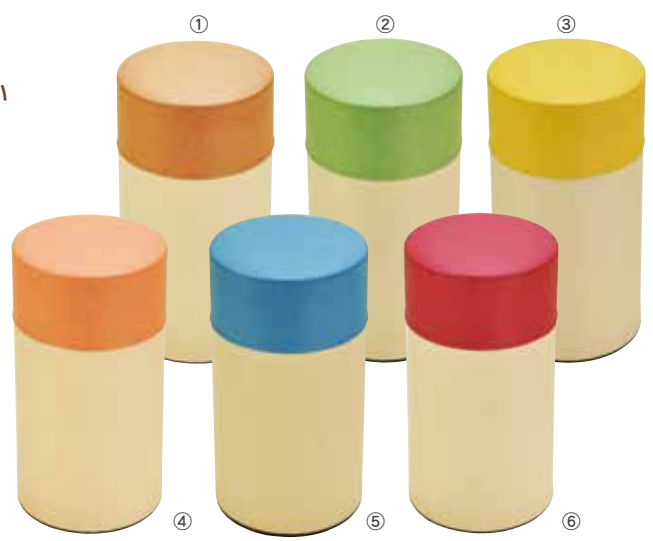

# ぽっ・かん

New

New

ぽっ・かん モダン市松 (S) **1,000円(税抜)**

- ①782765 青 ②783434 茶 ③783427 赤
- ④783410 黒

約Φ7.5×H8cm (内高6.5cm)/重さ約70g/材質: (表面)紙、(本体・蓋・中蓋)ブリキ  
生産国: 日本/茶葉約100g入ります。

ぽっ・かん モダン市松 (L) **1,100円(税抜)**

- ⑤782772 青 ⑥783403 茶 ⑦783397 赤
- ⑧783380 黒

約Φ7.5×H14.2cm (内高13cm)/重さ約100g/材質: (表面)紙、(本体・蓋・中蓋)ブリキ  
生産国: 日本/茶葉約200g入ります。

様々な物の保管や、  
各色並べてかわいらしい  
インテリアとしても  
お楽しみいただけます。

## パレットポット

パレットポット (L) **900円(税抜)**

- ①797042 だいだいL
- ②797059 みどりL
- ③797066 きいL
- ④797073 ももL
- ⑤797080 あおL
- ⑥797097 あかL

約Φ7.5×H14.2cm (内高13cm)/重さ約100g  
材質: (表面)紙、(本体・蓋・中蓋)ブリキ  
生産国: 日本/茶葉約200g入ります。  
※ロゴシール付 PP袋入

何を入れるのかは  
あなたの自由です!

パレットポット (S) **800円(税抜)**

- ⑦797103 だいだいS
- ⑧797110 みどりS
- ⑨797127 きいS
- ⑩797141 ももS
- ⑪797158 あおS
- ⑫797165 あかS

約Φ7.5×H8cm (内高6.5cm)/重さ約70g  
材質: (表面)紙、(本体・蓋・中蓋)ブリキ  
生産国: 日本/茶葉約100g入ります。  
※ロゴシール付 PP袋入