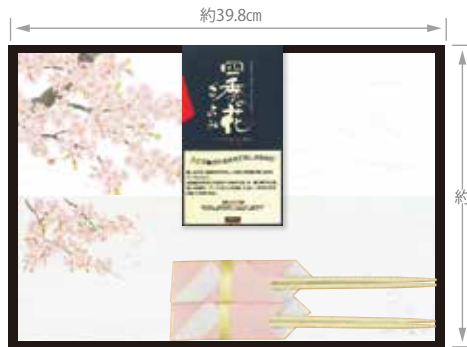

## ❀ 四季の花ごよみ 水引祝鶴 ❀

水引祝鶴 約10.5×17cm/PP袋入

■887613 半月四季 おもてなしセット なんてん飾り 980円(税抜)  
(テーブルマット(約33.5×37cm)5枚/箸(約L24cm)5膳/水引祝鶴1ヶ)  
(パッケージサイズ)約34.5×38.5cm/重さ約140g

■887620 半月枯淡 おもてなしセット まつ 980円(税抜)  
(テーブルマット(約33.5×37cm)5枚/箸(約L24cm)5膳/水引祝鶴1ヶ)  
(パッケージサイズ)約34.5×38.5cm/重さ約140g

■887637 半月四季 おもてなしセット うめ 980円(税抜)  
(テーブルマット(約33.5×37cm)5枚/箸(約L24cm)5膳/水引祝鶴1ヶ)  
(パッケージサイズ)約34.5×38.5cm/重さ約140g

■887644 半月宴 おもてなしセット 祝いづる 980円(税抜)  
(テーブルマット(約33.5×37cm)5枚/箸(約L24cm)5膳/水引祝鶴1ヶ)  
(パッケージサイズ)約34.5×38.5cm/重さ約140g

## ❀ 四季の花ごよみ おふたりさま ❀

花ごよみ  
おふたりさまセット

540円(税抜)

- ①898381 桜づくし
  - ②898398 朝顔づくし
  - ③898404 紅葉づくし
  - ④898411 椿づくし
- テーブルマット大(約26×38.5cm)2枚  
テーブルマット横長(約13.5×39cm)2枚  
箸(約L24cm)2膳  
パッケージサイズ(約27.4×39.8cm)  
重さ約100g  
材質: (箸) 柳・(マット・箸袋) 紙  
PP袋入