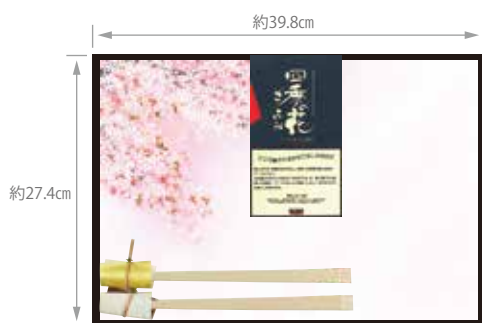

❀ 四季の花ごよみ おふたりさま ❀

①

②

③

おふたりさまセット **450円**(税抜)

①897070 桜 ②897087 朝顔 ③897094 紅葉

テーブルマット大(約26×38.5cm)4枚/箸(約L24cm)2膳//パッケージサイズ(約27.4×39.8cm)/重さ約100g

材質:(箸)杉・(マット・箸袋)紙/生産国:(マット・箸袋・箸)日本/PP袋入

使用イメージ

【箸 約L22.5cm】

①

②

①814282

はないろこまち おもてなし箸

200円(税抜)

サイズ:箸 約L 22.5cm/重さ約15g

材質:竹・紙/塗装:ウレタン/生産国:(箸)中国/(箸袋)日本

PP袋入/※箸袋の柄は選べません

②814299

はないろこまち おもてなし箸5膳セット

1,000円(税抜)

サイズ:箸 約L 22.5cm/重さ約60g

材質:竹・紙/塗装:ウレタン/生産国:(箸)中国/(箸袋)日本

PP袋入/※箸袋はアソートです(箸袋の柄は選べません)