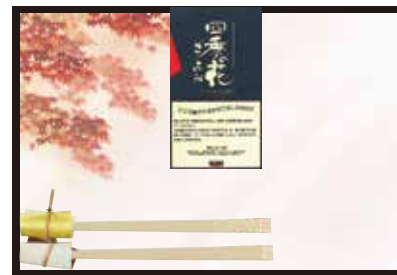

❀ 四季の花ごよみ おふたりさま ❀

①

②

③

おふたりさまセット **450円**(税抜)

①897070 桜 ②897087 朝顔 ③897094 紅葉

テーブルマット大(約26×38.5cm)4枚/箸(約L24cm)2膳//パッケージサイズ(約27.4×39.8cm)/重さ約100g

材質:(箸)杉・(マット・箸袋)紙/生産国:(マット・箸袋・箸)日本/PP袋入