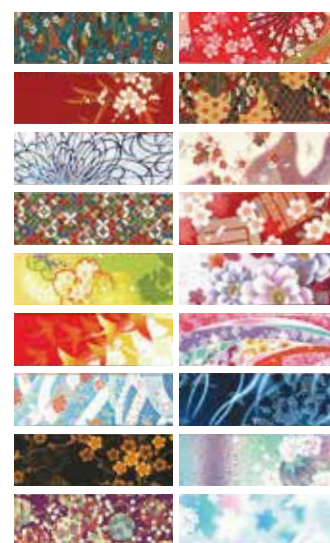

材質:竹・紙/塗装:ウレタン/生産国:(箸)中国/(箸袋)日本

PP袋入/※箸袋の柄は選べません

②814299

はないろこまち おもてなし箸5膳セット

1,000円(税抜)

サイズ:箸 約L 22.5cm/重さ約60g

材質:竹・紙/塗装:ウレタン/生産国:(箸)中国/(箸袋)日本

PP袋入/※箸袋はアソートです(箸袋の柄は選べません)