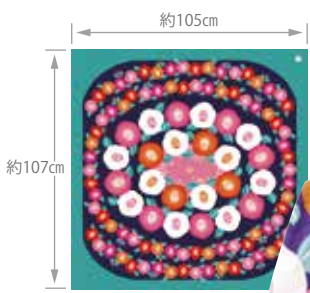

花衣

はんなりはなやか、
可愛らしい和柄の風呂敷です。
贈り物の持ち運びや
エコバッグとしてなど、
物を包むこと以外にも
様々にお使いいただけます。

風呂敷バッグにすると
ちょうどいい花柄で絵が楽しめます。

*パッケージの後ろに
風呂敷バッグの結び方付き。

P5 掲載 花衣で包んで楽しくピクニック♪
わっばお重「かさねがさね」もご覧ください。

ふろしぎとして 敷物として エコバッグとして

花衣 大風呂敷 **2,000円(税抜)**

①793914 椿紫 ②793907 椿黒 ③793891 桜エンジ ④820092 桜黒

⑤793921 黒猫 ピンク ⑥793938 黒猫 水色

サイズ:約縦107×横105cm/材質:綿100%/重さ約160g/生産国:日本/PP袋入

※**緑色上代**の商品は掛率が異なります。お手数ですが営業担当におたずねください。また商品の寸法、色、形状はカタログと多少異なる場合がございます。ご了承ください。
※洗うと色落ちする可能性があります。他の布のものに色移りする可能性がありますのでご注意ください。