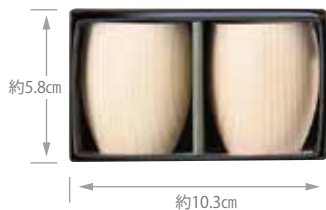

檜

Hinoki

— 木の匠 日本の酒器シリーズ —

888931

粋・丸ぐいのみ3点セット **3,700円**(税抜)
 (とっくり)約Φ6.5×H14cm(内高12cm)/容量:約120ml
 (ぐいのみ)約Φ4.3×H5.6cm(内高3.8cm)/容量:約45ml
 (箱)約19×16×H7cm/重さ約235g/材質:ひのき
 塗装:(外)ウレタン・(内・裏)無塗装/生産国:日本/貼箱入
 ※食器洗浄機不可

納

888948

粋・丸ぐいのみ7点セット **7,500円**(税抜)
 (とっくり)約Φ6.5×H14cm(内高12cm)/(ぐいのみ)約Φ4.3×H5.6cm/(箱)約32×19×H7cm/重さ約470g
 材質:ひのき/塗装:(外)ウレタン・(内・裏)無塗装/生産国:日本/貼箱入/※食器洗浄機不可

納

892471

丸ぐいのみ2点セット **980円**(税抜)
 (本体)約Φ4.3×H5.6cm(内高3.8cm)/(箱)約10.3×5.8×H5cm
 重さ約75g/材質:ひのき/塗装:外側のみウレタン/生産国:日本
 貼箱入/※食器洗浄機不可

納

892464

丸ぐいのみ5点セット **2,200円**(税抜)
 (本体)約Φ4.3×H5.6cm(内高3.8cm)/(箱)約26.2×6.3×H4.8cm/重さ約185g/材質:ひのき
 塗装:外側のみウレタン/生産国:日本/貼箱入/※食器洗浄機不可

納

※塗装がしてある商品はぬるま湯で洗い自然乾燥し臭いを無してから使用して下さい。
 ※塗装は永久的なものではありません。ご使用状況により塗装の耐久性は異なります。
 ※木製の性質上、まれに水が漏れる事があります。
 ※天然素材を使用した製品は、色・木目等は若干のばらつきがでる場合がございます。
 また商品の寸法、色、形状はカタログと多少異なる場合がございます。ご了承ください。 ※熱湯を急に注がないで下さい。割れの原因となります。