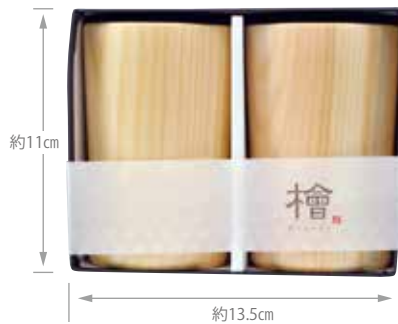

木のめくもりで  
いやしの時間

**892822** 納  
**粋・ひのき角ぐいのみ3点セット**  
**5,800円(税抜)**  
 (とっくり)約7×7×H10cm(内高8.5cm)  
 容量:約150ml/(ぐいのみ)約4.5×4.5×H4.8cm  
 (内高4cm)/容量:約50ml  
 (箱)約18.2×15.2×H6.8cm/重さ約260g  
 材質:ひのき/塗装:ウレタン/生産国:日本  
 貼箱入/※食器洗浄機不可

**892457** 納  
**角ぐいのみ2点セット**  
**2,400円(税抜)**  
 (本体)約4.5×4.5×H4.8cm(内高4cm)  
 (箱)約10×5.6×H4.5cm/重さ約70g  
 材質:ひのき/塗装:ウレタン  
 生産国:日本  
 貼箱入/※食器洗浄機不可

**892440** 納  
**角ぐいのみ5点セット** **5,500円(税抜)**  
 (本体)約4.5×4.5×H4.8cm(内高4cm)  
 (箱)約24.5×6×H4.5cm  
 材質:ひのき/塗装:ウレタン/生産国:日本/重さ約185g  
 貼箱入/※食器洗浄機不可

**888924** 納  
**粋・ひのきビールグラス**  
**2,600円(税抜)**  
 (本体)約Φ6.5×H10cm  
 重さ約115g/容量:約160ml  
 (箱)約7×11×H6.5cm  
 材質:ひのき/塗装:ウレタン  
 生産国:日本  
 貼箱入/※食器洗浄機不可

**890965** 納  
**粋・ひのきビールグラス2Pセット**  
**5,000円(税抜)**  
 (本体)約Φ6.5×H10cm/重さ約215g  
 容量:約160ml/(箱)約13.5×11×H6.5cm  
 材質:ひのき/塗装:ウレタン/生産国:日本  
 貼箱入/※食器洗浄機不可

**803279** 納  
**虎木酒器 3点セット** **3,600円(税抜)**  
 (とっくり)約Φ6.5×H14cm(内高12cm)  
 (ぐいのみ)約Φ4.3×H5.6cm(内高4cm)/重さ約240g  
 (箱)約16×19×H7cm/とっくり容量:約130ml  
 材質:松/塗装部:ウレタン  
 生産国:(本体)ベトナム・(箱)日本  
 企画デザイン:日本/※食器洗浄機不可/貼箱入