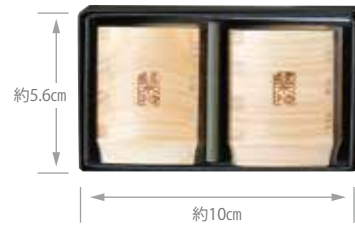

木のめくもりで  
いやしの時間

**892822** 納  
**粋・ひのき角ぐいのみ3点セット**  
**5,800円(税抜)**  
 (とっくり)約7×7×H10cm(内高8.5cm)  
 容量:約150ml/(ぐいのみ)約4.5×4.5×H4.8cm  
 (内高4cm)/容量:約50ml  
 (箱)約18.2×15.2×H6.8cm/重さ約260g  
 材質:ひのき/塗装:ウレタン/生産国:日本  
 貼箱入/※食器洗浄機不可

**892457** 納  
**角ぐいのみ2点セット**  
**2,400円(税抜)**  
 (本体)約4.5×4.5×H4.8cm(内高4cm)  
 (箱)約10×5.6×H4.5cm/重さ約70g  
 材質:ひのき/塗装:ウレタン  
 生産国:日本  
 貼箱入/※食器洗浄機不可

**892440** 納  
**角ぐいのみ5点セット** **5,500円(税抜)**  
 (本体)約4.5×4.5×H4.8cm(内高4cm)  
 (箱)約24.5×6×H4.5cm  
 材質:ひのき/塗装:ウレタン/生産国:日本/重さ約185g  
 貼箱入/※食器洗浄機不可

**888924** 納  
**粋・ひのきビールグラス**  
**2,600円(税抜)**  
 (本体)約Φ6.5×H10cm  
 重さ約115g/容量:約160ml  
 (箱)約7×11×H6.5cm  
 材質:ひのき/塗装:ウレタン  
 生産国:日本  
 貼箱入/※食器洗浄機不可

**890965** 納  
**粋・ひのきビールグラス2Pセット**  
**5,000円(税抜)**  
 (本体)約Φ6.5×H10cm/重さ約215g  
 容量:約160ml/(箱)約13.5×11×H6.5cm  
 材質:ひのき/塗装:ウレタン/生産国:日本  
 貼箱入/※食器洗浄機不可

**803279** 納  
**虎木酒器 3点セット** **3,600円(税抜)**  
 (とっくり)約Φ6.5×H14cm(内高12cm)  
 (ぐいのみ)約Φ4.3×H5.6cm(内高4cm)/重さ約240g  
 (箱)約16×19×H7cm/とっくり容量:約130ml  
 材質:松/塗装部:ウレタン  
 生産国:(本体)ベトナム・(箱)日本  
 企画デザイン:日本/※食器洗浄機不可/貼箱入