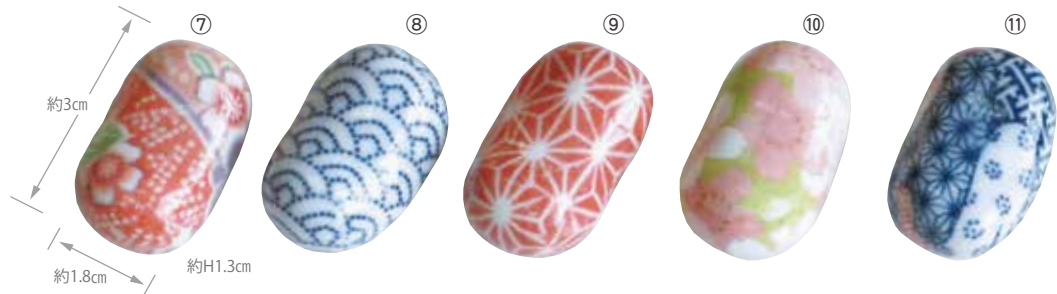

Gift

材質:陶器  
生産国:日本(美濃焼)

箸置 5個セット **2,300円**(税抜)  
①805242 友禅 ②805266 麻の葉  
③805259 青海波 ④805280 小紋  
⑤805273 重ね桜 ⑥805297 とりどり  
(本体)約3×1.8×H1.3cm/(箱)約11.5×4.3×H1.9cm/重さ約75g/貼箱入

箸置 10個セット(かごなし) **3,800円**(税抜)  
⑦805051 友禅 ⑧805068 青海波 ⑨805075 麻の葉 ⑩805082 重ね桜 ⑪805099 小紋  
(本体)約3×1.8×H1.3cm/重さ約120g/PP袋入

※商品の寸法、色、形状はカタログと多少異なる場合がございます。また、柄の出方や柄行がひとつひとつ異なります。ご了承ください。